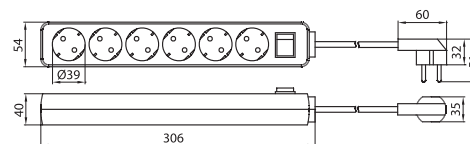

Nr art.	Model	Kód	Délka kabelu	Cena bez DPH Kč
2991	PS-5C	PR-PS5C00-15	1,5m	97,-
2992	PS-5C	PR-PS5C00-30	3m	130,-
2993	PS-5C	PR-PS5C00-50	5m	172,-

**PS-6C** Prodlužovací kabel s uzeměním (schuko)

Nr art.	Model	Kód	Délka kabelu	Cena bez DPH Kč
2994	PS-6C	PR-PS6C00-15	1,5m	106,-
2995	PS-6C	PR-PS6C00-30	3m	138,-
2996	PS-6C	PR-PS6C00-50	5m	178,-

PS-3C

PS-4C

PS-5C

PS-6C

Typ vodiče: H05VV-F (OWY) 3x1mm<sup>2</sup>  
Materiál: umělá hmota

1,5m  
0,33kg  
3m  
0,43kg  
5m  
0,56kg

1,5m  
0,28kg  
3m  
0,39kg  
5m  
0,51kg

1,5m  
0,34kg  
3m  
0,46kg  
5m  
0,60kg