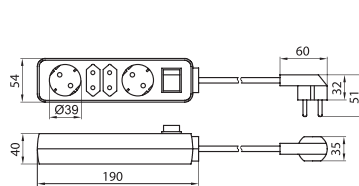

1,5m
0,33kg
3m
0,43kg
5m
0,56kg

1,5m
0,28kg
3m
0,39kg
5m
0,51kg

1,5m
0,34kg
3m
0,46kg
5m
0,60kg

1,5m
0,36kg
3m
0,47kg
5m
0,62kg

PS-4QC Prodlužovací kabel s uzemněním (schuko)

Nr art.	Model	Kód	Délka kabelu	Cena bez DPH Kč
2997	PS-4QC	PR-PS4QC0-15	1,5m	89,-
2998	PS-4QC	PR-PS4QC0-30	3m	122,-
2999	PS-4QC	PR-PS4QC0-50	5m	164,-

PS-22C Prodlužovací kabel s uzemněním (schuko)

Nr art.	Model	Kód	Délka kabelu	Cena bez DPH Kč
3000	PS-22C	PR-PS22C0-15	1,5m	82,-
3001	PS-22C	PR-PS22C0-30	3m	114,-
3002	PS-22C	PR-PS22C0-50	5m	157,-

PS-34C Prodlužovací kabel s uzemněním (schuko)

Nr art.	Model	Kód	Délka kabelu	Cena bez DPH Kč
3003	PS-34C	PR-PS34C0-15	1,5m	112,-
3004	PS-34C	PR-PS34C0-30	3m	145,-
3005	PS-34C	PR-PS34C0-50	5m	186,-

PS-44C Prodlužovací kabel s uzemněním (schuko)

Nr art.	Model	Kód	Délka kabelu	Cena bez DPH Kč
3006	PS-44C	PR-PS44C0-15	1,5m	108,-
3007	PS-44C	PR-PS44C0-30	3m	138,-
3008	PS-44C	PR-PS44C0-50	5m	182,-

PS-22C

Typ vodiče: H05VV-F (OWY) 3x1mm²
Materiál: umělá hmota