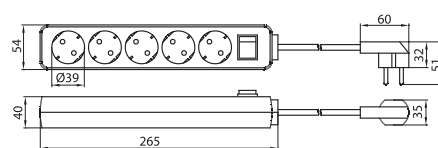

Nr art.	Model	Kód	Délka kabelu	Cena bez DPH Kč
2991	PS-5C	PR-PS5C00-15	1,5m	97,-
2992	PS-5C	PR-PS5C00-30	3m	130,-
2993	PS-5C	PR-PS5C00-50	5m	172,-

**PS-6C** Prodlužovací kabel s uzeměním (schuko)

Nr art.	Model	Kód	Délka kabelu	Cena bez DPH Kč
2994	PS-6C	PR-PS6C00-15	1,5m	106,-
2995	PS-6C	PR-PS6C00-30	3m	138,-
2996	PS-6C	PR-PS6C00-50	5m	178,-

PS-3C

PS-4C

PS-5C

PS-6C

Typ vodiče: H05VV-F (OWY) 3x1mm<sup>2</sup>  
Materiál: umělá hmota

1,5m  
0,33kg  
3m  
0,43kg  
5m  
0,56kg

1,5m  
0,28kg  
3m  
0,39kg  
5m  
0,51kg

1,5m  
0,34kg  
3m  
0,46kg  
5m  
0,60kg