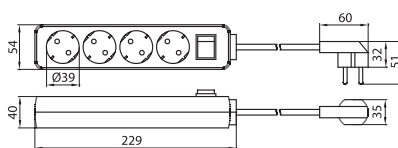

2. Příslušenství • prodlužovací kabely

2.13. Prodlužovací kabely s uzeměním a vypínačem (schuko)

1,5m
0,29kg

3m
0,41kg

5m
0,57kg

1,5m
0,31kg

3m
0,43kg

5m
0,60kg

1,5m
0,34kg

3m
0,46kg

5m
0,63kg

1,5m
0,36kg

3m
0,48kg

5m
0,65kg

PS-3C Prodlužovací kabel s uzeměním (schuko)

Nr art.	Model	Kód	Délka kabelu	Cena bez DPH Kč
2985	PS-3C	PR-PS3C00-15	1,5m	81,-
2986	PS-3C	PR-PS3C00-30	3m	113,-
2987	PS-3C	PR-PS3C00-50	5m	157,-

PS-4C Prodlužovací kabel s uzeměním (schuko)

Nr art.	Model	Kód	Délka kabelu	Cena bez DPH Kč
2988	PS-4C	PR-PS4C00-15	1,5m	89,-
2989	PS-4C	PR-PS4C00-30	3m	122,-
2990	PS-4C	PR-PS4C00-50	5m	164,-

PS-5C Prodlužovací kabel s uzeměním (schuko)

Nr art.	Model	Kód	Délka kabelu	Cena bez DPH Kč
2991	PS-5C	PR-PS5C00-15	1,5m	97,-
2992	PS-5C	PR-PS5C00-30	3m	130,-
2993	PS-5C	PR-PS5C00-50	5m	172,-

PS-6C Prodlužovací kabel s uzeměním (schuko)

Nr art.	Model	Kód	Délka kabelu	Cena bez DPH Kč
2994	PS-6C	PR-PS6C00-15	1,5m	106,-
2995	PS-6C	PR-PS6C00-30	3m	138,-
2996	PS-6C	PR-PS6C00-50	5m	178,-

PS-4C

Typ vodiče: H05VV-F (OWY) 3x1mm²
Materiál: umělá hmota