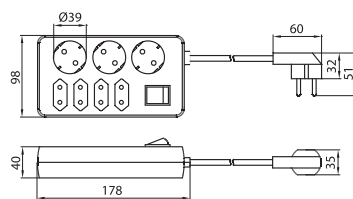

Nr art.	Model	Kód	Délka kabelu	Cena bez DPH Kč
3003	PS-34C	PR-PS34C0-15	1,5m	112,-
3004	PS-34C	PR-PS34C0-30	3m	145,-
3005	PS-34C	PR-PS34C0-50	5m	186,-

**PS-44C** Prodlužovací kabel s uzemněním (schuko)

Nr art.	Model	Kód	Délka kabelu	Cena bez DPH Kč
3006	PS-44C	PR-PS44C0-15	1,5m	108,-
3007	PS-44C	PR-PS44C0-30	3m	138,-
3008	PS-44C	PR-PS44C0-50	5m	182,-

PS-4QC

PS-22C

PS-34C

PS-44C

Typ vodiče: H05VV-F (OWY) 3x1mm<sup>2</sup>  
Materiál: umělá hmota