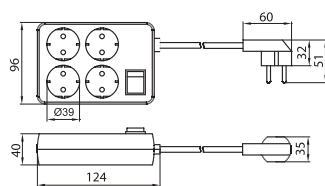

1,5m
0,33kg
3m
0,43kg
5m
0,56kg

1,5m
0,28kg
3m
0,39kg
5m
0,51kg

1,5m
0,34kg
3m
0,46kg
5m
0,60kg

1,5m
0,36kg
3m
0,47kg
5m
0,62kg

PS-4QC Prodlužovací kabel s uzemněním (schuko)

Nr art.	Model	Kód	Délka kabelu	Cena bez DPH Kč
2997	PS-4QC	PR-PS4QC0-15	1,5m	89,-
2998	PS-4QC	PR-PS4QC0-30	3m	122,-
2999	PS-4QC	PR-PS4QC0-50	5m	164,-

PS-22C Prodlužovací kabel s uzemněním (schuko)

Nr art.	Model	Kód	Délka kabelu	Cena bez DPH Kč
3000	PS-22C	PR-PS22C0-15	1,5m	82,-
3001	PS-22C	PR-PS22C0-30	3m	114,-
3002	PS-22C	PR-PS22C0-50	5m	157,-

PS-34C Prodlužovací kabel s uzemněním (schuko)

Nr art.	Model	Kód	Délka kabelu	Cena bez DPH Kč
3003	PS-34C	PR-PS34C0-15	1,5m	112,-
3004	PS-34C	PR-PS34C0-30	3m	145,-
3005	PS-34C	PR-PS34C0-50	5m	186,-

PS-44C Prodlužovací kabel s uzemněním (schuko)

Nr art.	Model	Kód	Délka kabelu	Cena bez DPH Kč
3006	PS-44C	PR-PS44C0-15	1,5m	108,-
3007	PS-44C	PR-PS44C0-30	3m	138,-
3008	PS-44C	PR-PS44C0-50	5m	182,-

PS-4QC

Typ vodiče: H05VV-F (OWY) 3x1mm²
Materiál: umělá hmota