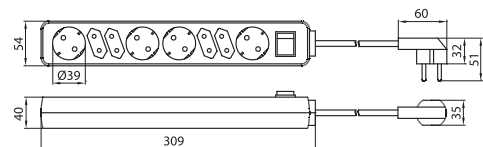

Nr art.	Model	Kód	Délka kabelu	Cena bez DPH Kč
3006	PS-44C	PR-PS44C0-15	1,5m	108,-
3007	PS-44C	PR-PS44C0-30	3m	138,-
3008	PS-44C	PR-PS44C0-50	5m	182,-

PS-4QC

PS-22C

PS-34C

PS-44C

Typ vodiče: H05VV-F (OWY) 3x1mm<sup>2</sup>  
Materiál: umělá hmota