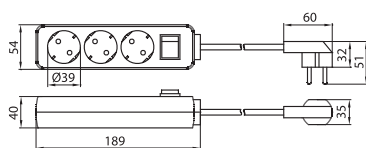

**PS-4C** Prodlužovací kabel s uzeměním (schuko)

Nr art.	Model	Kód	Délka kabelu	Cena bez DPH Kč
2988	PS-4C	PR-PS4C00-15	1,5m	89,-
2989	PS-4C	PR-PS4C00-30	3m	122,-
2990	PS-4C	PR-PS4C00-50	5m	164,-

**PS-5C** Prodlužovací kabel s uzeměním (schuko)

Nr art.	Model	Kód	Délka kabelu	Cena bez DPH Kč
2991	PS-5C	PR-PS5C00-15	1,5m	97,-
2992	PS-5C	PR-PS5C00-30	3m	130,-
2993	PS-5C	PR-PS5C00-50	5m	172,-

**PS-6C** Prodlužovací kabel s uzeměním (schuko)

Nr art.	Model	Kód	Délka kabelu	Cena bez DPH Kč
2994	PS-6C	PR-PS6C00-15	1,5m	106,-
2995	PS-6C	PR-PS6C00-30	3m	138,-
2996	PS-6C	PR-PS6C00-50	5m	178,-