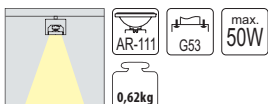

LUME E10H

LUME E20H

LUME E30H

NOVINKA

**LUME E10H** Svítidlo lištové, výklopné

Nr art.	Model	Kód	Barva	Cena bez DPH Kč
0006	LUME E10H	OT-LE10H5-73	stříbrná	1 089,-

NOVINKA

**LUME E20H** Svítidlo lištové, výklopné