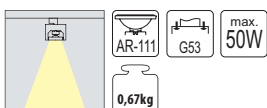

Typ zářezu: elektronický

Svítidla jsou přizpůsobena pro trojfázové lišty SCENA

LUME S10H

LUME S20H

LUME S30H

NOVINKA

**LUME S10H** Svítidlo lištové, výklopné

Nr art.	Model	Kód	Barva	Cena bez DPH Kč
0001	LUME S10H	OT-LS10H5-73	stříbrná	1 429,-