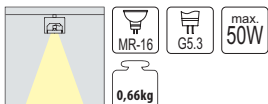

LUME E10H

LUME E20H

LUME E30H

NOVINKA

**LUME E10H** Svítidlo lištové, výklopné

Nr art.	Model	Kód	Barva	Cena bez DPH Kč
0006	LUME E10H	OT-LE10H5-73	stříbrná	1 089,-

NOVINKA

**LUME E20H** Svítidlo lištové, výklopné