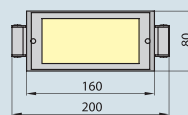

Materiál: korpus – slitina hliníku, ocel
reflektor – LUME E40X – slitina hliníku, ocel; LUME E60H – slitina hliníku
reflektor – LUME E40X – hliník
stínítko/difuzér – LUME E40X – sklo
adaptér – umělá hmota

Typ zářezu: elektronický

Svítidla jsou přizpůsobena pro jednofázové lišty ESTRA

LUME E40X