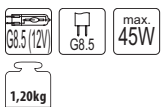

LUME S30H Svítidlo lištové, výklopné

Nr art.	Model	Kód	Barva	Cena bez DPH Kč
0003	LUME S30H	OT-LS30H4-73	stříbrná	1 859,-