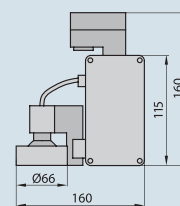

Materiál: korpus – slitina hliníku, ocel
reflektor – LUME S40X – slitina hliníku, ocel; LUME S60H – slitina hliníku
reflektor – LUME S40X – hliník
stínítko/difuzér – LUME S40X – sklo
adaptér – umělá hmota

Typ zářehu: elektronický

Svítidla jsou přizpůsobena pro trojfázové lišty SCENA

LUME S60H

NOVINKA

LUME S40X Svítidlo lištové, výklopné

Nr art.	Model	Kód	Barva	Cena bez DPH Kč
0004	LUME S40X	OT-LS40X7-73	stříbrná	3 029,-

NOVINKA

LUME S60H Svítidlo lištové, výklopné

Nr art.	Model	Kód	Barva	Cena bez DPH Kč
0005	LUME S60H	OT-LS60H5-73	stříbrná	1 099,-