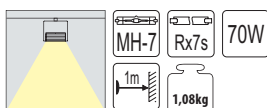

Typ zářezu: elektronický

Svítidla jsou přizpůsobena pro jednofázové lišty ESTRA

LUME E40X

LUME E60H

NOVINKA

LUME E40X Svítidlo lištové, výklopné

Nr art.	Model	Kód	Barva	Cena bez DPH Kč
0009	LUME E40X	OT-LE40X7-73	stříbrná	2 699,-