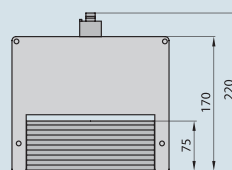

Materiál: korpus – slitina hliníku, ocel
reflektor – LUME E40X – slitina hliníku, ocel; LUME E60H – slitina hliníku
reflektor – LUME E40X – hliník
stínítko/difuzér – LUME E40X – sklo
adaptér – umělá hmota

Typ zářezu: elektronický

Svítidla jsou přizpůsobena pro jednofázové lišty ESTRA

LUME E40X

LUME E60H