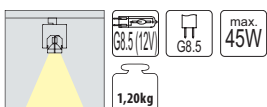

LUME S30H Svítidlo lištové, výklopné

Nr art.	Model	Kód	Barva	Cena bez DPH Kč
0003	LUME S30H	OT-LS30H4-73	stříbrná	1 859,-