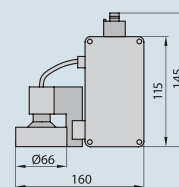

Materiál: korpus – slitina hliníku, ocel
reflektor – LUME E40X – slitina hliníku, ocel; LUME E60H – slitina hliníku
reflektor – LUME E40X – hliník
stínítko/difuzér – LUME E40X – sklo
adaptér – umělá hmota

Typ zářezu: elektronický

Svítidla jsou přizpůsobena pro jednofázové lišty ESTRA

LUME E60H