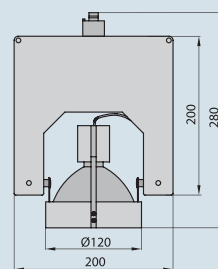

1. Architektonické osvětlení • interiérové

1.1. Svítidla projekční • pro jednofázové lišty ESTRA

Materiál: korpus – slitina hliníku, ocel
reflektor – slitina hliníku
reflektor – LUME E30H – hliník
stínítko/difuzér – LUME E30H – sklo
adaptér – umělá hmota

Typ zážehu: elektronický

Svítidla jsou přizpůsobena pro jednofázové lišty ESTRA

LUME E30H

NOVINKA

LUME E10H Svítidlo lištové, výklopné

Nr art.	Model	Kód	Barva	Cena bez DPH Kč
0006	LUME E10H	OT-LE10H5-73	stříbrná	1 089,-

NOVINKA

LUME E20H Svítidlo lištové, výklopné

Nr art.	Model	Kód	Barva	Cena bez DPH Kč
0007	LUME E20H	OT-LE20H5-73	stříbrná	1 139,-

NOVINKA

LUME E30H Svítidlo lištové, výklopné

Nr art.	Model	Kód	Barva	Cena bez DPH Kč
0008	LUME E30H	OT-LE30H4-73	stříbrná	1 529,-