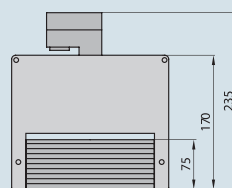

Materiál: korpus – slitina hliníku, ocel
reflektor – LUME S40X – slitina hliníku, ocel; LUME S60H – slitina hliníku
reflektor – LUME S40X – hliník
stínítko/difuzér – LUME S40X – sklo
adaptér – umělá hmota

Typ zářehu: elektronický

Svítidla jsou přizpůsobena pro trojfázové lišty SCENA

LUME S40X