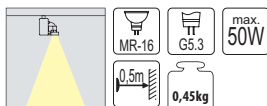

LUME E60H Svítidlo lištové, výklopné

Nr art.	Model	Kód	Barva	Cena bez DPH Kč
0010	LUME E60H	OT-LE60H5-73	stříbrná	759,-