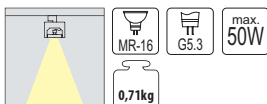

LUME S20H Svítidlo lištové, výklopné

Nr art.	Model	Kód	Barva	Cena bez DPH Kč
0002	LUME S20H	OT-LS20H5-73	stříbrná	1 469,-