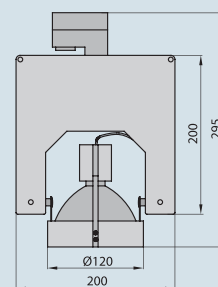

1. Architektonické osvětlení • interiérové

1.1. Svítidla projekční • pro trojfázové lišty SCENA

Materiál: korpus – slitina hliníku, ocel
reflektor – slitina hliníku
reflektor – LUME S30H – hliník
stínitko/difuzér – LUME S30H – sklo
adaptér – umělá hmota

Typ zářezu: elektronický

Svítidla jsou přizpůsobena pro trojfázové lišty SCENA

LUME S30H

NOVINKA

LUME S10H Svítidlo lištové, výklopné

Nr art.	Model	Kód	Barva	Cena bez DPH Kč
0001	LUME S10H	OT-LS10H5-73	stříbrná	1 429,-

NOVINKA

LUME S20H Svítidlo lištové, výklopné

Nr art.	Model	Kód	Barva	Cena bez DPH Kč
0002	LUME S20H	OT-LS20H5-73	stříbrná	1 469,-

NOVINKA

LUME S30H Svítidlo lištové, výklopné

Nr art.	Model	Kód	Barva	Cena bez DPH Kč
0003	LUME S30H	OT-LS30H4-73	stříbrná	1 859,-