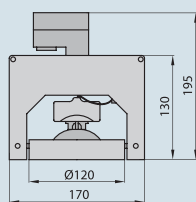

1. Architektonické osvětlení • interiérové

1.1. Svítidla projekční • pro trojfázové lišty SCENA

Materiál: korpus – slitina hliníku, ocel
reflektor – slitina hliníku
reflektor – LUME S30H – hliník
stínitko/difuzér – LUME S30H – sklo
adaptér – umělá hmota

Typ zářezu: elektronický

Svítidla jsou přizpůsobena pro trojfázové lišty SCENA

LUME S10H