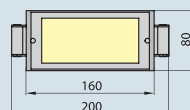

Materiál: korpus – slitina hliníku, ocel
reflektor – LUME S40X – slitina hliníku, ocel; LUME S60H – slitina hliníku
reflektor – LUME S40X – hliník
stínítko/difuzér – LUME S40X – sklo
adaptér – umělá hmota

Typ zářehu: elektronický

Svítidla jsou přizpůsobena pro trojfázové lišty SCENA

LUME S40X