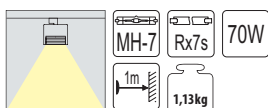

Typ zářehu: elektronický

Svítidla jsou přizpůsobena pro trojfázové lišty SCENA

LUME S40X

LUME S60H

NOVINKA

LUME S40X Svítidlo lištové, výklopné

Nr art.	Model	Kód	Barva	Cena bez DPH Kč
0004	LUME S40X	OT-LS40X7-73	stříbrná	3 029,-