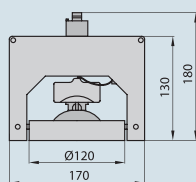

Materiál: korpus – slitina hliníku, ocel
reflektor – slitina hliníku
reflektor – LUME E30H – hliník
stínítko/difuzér – LUME E30H – sklo
adaptér – umělá hmota

Typ zážehu: elektronický

Svítidla jsou přizpůsobena pro jednofázové lišty ESTRA