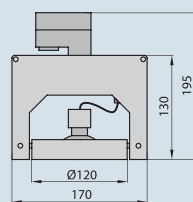

1. Architektonické osvětlení • interiérové

1.1. Svítidla projekční • pro trojfázové lišty SCENA

Materiál: korpus – slitina hliníku, ocel
reflektor – slitina hliníku
reflektor – LUME S30H – hliník
stínitko/difuzér – LUME S30H – sklo
adaptér – umělá hmota

Typ zářezu: elektronický

Svítidla jsou přizpůsobena pro trojfázové lišty SCENA

LUME S20H

NOVINKA

LUME S10H Svítidlo lištové, výklopné

Nr art.	Model	Kód	Barva	Cena bez DPH Kč
0001	LUME S10H	OT-LS10H5-73	stříbrná	1 429,-

NOVINKA

LUME S20H Svítidlo lištové, výklopné

Nr art.	Model	Kód	Barva	Cena bez DPH Kč
0002	LUME S20H	OT-LS20H5-73	stříbrná	1 469,-

NOVINKA

LUME S30H Svítidlo lištové, výklopné

Nr art.	Model	Kód	Barva	Cena bez DPH Kč
0003	LUME S30H	OT-LS30H4-73	stříbrná	1 859,-