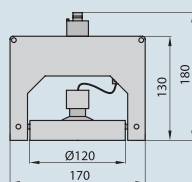

1. Architektonické osvětlení • interiérové

1.1. Svítidla projekční • pro jednofázové lišty ESTRA

Materiál: korpus – slitina hliníku, ocel
reflektor – slitina hliníku
reflektor – LUME E30H – hliník
stínítko/difuzér – LUME E30H – sklo
adaptér – umělá hmota

Typ zážehu: elektronický

Svítidla jsou přizpůsobena pro jednofázové lišty ESTRA

LUME E20H

NOVINKA

LUME E10H Svítidlo lištové, výklopné

Nr art.	Model	Kód	Barva	Cena bez DPH Kč
0006	LUME E10H	OT-LE10H5-73	stříbrná	1 089,-

NOVINKA

LUME E20H Svítidlo lištové, výklopné

Nr art.	Model	Kód	Barva	Cena bez DPH Kč
0007	LUME E20H	OT-LE20H5-73	stříbrná	1 139,-

NOVINKA

LUME E30H Svítidlo lištové, výklopné

Nr art.	Model	Kód	Barva	Cena bez DPH Kč
0008	LUME E30H	OT-LE30H4-73	stříbrná	1 529,-