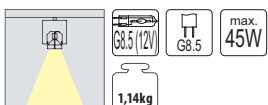

LUME E30H Svítidlo lištové, výklopné

Nr art.	Model	Kód	Barva	Cena bez DPH Kč
0008	LUME E30H	OT-LE30H4-73	stříbrná	1 529,-