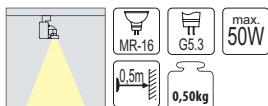

LUME S60H Svítidlo lištové, výklopné

Nr art.	Model	Kód	Barva	Cena bez DPH Kč
0005	LUME S60H	OT-LS60H5-73	stříbrná	1 099,-