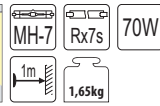

Typ zážehu: VENTO E126 – indukční; VENTO E70/E226 – elektronický

Svítidla jsou přizpůsobena pro jednofázové lišty ESTRA

VENTO E226

NOVINKA

**VENTO E70** Svítidlo lištové, výklopné

Nr art.	Model	Kód	Výkon	Barva	Cena bez DPH
0030	VENTO E70	OT-VEE700-73	1 x 70W	stříbrná	2 759,-