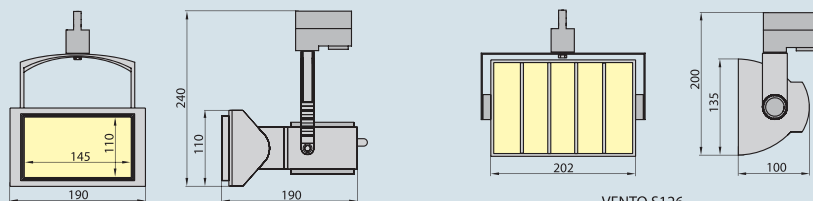

1. Architektonické osvětlení • interiérové

1.1. Svítidla projekční • pro trojfázové lišty SCENA

VENTO S70

VENTO S126

Materiál: korpus – VENTO S70 – slitina hliníku; VENTO S126/S226 – slitina hliníku, ocel
 držák – VENTO S70 – slitina hliníku; VENTO S126/S226 – ocel
 reflektor – hliník
 stínítko/difuzér – VENTO S70 – sklo
 adaptor – umělá hmota