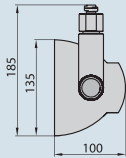

VENTO E226

NOVINKA