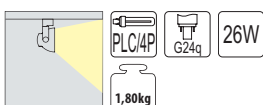

VENTO S226 Svítidlo lištové, výklopné

Nr art.	Model	Kód	Výkon	Barva	Cena bez DPH
0029	VENTO S226	OT-VES226-73	2 x 26W	stříbrná	1 559,-