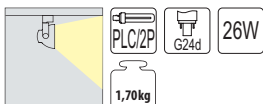

VENTO S126 Svítidlo lištové, výklopné

Nr art.	Model	Kód	Výkon	Barva	Cena bez DPH
0028	VENTO S126	OT-VES126-73	1 x 26W	stříbrná	879,-