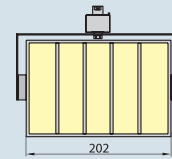

1. Architektonické osvětlení • interiérové

1.1. Svítidla projekční • pro jednofázové lišty ESTRA

VENTO E126

Materiál: korpus – VENTO E70 – slitina hliníku; VENTO E126/E226 – slitina hliníku, ocel
držák – VENTO E70 – slitina hliníku; VENTO E126/E226 – ocel
reflektor – hliník
stínítko/difuzér – VENTO E70 – sklo
adaptor – umělá hmota

Typ zážehu: VENTO E126 – indukční; VENTO E70/E226 – elektronický

Svítidla jsou přizpůsobena pro jednofázové lišty ESTRA

NOVINKA

VENTO E70 Svítidlo lištové, výklopné

Nr art.	Model	Kód	Výkon	Barva	Cena bez DPH
0030	VENTO E70	OT-VEE700-73	1 x 70W	stříbrná	2 759,-

NOVINKA

VENTO E126 Svítidlo lištové, výklopné

Nr art.	Model	Kód	Výkon	Barva	Cena bez DPH
0031	VENTO E126	OT-VEE126-73	1 x 26W	stříbrná	809,-

NOVINKA

VENTO E226 Svítidlo lištové, výklopné

Nr art.	Model	Kód	Výkon	Barva	Cena bez DPH
0032	VENTO E226	OT-VEE226-73	2 x 26W	stříbrná	1 489,-