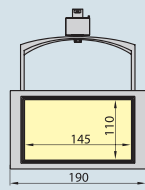

1. Architektonické osvětlení • interiérové

1.1. Svítidla projekční • pro jednofázové lišty ESTRA

VENTO E70