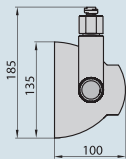

1. Architektonické osvětlení • interiérové

1.1. Svítidla projekční • pro jednofázové lišty ESTRA

VENTO E70

VENTO E126

Materiál: korpus – VENTO E70 – slitina hliníku; VENTO E126/E226 – slitina hliníku, ocel
 držák – VENTO E70 – slitina hliníku; VENTO E126/E226 – ocel
 reflektor – hliník
 stínítko/difuzér – VENTO E70 – sklo
 adaptor – umělá hmota