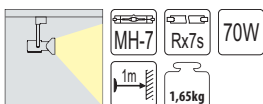

VENTO S70 Svítidlo lištové, výklopné

Nr art.	Model	Kód	Výkon	Barva	Cena bez DPH
0027	VENTO S70	OT-VES700-73	1 x 70W	stříbrná	2 779,-