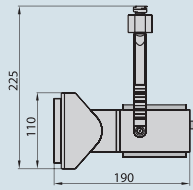

1. Architektonické osvětlení • interiérové

1.1. Svítidla projekční • pro jednofázové lišty ESTRA

VENTO E70

Materiál: korpus – VENTO E70 – slitina hliníku; VENTO E126/E226 – slitina hliníku, ocel
držák – VENTO E70 – slitina hliníku; VENTO E126/E226 – ocel
reflektor – hliník
stínítko/difuzér – VENTO E70 – sklo
adaptor – umělá hmota

Typ zážehu: VENTO E126 – indukční; VENTO E70/E226 – elektronický

Svítidla jsou přizpůsobena pro jednofázové lišty ESTRA

NOVINKA

VENTO E70 Svítidlo lištové, výklopné

Nr art.	Model	Kód	Výkon	Barva	Cena bez DPH
0030	VENTO E70	OT-VEE700-73	1 x 70W	stříbrná	2 759,-

NOVINKA

VENTO E126 Svítidlo lištové, výklopné

Nr art.	Model	Kód	Výkon	Barva	Cena bez DPH
0031	VENTO E126	OT-VEE126-73	1 x 26W	stříbrná	809,-

NOVINKA

VENTO E226 Svítidlo lištové, výklopné

Nr art.	Model	Kód	Výkon	Barva	Cena bez DPH
0032	VENTO E226	OT-VEE226-73	2 x 26W	stříbrná	1 489,-