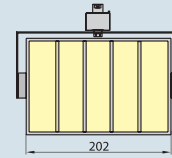

1. Architektonické osvětlení • interiérové

1.1. Svítidla projekční • pro jednofázové lišty ESTRA

Materiál: korpus – VENTO E70 – slitina hliníku; VENTO E126/E226 – slitina hliníku, ocel
držák – VENTO E70 – slitina hliníku; VENTO E126/E226 – ocel
reflektor – hliník
stínítko/difuzér – VENTO E70 – sklo
adaptor – umělá hmota

Typ zážehu: VENTO E126 – indukční; VENTO E70/E226 – elektronický

Svítidla jsou přizpůsobena pro jednofázové lišty ESTRA

VENTO E226

NOVINKA

VENTO E70 Svítidlo lištové, výklopné

Nr art.	Model	Kód	Výkon	Barva	Cena bez DPH
0030	VENTO E70	OT-VEE700-73	1 x 70W	stříbrná	2 759,-

NOVINKA

VENTO E126 Svítidlo lištové, výklopné

Nr art.	Model	Kód	Výkon	Barva	Cena bez DPH
0031	VENTO E126	OT-VEE126-73	1 x 26W	stříbrná	809,-

NOVINKA

VENTO E226 Svítidlo lištové, výklopné

Nr art.	Model	Kód	Výkon	Barva	Cena bez DPH
0032	VENTO E226	OT-VEE226-73	2 x 26W	stříbrná	1 489,-