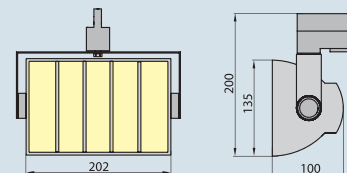

1. Architektonické osvětlení • interiérové

1.1. Svítidla projekční • pro trojfázové lišty SCENA

Materiál: korpus – VENTO S70 – slitina hliníku; VENTO S126/S226 – slitina hliníku, ocel
držák – VENTO S70 – slitina hliníku; VENTO S126/S226 – ocel
reflektor – hliník
stínítko/difuzér – VENTO S70 – sklo
adaptor – umělá hmota

Typ zářehu: VENTO S126 – indukční; VENTO S70/S226 – elektronický

Svítidla jsou přizpůsobena pro trojfázové lišty SCENA

VENTO S226

VENTO S70 Svítidlo lištové, výklopné

Nr art.	Model	Kód	Výkon	Barva	Cena bez DPH
0027	VENTO S70	OT-VES700-73	1 x 70W	stříbrná	2 779,-

VENTO S126 Svítidlo lištové, výklopné

Nr art.	Model	Kód	Výkon	Barva	Cena bez DPH
0028	VENTO S126	OT-VES126-73	1 x 26W	stříbrná	879,-

VENTO S226 Svítidlo lištové, výklopné

Nr art.	Model	Kód	Výkon	Barva	Cena bez DPH
0029	VENTO S226	OT-VES226-73	2 x 26W	stříbrná	1 559,-