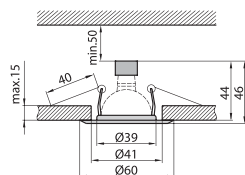

ALPE 11 Svítidlo bodové

Nr art.	Model	Kód	Barva	Cena bez DPH Kč
1507	ALPE 11	OS-ALPE11-06	nikl	39,-
1508	ALPE 11	OS-ALPE11-10	bílá	29,-
1509	ALPE 11	OS-ALPE11-60	mosaz	39,-
1510	ALPE 11	OS-ALPE11-65	mosaz ant.	39,-
1511	ALPE 11	OS-ALPE11-70	chrom	39,-
1512	ALPE 11	OS-ALPE11-72	chrom sat.	39,-

ALPE 21 Svítidlo bodové

Nr art.	Model	Kód	Barva	Cena bez DPH Kč
1513	ALPE 21	OS-ALPE21-06	nikl	49,-
1514	ALPE 21	OS-ALPE21-10	bílá	39,-
1515	ALPE 21	OS-ALPE21-60	mosaz	49,-
1516	ALPE 21	OS-ALPE21-65	mosaz ant.	49,-
1517	ALPE 21	OS-ALPE21-70	chrom	49,-
1518	ALPE 21	OS-ALPE21-72	chrom sat.	49,-

ALPE 31 Svítidlo bodové

Nr art.	Model	Kód	Barva	Cena bez DPH Kč
1519	ALPE 31	OS-ALPE31-06	nikl	69,-
1520	ALPE 31	OS-ALPE31-10	bílá	59,-
1521	ALPE 31	OS-ALPE31-60	mosaz	69,-
1522	ALPE 31	OS-ALPE31-65	mosaz ant.	69,-
1523	ALPE 31	OS-ALPE31-70	chrom	69,-
1524	ALPE 31	OS-ALPE31-72	chrom sat.	69,-

ALPE 11

Materiál: korpus – ocel