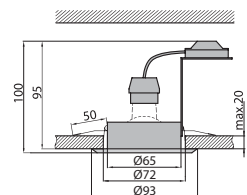

ALPE 2613, ALPE 2615