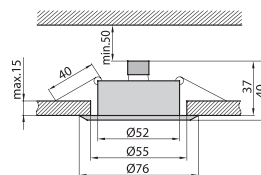

ALPE 11

ALPE 21

ALPE 31

Materiál: korpus – ocel

ALPE 16 Svítidlo bodové

| Nr art. | Model | Kód | Barva | Cena bez DPH Kč |
|---------|---------|--------------|---------------|-----------------|
| 1525 | ALPE 16 | OS-ALPE16-06 | nikl | 39,- |
| 1526 | ALPE 16 | OS-ALPE16-10 | bílá | 29,- |
| 1527 | ALPE 16 | OS-ALPE16-60 | mosaz | 39,- |
| 1528 | ALPE 16 | OS-ALPE16-65 | mosaz ant. | 39,- |
| 1529 | ALPE 16 | OS-ALPE16-70 | chrom | 39,- |
| 1530 | ALPE 16 | OS-ALPE16-72 | chrom sat. | 39,- |
| 1531 | ALPE 16 | OS-ALPE16-75 | stříbrná sat. | 39,- |