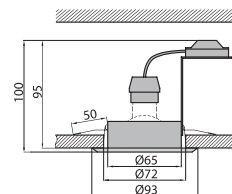

ALPE 2603, ALPE 2603, ALPE 2613