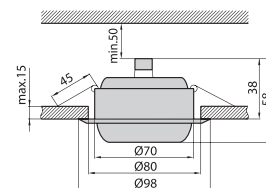

ALPE 16 Svítidlo bodové

Nr art.	Model	Kód	Barva	Cena bez DPH Kč
1525	ALPE 16	OS-ALPE16-06	nikl	39,-
1526	ALPE 16	OS-ALPE16-10	bílá	29,-
1527	ALPE 16	OS-ALPE16-60	mosaz	39,-
1528	ALPE 16	OS-ALPE16-65	mosaz ant.	39,-
1529	ALPE 16	OS-ALPE16-70	chrom	39,-
1530	ALPE 16	OS-ALPE16-72	chrom sat.	39,-
1531	ALPE 16	OS-ALPE16-75	stříbrná sat.	39,-

ALPE 26 Svítidlo bodové

Nr art.	Model	Kód	Barva	Cena bez DPH Kč
1532	ALPE 26	OS-ALPE26-06	nikl	59,-
1533	ALPE 26	OS-ALPE26-10	bílá	49,-
1534	ALPE 26	OS-ALPE26-60	mosaz	59,-
1535	ALPE 26	OS-ALPE26-65	mosaz ant.	59,-
1536	ALPE 26	OS-ALPE26-70	chrom	59,-
1537	ALPE 26	OS-ALPE26-72	chrom sat.	59,-
1538	ALPE 26	OS-ALPE26-75	stříbrná sat.	59,-

ALPE 36 Svítidlo bodové

Nr art.	Model	Kód	Barva	Cena bez DPH Kč
1539	ALPE 36	OS-ALPE36-06	nikl	89,-
1540	ALPE 36	OS-ALPE36-10	bílá	69,-
1541	ALPE 36	OS-ALPE36-60	mosaz	89,-
1542	ALPE 36	OS-ALPE36-65	mosaz ant.	89,-
1543	ALPE 36	OS-ALPE36-70	chrom	89,-
1544	ALPE 36	OS-ALPE36-72	chrom sat.	89,-
1545	ALPE 36	OS-ALPE36-75	stříbrná sat.	89,-

ALPE 36

Materiál: korpus – ocel