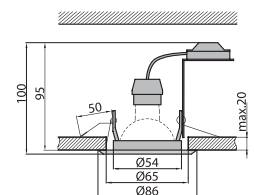

ALPE 1605 Set bodových svítidel

Nr art.	Model	Kód	Výkon	Barva	Cena bez DPH Kč
1556	ALPE 1605	OS-AL1605-10	5 x max. 50W	bílá	489,-
1557	ALPE 1605	OS-AL1605-60	5 x max. 50W	mosaz	539,-
1558	ALPE 1605	OS-AL1605-65	5 x max. 50W	mosaz ant.	549,-
1559	ALPE 1605	OS-AL1605-70	5 x max. 50W	chrom	539,-
1560	ALPE 1605	OS-AL1605-72	5 x max. 50W	chrom sat.	549,-

ALPE 1602, ALPE1603, ALPE 1605