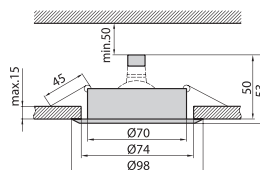

ALPE 16 Svítidlo bodové

Nr art.	Model	Kód	Barva	Cena bez DPH Kč
1525	ALPE 16	OS-ALPE16-06	nikl	39,-
1526	ALPE 16	OS-ALPE16-10	bílá	29,-
1527	ALPE 16	OS-ALPE16-60	mosaz	39,-
1528	ALPE 16	OS-ALPE16-65	mosaz ant.	39,-
1529	ALPE 16	OS-ALPE16-70	chrom	39,-
1530	ALPE 16	OS-ALPE16-72	chrom sat.	39,-
1531	ALPE 16	OS-ALPE16-75	stříbrná sat.	39,-

ALPE 26 Svítidlo bodové

Nr art.	Model	Kód	Barva	Cena bez DPH Kč
1532	ALPE 26	OS-ALPE26-06	nikl	59,-
1533	ALPE 26	OS-ALPE26-10	bílá	49,-
1534	ALPE 26	OS-ALPE26-60	mosaz	59,-
1535	ALPE 26	OS-ALPE26-65	mosaz ant.	59,-
1536	ALPE 26	OS-ALPE26-70	chrom	59,-
1537	ALPE 26	OS-ALPE26-72	chrom sat.	59,-
1538	ALPE 26	OS-ALPE26-75	stříbrná sat.	59,-

ALPE 36 Svítidlo bodové

Nr art.	Model	Kód	Barva	Cena bez DPH Kč
1539	ALPE 36	OS-ALPE36-06	nikl	89,-
1540	ALPE 36	OS-ALPE36-10	bílá	69,-
1541	ALPE 36	OS-ALPE36-60	mosaz	89,-
1542	ALPE 36	OS-ALPE36-65	mosaz ant.	89,-
1543	ALPE 36	OS-ALPE36-70	chrom	89,-
1544	ALPE 36	OS-ALPE36-72	chrom sat.	89,-
1545	ALPE 36	OS-ALPE36-75	stříbrná sat.	89,-

ALPE 26

Materiál: korpus – ocel