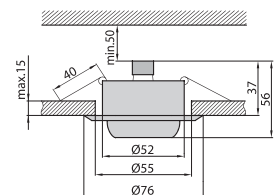

ALPE 11

ALPE 21

ALPE 31

Materiál: korpus – ocel

ALPE 16 Svítidlo bodové

| Nr art. | Model | Kód | Barva | Cena bez DPH Kč |
|---------|---------|--------------|---------------|-----------------|
| 1525 | ALPE 16 | OS-ALPE16-06 | nikl | 39,- |
| 1526 | ALPE 16 | OS-ALPE16-10 | bílá | 29,- |
| 1527 | ALPE 16 | OS-ALPE16-60 | mosaz | 39,- |
| 1528 | ALPE 16 | OS-ALPE16-65 | mosaz ant. | 39,- |
| 1529 | ALPE 16 | OS-ALPE16-70 | chrom | 39,- |
| 1530 | ALPE 16 | OS-ALPE16-72 | chrom sat. | 39,- |
| 1531 | ALPE 16 | OS-ALPE16-75 | stříbrná sat. | 39,- |