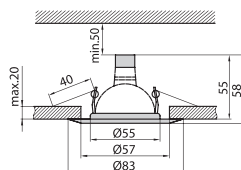

ALPE 16 Svítidlo bodové

Nr art.	Model	Kód	Barva	Cena bez DPH Kč
1525	ALPE 16	OS-ALPE16-06	nikl	39,-
1526	ALPE 16	OS-ALPE16-10	bílá	29,-
1527	ALPE 16	OS-ALPE16-60	mosaz	39,-
1528	ALPE 16	OS-ALPE16-65	mosaz ant.	39,-
1529	ALPE 16	OS-ALPE16-70	chrom	39,-
1530	ALPE 16	OS-ALPE16-72	chrom sat.	39,-
1531	ALPE 16	OS-ALPE16-75	stříbrná sat.	39,-

ALPE 26 Svítidlo bodové

Nr art.	Model	Kód	Barva	Cena bez DPH Kč
1532	ALPE 26	OS-ALPE26-06	nikl	59,-
1533	ALPE 26	OS-ALPE26-10	bílá	49,-
1534	ALPE 26	OS-ALPE26-60	mosaz	59,-
1535	ALPE 26	OS-ALPE26-65	mosaz ant.	59,-
1536	ALPE 26	OS-ALPE26-70	chrom	59,-
1537	ALPE 26	OS-ALPE26-72	chrom sat.	59,-
1538	ALPE 26	OS-ALPE26-75	stříbrná sat.	59,-

ALPE 36 Svítidlo bodové

Nr art.	Model	Kód	Barva	Cena bez DPH Kč
1539	ALPE 36	OS-ALPE36-06	nikl	89,-
1540	ALPE 36	OS-ALPE36-10	bílá	69,-
1541	ALPE 36	OS-ALPE36-60	mosaz	89,-
1542	ALPE 36	OS-ALPE36-65	mosaz ant.	89,-
1543	ALPE 36	OS-ALPE36-70	chrom	89,-
1544	ALPE 36	OS-ALPE36-72	chrom sat.	89,-
1545	ALPE 36	OS-ALPE36-75	stříbrná sat.	89,-

ALPE 16

Materiál: korpus – ocel