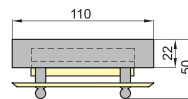

Nr art.	Model	Kód	Barva	Cena bez DPH Kč
1624	FABRI 20	OS-FAB202-72	chrom sat.	365,-

FABRI 21 Svítidlo bodové

Nr art.	Model	Kód	Barva	Cena bez DPH Kč
1625	FABRI 21	OS-FAB212-72	chrom sat.	369,-

FABRI 21G Svítidlo bodové

Nr art.	Model	Kód	Barva	Cena bez DPH Kč
1626	FABRI 21G	OS-FAB21G2-72	chrom sat.	449,-

FABRI 21G

Materiál: korpus – ocel
stínítko/difuzér – FABRI 21G – sklo
Teplota chromatičnosti světelného zdroje v kompletu: 2700K