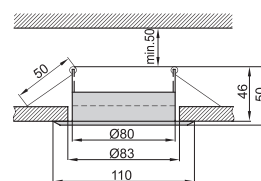

0,14kg

NOVINKA

FABRI 10 Svítidlo bodové

Nr art.	Model	Kód	Barva	Cena bez DPH Kč
1622	FABRI 10	OS-FAB102-72	chrom sat.	349,-

0,15kg

NOVINKA

FABRI 11 Svítidlo bodové

Nr art.	Model	Kód	Barva	Cena bez DPH Kč
1623	FABRI 11	OS-FAB112-72	chrom sat.	359,-

FABRI 11

Materiál: korpus – ocel

Teplota chromatičnosti světelného zdroje v kompletu: 2700K