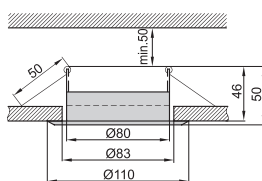

0,14kg

NOVINKA

FABRI 10 Svítidlo bodové

Nr art.	Model	Kód	Barva	Cena bez DPH Kč
1622	FABRI 10	OS-FAB102-72	chrom sat.	349,-

0,15kg

NOVINKA

FABRI 11 Svítidlo bodové

Nr art.	Model	Kód	Barva	Cena bez DPH Kč
1623	FABRI 11	OS-FAB112-72	chrom sat.	359,-