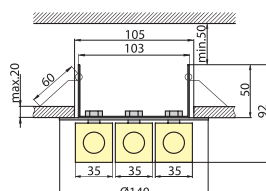

LAN-40A Svítidlo bodové

Nr art.	Model	Kód	Barva	Cena bez DPH Kč
1708	LAN-40A	OS-L40A70-10	chrom/bílá	329,-
1709	LAN-40A	OS-L40A70-40	chrom/modrá	329,-
1710	LAN-40A	OS-L40A70-80	chrom/růžová	329,-

LAN-40B Svítidlo bodové

Nr art.	Model	Kód	Barva	Cena bez DPH Kč
1711	LAN-40B	OS-L40B70-10	chrom/bílá	329,-
1712	LAN-40B	OS-L40B70-40	chrom/modrá	329,-
1713	LAN-40B	OS-L40B70-80	chrom/růžová	329,-

LAN-41A Svítidlo bodové

Nr art.	Model	Kód	Barva	Cena bez DPH Kč
1714	LAN-41A	OS-L41A70-10	chrom/bílá	329,-
1715	LAN-41A	OS-L41A70-40	chrom/modrá	329,-
1716	LAN-41A	OS-L41A70-80	chrom/růžová	329,-

LAN-41B Svítidlo bodové

Nr art.	Model	Kód	Barva	Cena bez DPH Kč
1717	LAN-41B	OS-L41B70-10	chrom/bílá	329,-
1718	LAN-41B	OS-L41B70-40	chrom/modrá	329,-
1719	LAN-41B	OS-L41B70-80	chrom/růžová	329,-

LAN-41A

Materiál: korpus – ocel
stínitko/difuzér – sklo