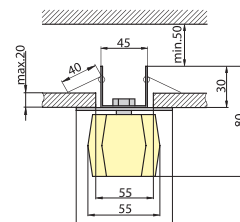

LAN-10A

LAN-10B

LAN-11A

LAN-11B

Materiál: korpus – ocel
stínitko/difuzér – sklo

0,59kg

0,74kg

0,56kg