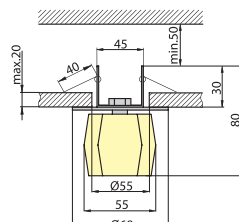

LAN-10A

LAN-10B

LAN-11A

LAN-11B

Materiál: korpus – ocel
stínitko/difuzér – sklo

0,59kg

0,74kg

0,56kg