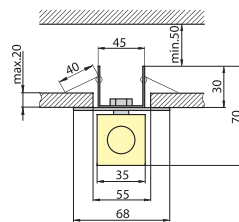

LAN-10A

LAN-10B

LAN-11A

LAN-11B

Materiál: korpus – ocel
stínitko/difuzér – sklo

0,59kg

0,74kg

0,56kg