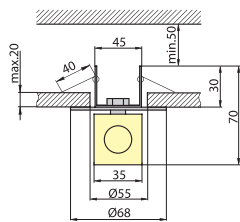

LAN-10A

LAN-10B

LAN-11A

LAN-11B

Materiál: korpus – ocel
stínitko/difuzér – sklo

0,59kg

0,74kg

0,56kg