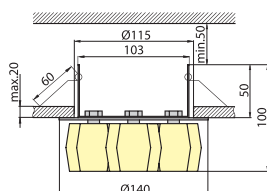

LAN-40A Svítidlo bodové

Nr art.	Model	Kód	Barva	Cena bez DPH Kč
1708	LAN-40A	OS-L40A70-10	chrom/bílá	329,-
1709	LAN-40A	OS-L40A70-40	chrom/modrá	329,-
1710	LAN-40A	OS-L40A70-80	chrom/růžová	329,-

LAN-40B Svítidlo bodové

Nr art.	Model	Kód	Barva	Cena bez DPH Kč
1711	LAN-40B	OS-L40B70-10	chrom/bílá	329,-
1712	LAN-40B	OS-L40B70-40	chrom/modrá	329,-
1713	LAN-40B	OS-L40B70-80	chrom/růžová	329,-

LAN-41A Svítidlo bodové

Nr art.	Model	Kód	Barva	Cena bez DPH Kč
1714	LAN-41A	OS-L41A70-10	chrom/bílá	329,-
1715	LAN-41A	OS-L41A70-40	chrom/modrá	329,-
1716	LAN-41A	OS-L41A70-80	chrom/růžová	329,-

LAN-41B Svítidlo bodové

Nr art.	Model	Kód	Barva	Cena bez DPH Kč
1717	LAN-41B	OS-L41B70-10	chrom/bílá	329,-
1718	LAN-41B	OS-L41B70-40	chrom/modrá	329,-
1719	LAN-41B	OS-L41B70-80	chrom/růžová	329,-

LAN-40B

Materiál: korpus – ocel
stínitko/difuzér – sklo