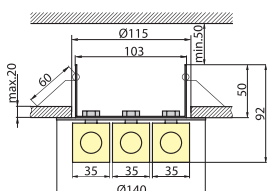

LAN-40A Svítidlo bodové

Nr art.	Model	Kód	Barva	Cena bez DPH Kč
1708	LAN-40A	OS-L40A70-10	chrom/bílá	329,-
1709	LAN-40A	OS-L40A70-40	chrom/modrá	329,-
1710	LAN-40A	OS-L40A70-80	chrom/růžová	329,-

LAN-40B Svítidlo bodové

Nr art.	Model	Kód	Barva	Cena bez DPH Kč
1711	LAN-40B	OS-L40B70-10	chrom/bílá	329,-
1712	LAN-40B	OS-L40B70-40	chrom/modrá	329,-
1713	LAN-40B	OS-L40B70-80	chrom/růžová	329,-

LAN-41A Svítidlo bodové

Nr art.	Model	Kód	Barva	Cena bez DPH Kč
1714	LAN-41A	OS-L41A70-10	chrom/bílá	329,-
1715	LAN-41A	OS-L41A70-40	chrom/modrá	329,-
1716	LAN-41A	OS-L41A70-80	chrom/růžová	329,-

LAN-41B Svítidlo bodové

Nr art.	Model	Kód	Barva	Cena bez DPH Kč
1717	LAN-41B	OS-L41B70-10	chrom/bílá	329,-
1718	LAN-41B	OS-L41B70-40	chrom/modrá	329,-
1719	LAN-41B	OS-L41B70-80	chrom/růžová	329,-

LAN-40A

Materiál: korpus – ocel
stínitko/difuzér – sklo