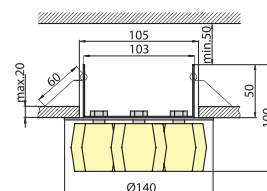

LAN-40A Svítidlo bodové

Nr art.	Model	Kód	Barva	Cena bez DPH Kč
1708	LAN-40A	OS-L40A70-10	chrom/bílá	329,-
1709	LAN-40A	OS-L40A70-40	chrom/modrá	329,-
1710	LAN-40A	OS-L40A70-80	chrom/růžová	329,-

LAN-40B Svítidlo bodové

Nr art.	Model	Kód	Barva	Cena bez DPH Kč
1711	LAN-40B	OS-L40B70-10	chrom/bílá	329,-
1712	LAN-40B	OS-L40B70-40	chrom/modrá	329,-
1713	LAN-40B	OS-L40B70-80	chrom/růžová	329,-

LAN-41A Svítidlo bodové

Nr art.	Model	Kód	Barva	Cena bez DPH Kč
1714	LAN-41A	OS-L41A70-10	chrom/bílá	329,-
1715	LAN-41A	OS-L41A70-40	chrom/modrá	329,-
1716	LAN-41A	OS-L41A70-80	chrom/růžová	329,-

LAN-41B Svítidlo bodové

Nr art.	Model	Kód	Barva	Cena bez DPH Kč
1717	LAN-41B	OS-L41B70-10	chrom/bílá	329,-
1718	LAN-41B	OS-L41B70-40	chrom/modrá	329,-
1719	LAN-41B	OS-L41B70-80	chrom/růžová	329,-

LAN-41B

Materiál: korpus – ocel
stínitko/difuzér – sklo