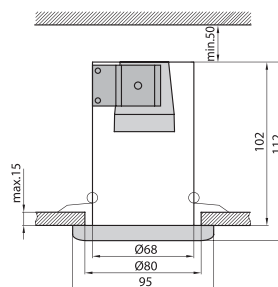

NOVINKA

NOVINKA

NOVINKA

NOVINKA

TAFIA 39S Svítidlo bodové

Nr art.	Model	Kód	Barva	Cena bez DPH Kč
1720	TAFIA 39S	OS-TAF39S-10	bílá	59,-
1721	TAFIA 39S	OS-TAF39S-60	mosaz	59,-
1722	TAFIA 39S	OS-TAF39S-65	mosaz ant.	59,-
1723	TAFIA 39S	OS-TAF39S-70	chrom	59,-
1724	TAFIA 39S	OS-TAF39S-72	chrom sat.	59,-

TAFIA 50S Svítidlo bodové

Nr art.	Model	Kód	Barva	Cena bez DPH Kč
1725	TAFIA 50S	OS-TAF50S-10	bílá	69,-
1726	TAFIA 50S	OS-TAF50S-60	mosaz	79,-
1727	TAFIA 50S	OS-TAF50S-65	mosaz ant.	79,-
1728	TAFIA 50S	OS-TAF50S-70	chrom	79,-
1729	TAFIA 50S	OS-TAF50S-72	chrom sat.	79,-

TAFIA 63S Svítidlo bodové

Nr art.	Model	Kód	Barva	Cena bez DPH Kč
1730	TAFIA 63S	OS-TAF63S-10	bílá	79,-
1731	TAFIA 63S	OS-TAF63S-60	mosaz	89,-
1732	TAFIA 63S	OS-TAF63S-65	mosaz ant.	89,-
1733	TAFIA 63S	OS-TAF63S-70	chrom	89,-
1734	TAFIA 63S	OS-TAF63S-72	chrom sat.	89,-

TAFIA 80S Svítidlo bodové

Nr art.	Model	Kód	Barva	Cena bez DPH Kč
1735	TAFIA 80S	OS-TAF80S-10	bílá	99,-
1736	TAFIA 80S	OS-TAF80S-60	mosaz	109,-
1737	TAFIA 80S	OS-TAF80S-65	mosaz ant.	109,-
1738	TAFIA 80S	OS-TAF80S-70	chrom	109,-
1739	TAFIA 80S	OS-TAF80S-72	chrom sat.	109,-

TAFIA 63S

Materiál: korpus – ocel