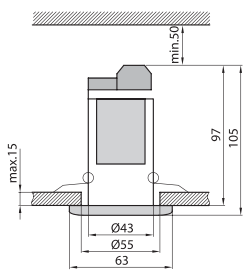

NOVINKA

NOVINKA

NOVINKA

NOVINKA

TAFIA 39S Svítidlo bodové

Nr art.	Model	Kód	Barva	Cena bez DPH Kč
1720	TAFIA 39S	OS-TAF39S-10	bílá	59,-
1721	TAFIA 39S	OS-TAF39S-60	mosaz	59,-
1722	TAFIA 39S	OS-TAF39S-65	mosaz ant.	59,-
1723	TAFIA 39S	OS-TAF39S-70	chrom	59,-
1724	TAFIA 39S	OS-TAF39S-72	chrom sat.	59,-

TAFIA 50S Svítidlo bodové

Nr art.	Model	Kód	Barva	Cena bez DPH Kč
1725	TAFIA 50S	OS-TAF50S-10	bílá	69,-
1726	TAFIA 50S	OS-TAF50S-60	mosaz	79,-
1727	TAFIA 50S	OS-TAF50S-65	mosaz ant.	79,-
1728	TAFIA 50S	OS-TAF50S-70	chrom	79,-
1729	TAFIA 50S	OS-TAF50S-72	chrom sat.	79,-

TAFIA 63S Svítidlo bodové

Nr art.	Model	Kód	Barva	Cena bez DPH Kč
1730	TAFIA 63S	OS-TAF63S-10	bílá	79,-
1731	TAFIA 63S	OS-TAF63S-60	mosaz	89,-
1732	TAFIA 63S	OS-TAF63S-65	mosaz ant.	89,-
1733	TAFIA 63S	OS-TAF63S-70	chrom	89,-
1734	TAFIA 63S	OS-TAF63S-72	chrom sat.	89,-

TAFIA 80S Svítidlo bodové

Nr art.	Model	Kód	Barva	Cena bez DPH Kč
1735	TAFIA 80S	OS-TAF80S-10	bílá	99,-
1736	TAFIA 80S	OS-TAF80S-60	mosaz	109,-
1737	TAFIA 80S	OS-TAF80S-65	mosaz ant.	109,-
1738	TAFIA 80S	OS-TAF80S-70	chrom	109,-
1739	TAFIA 80S	OS-TAF80S-72	chrom sat.	109,-

TAFIA 39S

Materiál: korpus – ocel