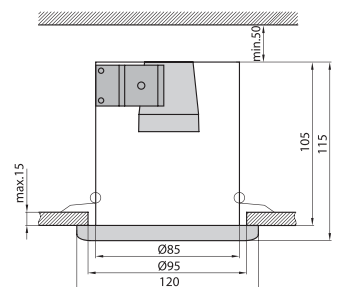

TAFIA 80S

Materiál: korpus – ocel