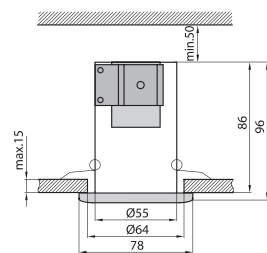

NOVINKA

NOVINKA

NOVINKA

NOVINKA

TAFIA 39S Svítidlo bodové

Nr art.	Model	Kód	Barva	Cena bez DPH Kč
1720	TAFIA 39S	OS-TAF39S-10	bílá	59,-
1721	TAFIA 39S	OS-TAF39S-60	mosaz	59,-
1722	TAFIA 39S	OS-TAF39S-65	mosaz ant.	59,-
1723	TAFIA 39S	OS-TAF39S-70	chrom	59,-
1724	TAFIA 39S	OS-TAF39S-72	chrom sat.	59,-

TAFIA 50S Svítidlo bodové

Nr art.	Model	Kód	Barva	Cena bez DPH Kč
1725	TAFIA 50S	OS-TAF50S-10	bílá	69,-
1726	TAFIA 50S	OS-TAF50S-60	mosaz	79,-
1727	TAFIA 50S	OS-TAF50S-65	mosaz ant.	79,-
1728	TAFIA 50S	OS-TAF50S-70	chrom	79,-
1729	TAFIA 50S	OS-TAF50S-72	chrom sat.	79,-

TAFIA 63S Svítidlo bodové

Nr art.	Model	Kód	Barva	Cena bez DPH Kč
1730	TAFIA 63S	OS-TAF63S-10	bílá	79,-
1731	TAFIA 63S	OS-TAF63S-60	mosaz	89,-
1732	TAFIA 63S	OS-TAF63S-65	mosaz ant.	89,-
1733	TAFIA 63S	OS-TAF63S-70	chrom	89,-
1734	TAFIA 63S	OS-TAF63S-72	chrom sat.	89,-

TAFIA 80S Svítidlo bodové

Nr art.	Model	Kód	Barva	Cena bez DPH Kč
1735	TAFIA 80S	OS-TAF80S-10	bílá	99,-
1736	TAFIA 80S	OS-TAF80S-60	mosaz	109,-
1737	TAFIA 80S	OS-TAF80S-65	mosaz ant.	109,-
1738	TAFIA 80S	OS-TAF80S-70	chrom	109,-
1739	TAFIA 80S	OS-TAF80S-72	chrom sat.	109,-

TAFIA 50S

Materiál: korpus – ocel