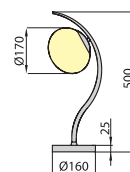

FIORINO L Stolní lampa

Nr. art.	Model	Kód	Výkon	Barva	Cena bez DPH Kč
0967	FIORINO L	LB-FIORLO-72	1 x max. 60W	chrom sat.	889,-

FIORINO P2 Podlahová lampa

Nr. art.	Model	Kód	Výkon	Barva	Cena bez DPH Kč
0968	FIORINO P2	LP-FIORP2-72	2 x max. 60W	chrom sat.	1 949,-

FIORINO L

Materiál: podstavec – ocel
stínítka/difuzér – sklo