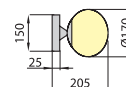

1. Domovní osvětlení • interiérové

1.1. Série svítidel

FIORINO 30 Svítidlo stropní

Nr art.	Model	Kód	Výkon	Barva	Cena bez DPH KČ
0964	FIORINO 30	LS-FIOR30-72	3 x max. 60W	chrom sat.	1 709,-

FIORINO 50 Svítidlo stropní

Nr art.	Model	Kód	Výkon	Barva	Cena bez DPH KČ
0965	FIORINO 50	LS-FIOR50-72	5 x max. 60W	chrom sat.	2 329,-

FIORINO K Svítidlo nástěnné – stropní

Nr art.	Model	Kód	Výkon	Barva	Cena bez DPH KČ
0966	FIORINO K	KS-FIORK0-72	1 x max. 60W	chrom sat.	559,-

FIORINO K

Materiál: podstavec – ocel
stínitko/difuzér – sklo