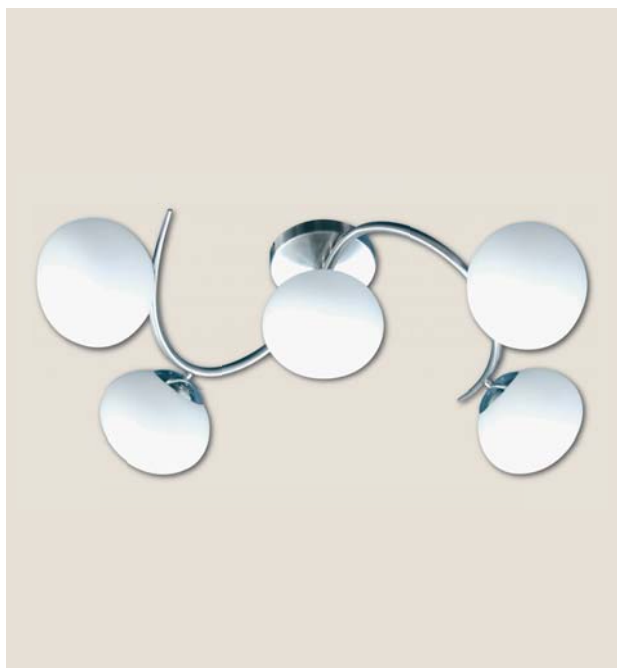

Série elegantních svítidel FIORINO se dokonale hodí do moderně zařízených interiérů. Mléčné stínítko zajišťuje svítidlu měkké a rovnoměrně rozptýlené světlo.

Jako světelné zdroje jsou zde použity obyčejné žárovky s typem objímky E27 o maximálním výkonu 60W, které je možno zaměnit s úspornými kompaktními zářivkami.

1. Domovní osvětlení • interiérové

1.1. Série svítidel

**FIORINO 30** Svítidlo stropní

Nr art.	Model	Kód	Výkon	Barva	Cena bez DPH KČ
0964	FIORINO 30	LS-FIOR30-72	3 x max. 60W	chrom sat.	1 709,-

**FIORINO 50** Svítidlo stropní