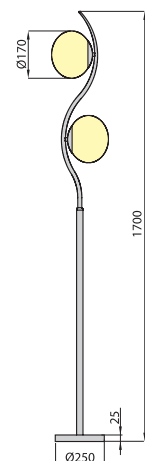

FIORINO P2 Podlahová lampa

Nr. art.	Model	Kód	Výkon	Barva	Cena bez DPH Kč
0968	FIORINO P2	LP-FIORP2-72	2 x max. 60W	chrom sat.	1 949,-

FIORINO P2