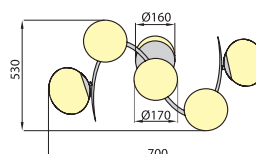

1. Domovní osvětlení • interiérové

1.1. Série svítidel

FIORINO 30 Svítidlo stropní

Nr art.	Model	Kód	Výkon	Barva	Cena bez DPH KČ
0964	FIORINO 30	LS-FIOR30-72	3 x max. 60W	chrom sat.	1 709,-

FIORINO 50 Svítidlo stropní

Nr art.	Model	Kód	Výkon	Barva	Cena bez DPH KČ
0965	FIORINO 50	LS-FIOR50-72	5 x max. 60W	chrom sat.	2 329,-

FIORINO K Svítidlo nástěnné – stropní

Nr art.	Model	Kód	Výkon	Barva	Cena bez DPH KČ
0966	FIORINO K	KS-FIORK0-72	1 x max. 60W	chrom sat.	559,-

FIORINO 50

Materiál: podstavec – ocel
stínitko/difuzér – sklo