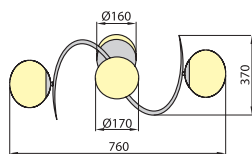

FIORINO K Svítidlo nástěnné – stropní

Nr art.	Model	Kód	Výkon	Barva	Cena bez DPH KČ
0966	FIORINO K	KS-FIORK0-72	1 x max. 60W	chrom sat.	559,-

FIORINO 30