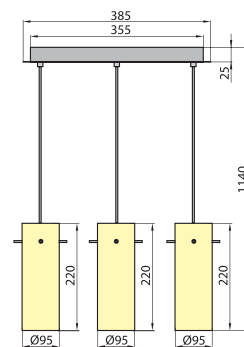

1. Domovní osvětlení • interiérové

1.1. Série svítidel

0,69kg

LIRA 11 Závěsné svítidlo

Nr art.	Model	Kód	Výkon	Barva	Cena bez DPH Kč
0969	LIRA 11	LW-LI1120-13	1 x max. 40W	chrom sat./bílá	279,-
0970	LIRA 11	LW-LI1125-55	1 x max. 40W	chrom sat./žlutá-oranž.	309,-

1,42kg

LIRA 12 Závěsné svítidlo

Nr art.	Model	Kód	Výkon	Barva	Cena bez DPH Kč
0971	LIRA 12	LW-LI1220-13	2 x max. 40W	chrom sat./bílá	529,-
0972	LIRA 12	LW-LI1225-55	2 x max. 40W	chrom sat./žlutá-oranž.	589,-

2,20kg

LIRA 13 Závěsné svítidlo

Nr art.	Model	Kód	Výkon	Barva	Cena bez DPH Kč
0973	LIRA 13	LW-LI1320-13	3 x max. 40W	chrom sat./bílá	799,-
0974	LIRA 13	LW-LI1325-55	3 x max. 40W	chrom sat./žlutá-oranž.	879,-

LIRA 12

Materiál: podstavec – ocel
stínitko/difuzér – sklo