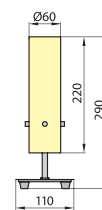

LIRA K Svítidlo nástěnné

Nr art.	Model	Kód	Výkon	Barva	Cena bez DPH Kč
0975	LIRA K	KS-LIK020-13	1 x max. 40W	chrom sat./bílá	409,-
0976	LIRA K	KS-LIK025-55	1 x max. 40W	chrom sat./žlutá-oranž.	449,-

LIRA L Stolní lampa

Nr art.	Model	Kód	Výkon	Barva	Cena bez DPH Kč
0977	LIRA L	LB-LIL020-13	1 x max. 40W	chrom sat./bílá	429,-
0978	LIRA L	LB-LIL025-55	1 x max. 40W	chrom sat./žlutá-oranž.	469,-

LIRA L

Materiál: podstavec – ocel
stínitko/difuzér – sklo