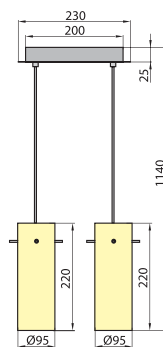

1. Domovní osvětlení • interiérové

1.1. Série svítidel

0,69kg

LIRA 11 Závěsné svítidlo

Nr art.	Model	Kód	Výkon	Barva	Cena bez DPH Kč
0969	LIRA 11	LW-LI1120-13	1 x max. 40W	chrom sat./bílá	279,-
0970	LIRA 11	LW-LI1125-55	1 x max. 40W	chrom sat./žlutá-oranž.	309,-

1,42kg

LIRA 12 Závěsné svítidlo

Nr art.	Model	Kód	Výkon	Barva	Cena bez DPH Kč
0971	LIRA 12	LW-LI1220-13	2 x max. 40W	chrom sat./bílá	529,-
0972	LIRA 12	LW-LI1225-55	2 x max. 40W	chrom sat./žlutá-oranž.	589,-

2,20kg

LIRA 13 Závěsné svítidlo

Nr art.	Model	Kód	Výkon	Barva	Cena bez DPH Kč
0973	LIRA 13	LW-LI1320-13	3 x max. 40W	chrom sat./bílá	799,-
0974	LIRA 13	LW-LI1325-55	3 x max. 40W	chrom sat./žlutá-oranž.	879,-

LIRA 12

Materiál: podstavec – ocel
stínitko/difuzér – sklo