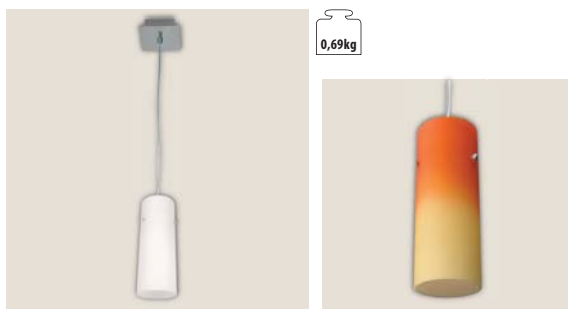

1. Domovní osvětlení • interiérové

1.1. Série svítidel

0,69kg

LIRA 11 Závěsné svítidlo

Nr art.	Model	Kód	Výkon	Barva	Cena bez DPH Kč
0969	LIRA 11	LW-LI1120-13	1 x max. 40W	chrom sat./bílá	279,-
0970	LIRA 11	LW-LI1125-55	1 x max. 40W	chrom sat./žlutá-oranž.	309,-