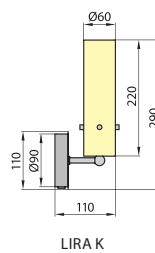

LIRA L Stolní lampa

Nr art.	Model	Kód	Výkon	Barva	Cena bez DPH Kč
0977	LIRA L	LB-LIL020-13	1 x max. 40W	chrom sat./bílá	429,-
0978	LIRA L	LB-LIL025-55	1 x max. 40W	chrom sat./žlutá-oranž.	469,-

LIRA K