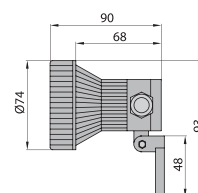

W-75, W-75 LED