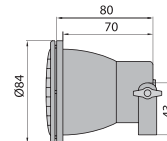

2. Domovní osvětlení • venkovní

2.3. Svítidla zahradní • pro vodní jezírka

W-68 Svítidlo bazénové, výklopné

Nr art.	Model	Kód	Barva	Cena bez DPH Kč
2616	W-68	LO-W68000-00	černá	779,-
2617	W-68	LO-W68000-10	bílá	779,-
2618	W-68	LO-W68000-30	zelená	779,-

W-70 Svítidlo bazénové, výklopné

Nr art.	Model	Kód	Barva	Cena bez DPH Kč
2619	W-70	LO-W70000-00	černá	789,-
2620	W-70	LO-W70000-10	bílá	789,-
2621	W-70	LO-W70000-30	zelená	789,-

W-70L Svítidlo bazénové, výklopné

Nr art.	Model	Kód	Barva	Cena bez DPH Kč
2622	W-70L	LO-W70L00-00	černá	789,-
2623	W-70L	LO-W70L00-10	bílá	789,-
2624	W-70L	LO-W70L00-30	zelená	789,-

W-70L

Materiál: korpus – slitina hliníku
držák – ocel

stínítka/difuzér – sklo

Hloubka ponoření svítidla: max. 3 m