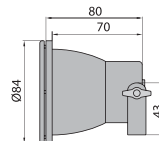

2. Domovní osvětlení • venkovní

2.3. Svítidla zahradní • pro vodní jezírka

W-68 Svítidlo bazénové, výklopné

Nr art.	Model	Kód	Barva	Cena bez DPH Kč
2616	W-68	LO-W68000-00	černá	779,-
2617	W-68	LO-W68000-10	bílá	779,-
2618	W-68	LO-W68000-30	zelená	779,-

W-70 Svítidlo bazénové, výklopné

Nr art.	Model	Kód	Barva	Cena bez DPH Kč
2619	W-70	LO-W70000-00	černá	789,-
2620	W-70	LO-W70000-10	bílá	789,-
2621	W-70	LO-W70000-30	zelená	789,-

W-70L Svítidlo bazénové, výklopné

Nr art.	Model	Kód	Barva	Cena bez DPH Kč
2622	W-70L	LO-W70L00-00	černá	789,-
2623	W-70L	LO-W70L00-10	bílá	789,-
2624	W-70L	LO-W70L00-30	zelená	789,-

W-70

Materiál: korpus – slitina hliníku
držák – ocel

stínítka/difuzér – sklo

Hloubka ponoření svítidla: max. 3 m