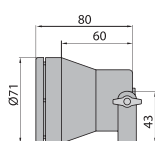

2. Domovní osvětlení • venkovní

2.3. Svítidla zahradní • pro vodní jezírka

W-68 Svítidlo bazénové, výklopné

Nr art.	Model	Kód	Barva	Cena bez DPH Kč
2616	W-68	LO-W68000-00	černá	779,-
2617	W-68	LO-W68000-10	bílá	779,-
2618	W-68	LO-W68000-30	zelená	779,-

W-70 Svítidlo bazénové, výklopné

Nr art.	Model	Kód	Barva	Cena bez DPH Kč
2619	W-70	LO-W70000-00	černá	789,-
2620	W-70	LO-W70000-10	bílá	789,-
2621	W-70	LO-W70000-30	zelená	789,-

W-70L Svítidlo bazénové, výklopné

Nr art.	Model	Kód	Barva	Cena bez DPH Kč
2622	W-70L	LO-W70L00-00	černá	789,-
2623	W-70L	LO-W70L00-10	bílá	789,-
2624	W-70L	LO-W70L00-30	zelená	789,-

W-68

Materiál: korpus – slitina hliníku
držák – ocel

stínítka/difuzér – sklo

Hloubka ponoření svítidla: max. 3 m