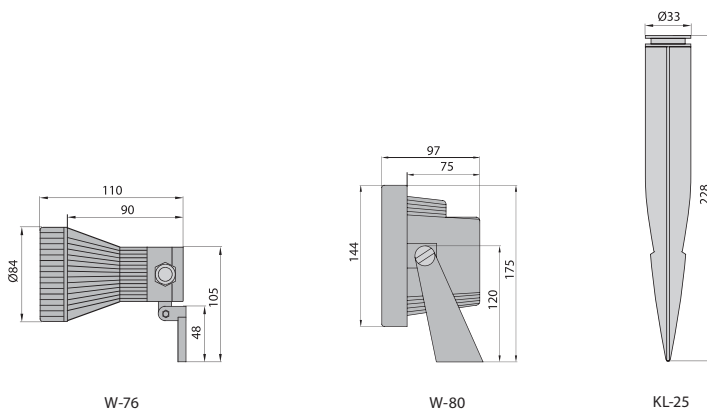

KL-25 Bodec pro montáž svítidel W-75/76

Nr art.	Model	Kód	Barva	Cena bez DPH Kč
2629	KL-25	KM-KL2500-00	černá	39,-

Materiál: korpus, bodec – umělá hmota
držák – umělá hmota
stínitko/difuzér – sklo

Maximální svítivost: W-80 – 2600cd

Úhel záření: W-80° – 20°

Hloubka ponoření svítidla: max. 3 m