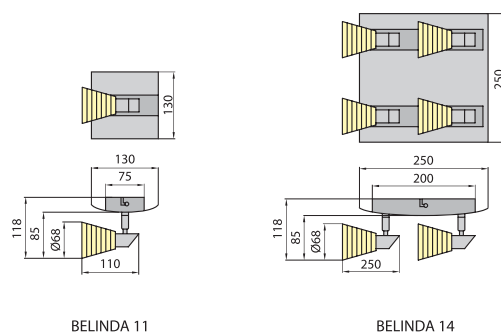

BELINDA 11

BELINDA 14

Materiál: podstavec – ocel
stínítko/difuzér – sklo

Úroveň nastavení poloh reflektoru: vertikálně do 90°, horizontálně do 315°

Modely BELINDA se neprodávají v následujících státech:
AN, BE, CH, DE, EG, ES, FR, ID, IT, LU, MA, NL, TN, UN