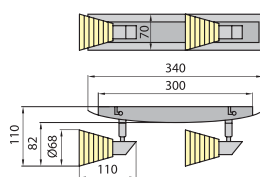

0,81kg

BELINDA 22 Svítidlo nástěnné – stropní

Nr art.	Model	Kód	Výkon	Barva	Cena bez DPH Kč
1130	BELINDA 22	LS-BEL220-71	2 x max. 50W	stříbrná	570,-
1131	BELINDA 22	LS-BEL220-72	2 x max. 50W	chrom sat.	608,-

1,38kg

BELINDA 23 Svítidlo nástěnné – stropní

Nr art.	Model	Kód	Výkon	Barva	Cena bez DPH Kč
1132	BELINDA 23	LS-BEL230-71	3 x max. 50W	stříbrná	866,-
1133	BELINDA 23	LS-BEL230-72	3 x max. 50W	chrom sat.	922,-

1,78kg

BELINDA 24 Svítidlo nástěnné – stropní

Nr art.	Model	Kód	Výkon	Barva	Cena bez DPH Kč
1134	BELINDA 24	LS-BEL240-71	4 x max. 50W	stříbrná	1 166,-
1135	BELINDA 24	LS-BEL240-72	4 x max. 50W	chrom sat.	1 244,-

BELINDA 22

Materiál: podstavec – ocel
stínítko/difuzér – sklo

Úroveň nastavení poloh reflektoru: vertikálně do 90°, horizontálně do 315°

Modely BELINDA se neprodávají v následujících státech:
AN, BE, CH, DE, EG, ES, FR, ID, IT, LU, MA, NL, TN, UN