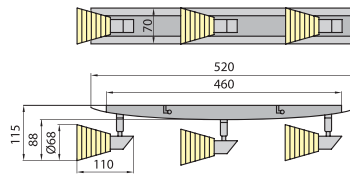

0,81kg

BELINDA 22 Svítidlo nástěnné – stropní

Nr art.	Model	Kód	Výkon	Barva	Cena bez DPH Kč
1130	BELINDA 22	LS-BEL220-71	2 x max. 50W	stříbrná	570,-
1131	BELINDA 22	LS-BEL220-72	2 x max. 50W	chrom sat.	608,-

1,38kg

BELINDA 23 Svítidlo nástěnné – stropní

Nr art.	Model	Kód	Výkon	Barva	Cena bez DPH Kč
1132	BELINDA 23	LS-BEL230-71	3 x max. 50W	stříbrná	866,-
1133	BELINDA 23	LS-BEL230-72	3 x max. 50W	chrom sat.	922,-

1,78kg

BELINDA 24 Svítidlo nástěnné – stropní

Nr art.	Model	Kód	Výkon	Barva	Cena bez DPH Kč
1134	BELINDA 24	LS-BEL240-71	4 x max. 50W	stříbrná	1 166,-
1135	BELINDA 24	LS-BEL240-72	4 x max. 50W	chrom sat.	1 244,-

BELINDA 23

Materiál: podstavec – ocel
stínítko/difuzér – sklo

Úroveň nastavení poloh reflektoru: vertikálně do 90°, horizontálně do 315°

Modely BELINDA se neprodávají v následujících státech:
AN, BE, CH, DE, EG, ES, FR, ID, IT, LU, MA, NL, TN, UN