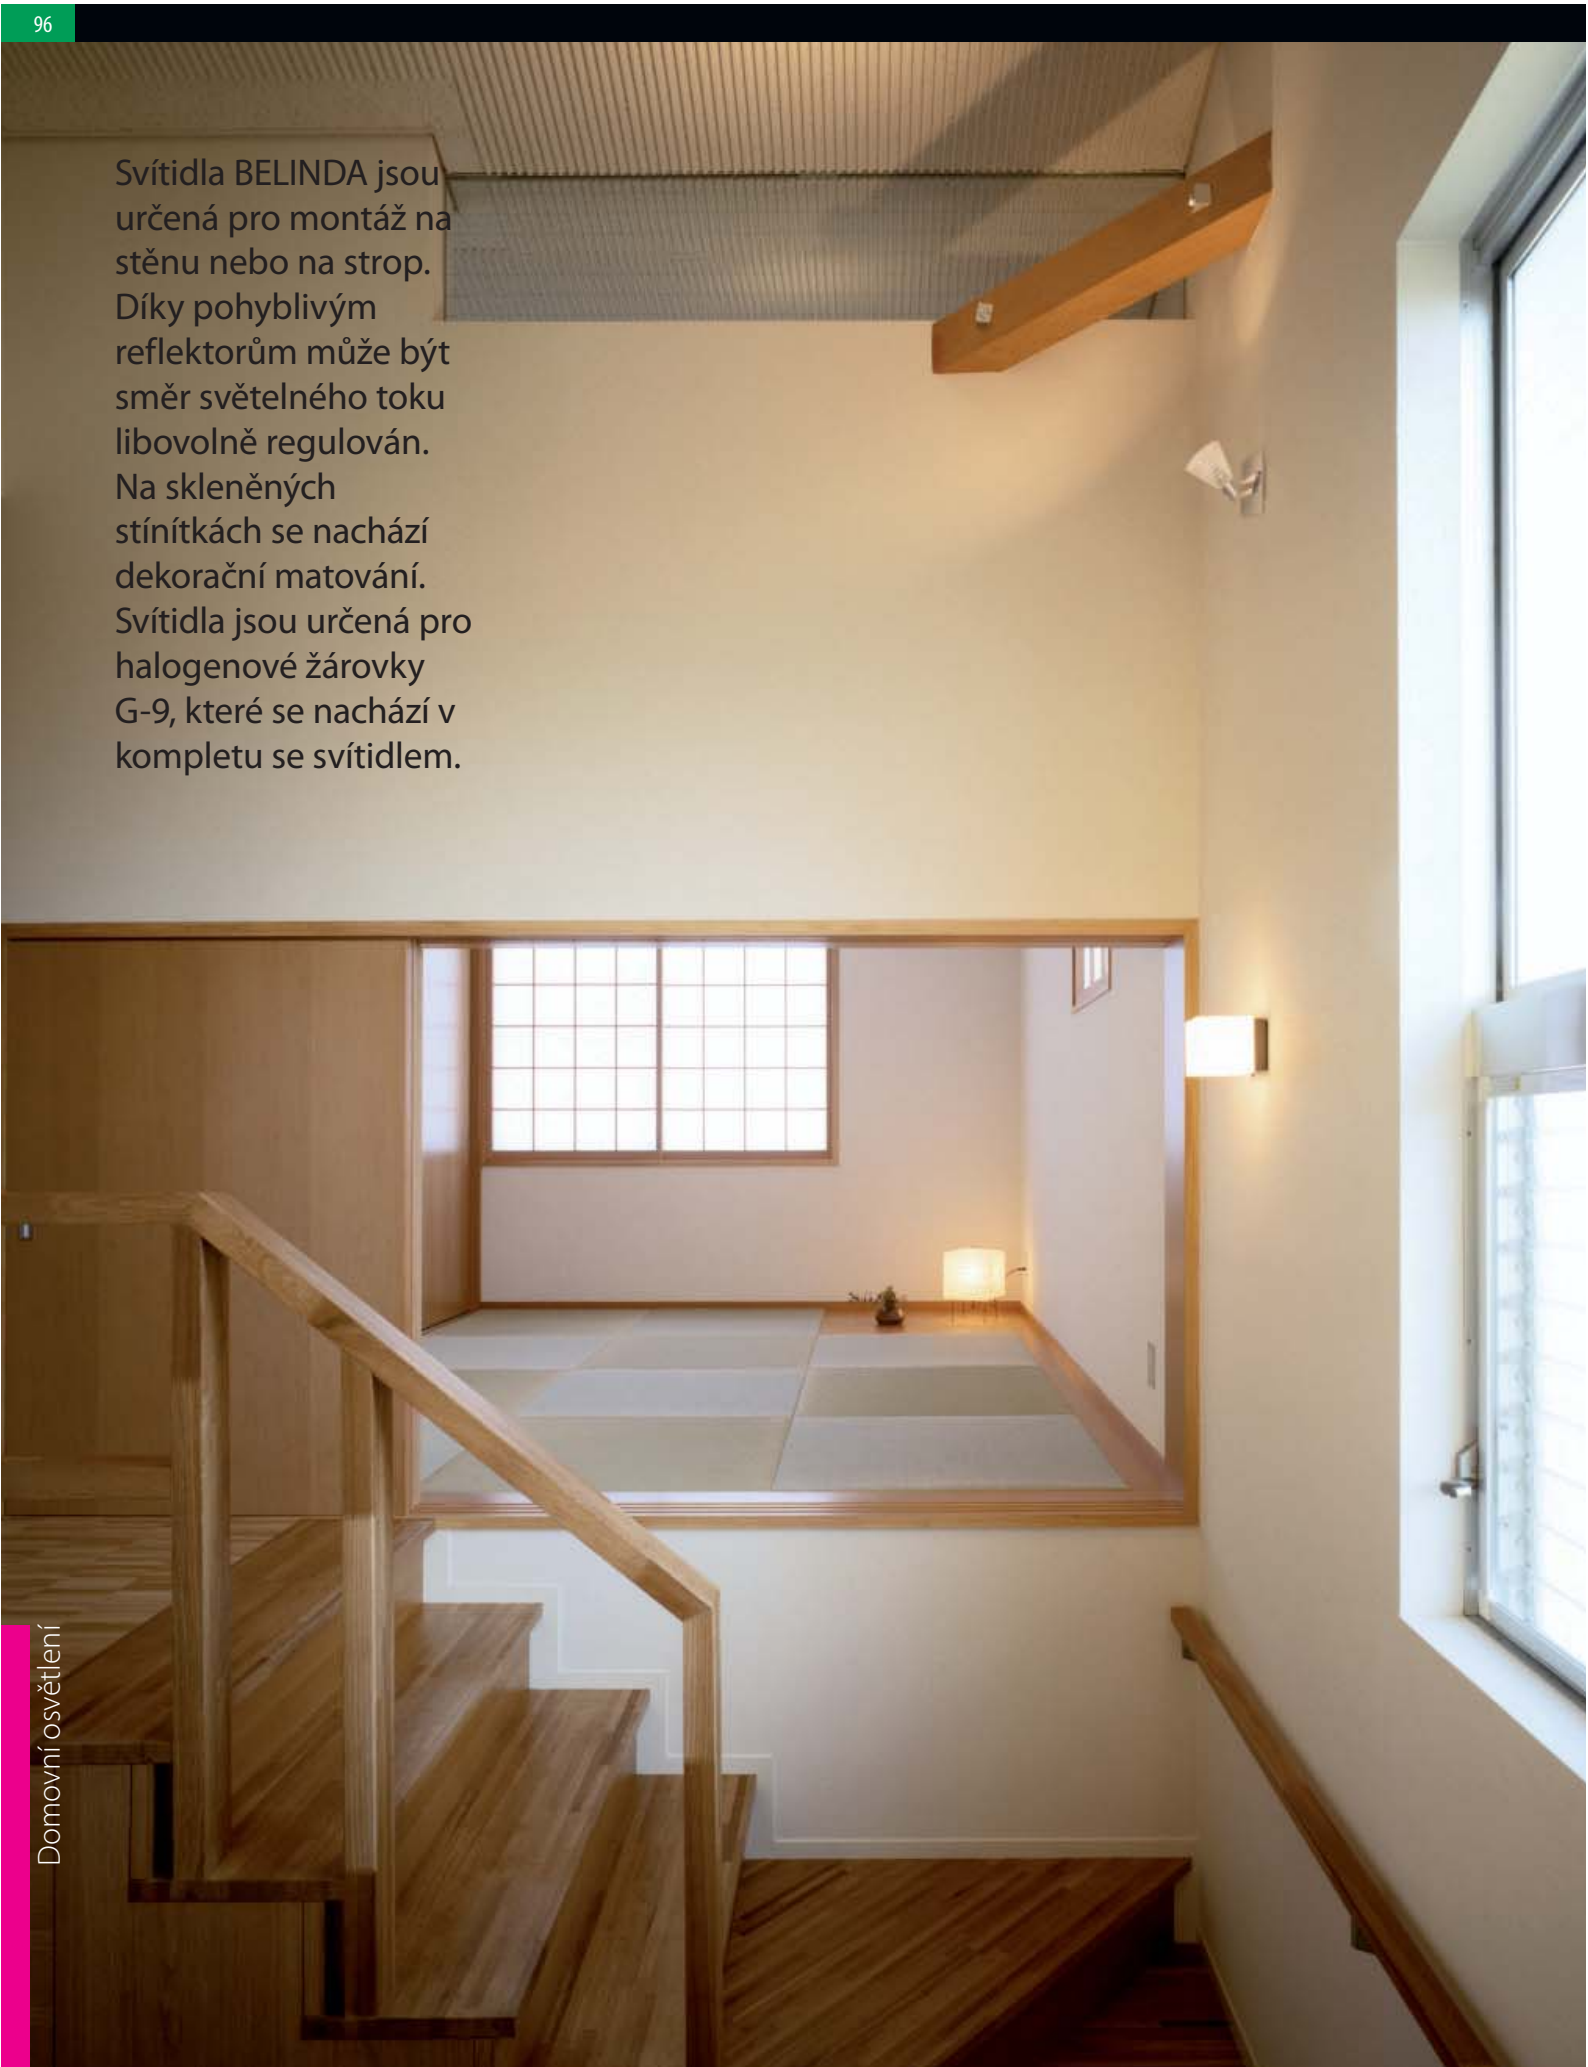

Svítlidla BELINDA jsou určena pro montáž na stěnu nebo na strop. Díky pohyblivým reflektorům může být směr světelného toku libovolně regulován. Na skleněných stínítkách se nachází dekorační matování. Svítlidla jsou určena pro halogenové žárovky G-9, které se nachází v kompletu se svítidlem.