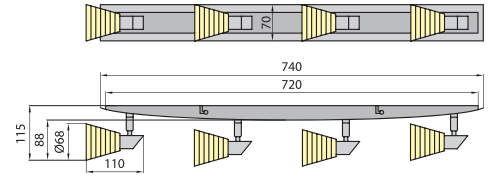

0,81kg

BELINDA 22 Svítidlo nástěnné – stropní

Nr art.	Model	Kód	Výkon	Barva	Cena bez DPH Kč
1130	BELINDA 22	LS-BEL220-71	2 x max. 50W	stříbrná	570,-
1131	BELINDA 22	LS-BEL220-72	2 x max. 50W	chrom sat.	608,-

1,38kg

BELINDA 23 Svítidlo nástěnné – stropní

Nr art.	Model	Kód	Výkon	Barva	Cena bez DPH Kč
1132	BELINDA 23	LS-BEL230-71	3 x max. 50W	stříbrná	866,-
1133	BELINDA 23	LS-BEL230-72	3 x max. 50W	chrom sat.	922,-

1,78kg

BELINDA 24 Svítidlo nástěnné – stropní

Nr art.	Model	Kód	Výkon	Barva	Cena bez DPH Kč
1134	BELINDA 24	LS-BEL240-71	4 x max. 50W	stříbrná	1 166,-
1135	BELINDA 24	LS-BEL240-72	4 x max. 50W	chrom sat.	1 244,-

BELINDA 24

Materiál: podstavec – ocel
stínítko/difuzér – sklo

Úroveň nastavení poloh reflektoru: vertikálně do 90°, horizontálně do 315°

Modely BELINDA se neprodávají v následujících státech:
AN, BE, CH, DE, EG, ES, FR, ID, IT, LU, MA, NL, TN, UN