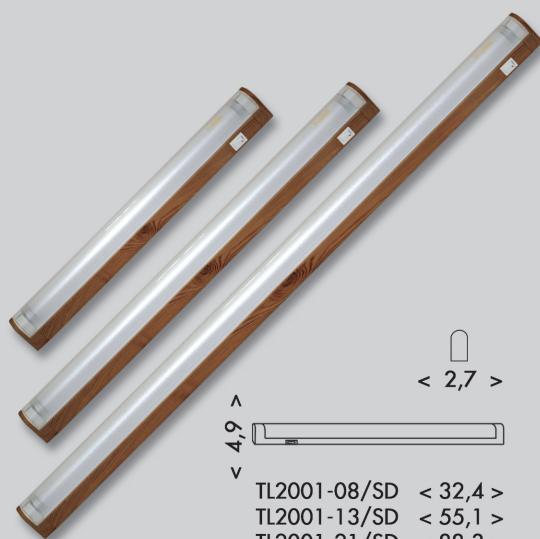

## SLICK

< 2,7 >  
< 4,9 >  
TL2001-08/SD < 32,4 >  
TL2001-13/SD < 55,1 >  
TL2001-21/SD < 88,3 >

TL2001-08/SD  
TL2001-13/SD  
TL2001-21/SD

TL2001-08/SD  
8 590849 490671  
TL2001-13/SD  
8 590849 490732  
TL2001-21/SD  
8 590849 490794

## SLICK

< 2,7 >  
< 4,9 >  
TL2001-08/SD < 32,4 >  
TL2001-13/SD < 55,1 >  
TL2001-21/SD < 88,3 >

TL2001-08/TD  
TL2001-13/TD  
TL2001-21/TD

TL2001-08/TD  
8 590849 490701  
TL2001-13/TD  
8 590849 490763  
TL2001-21/TD  
8 590849 490824

## DINO

< 4,2 >  
< 5,5 >  
TL2003-08 < 31,0 >  
TL2003-13 < 54,0 >

TL2003-08  
TL2003-13

TL2003-08  
8 590849 1203080  
TL2003-13  
8 590849 499032