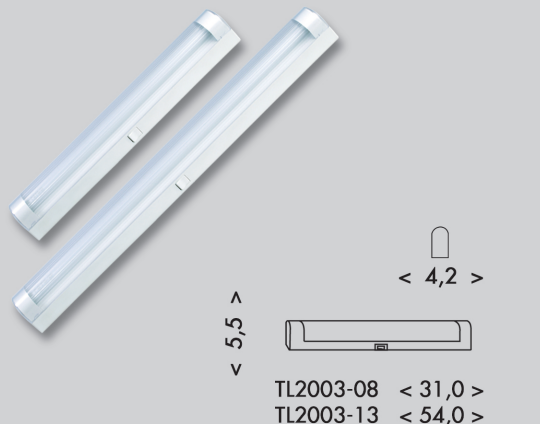

## SLICK

< 2,7 >  
< 4,9 >  
TL2001-08/SD < 32,4 >  
TL2001-13/SD < 55,1 >  
TL2001-21/SD < 88,3 >

TL2001-08/TD  
TL2001-13/TD  
TL2001-21/TD

TL2001-08/TD  
8 590849 490701  
TL2001-13/TD  
8 590849 490763  
TL2001-21/TD  
8 590849 490824

## DINO

< 4,2 >  
< 5,5 >  
TL2003-08 < 31,0 >  
TL2003-13 < 54,0 >

TL2003-08  
TL2003-13

TL2003-08  
8 590849 1203080  
TL2003-13  
8 590849 499032