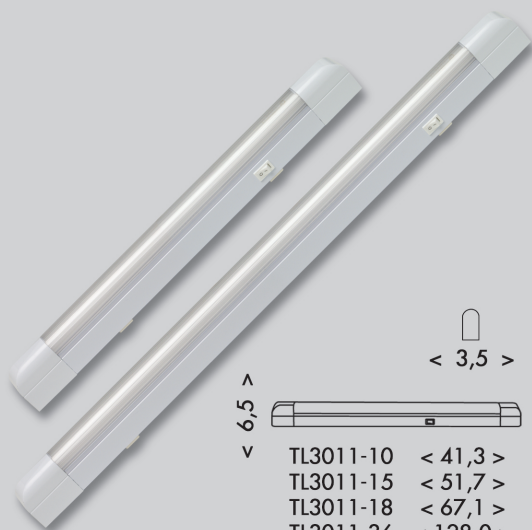

zářivková / LED tělesa
žiarivkové / LED telesá
opravy oświetleniowe

CAPRI

< 3,5 >
< 6,5 >
TL3011-10 < 41,3 >
TL3011-15 < 51,7 >
TL3011-18 < 67,1 >
TL3011-36 < 128,0 >

TL3011-10

TL3011-15

TL3011-18

TL3011-36

TL3011-10

8 590849 030105

TL3011-15

8 590849 030150

TL3011-18

8 590849 030181

TL3011-36

8 590849 030365