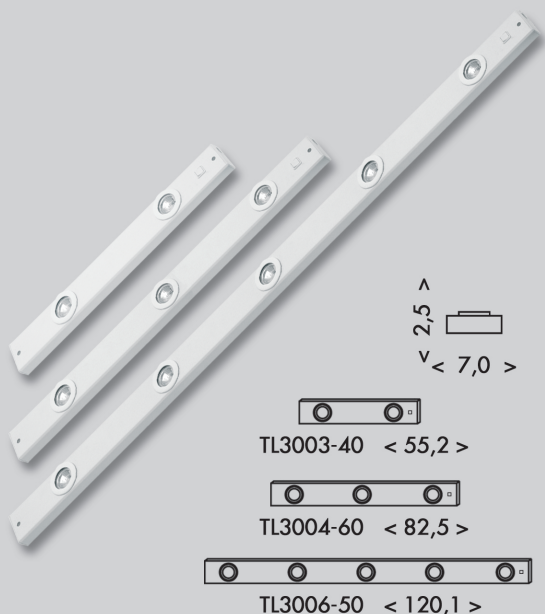

# ECO LITE

zářivková / LED tělesa  
žiarivkové / LED telesá  
opravy osvetleniowe

## CAPRI

TL3003-40

TL3004-50

TL3006-50

## ROSA

TL3020-10

TL3020-15

TL3020-18