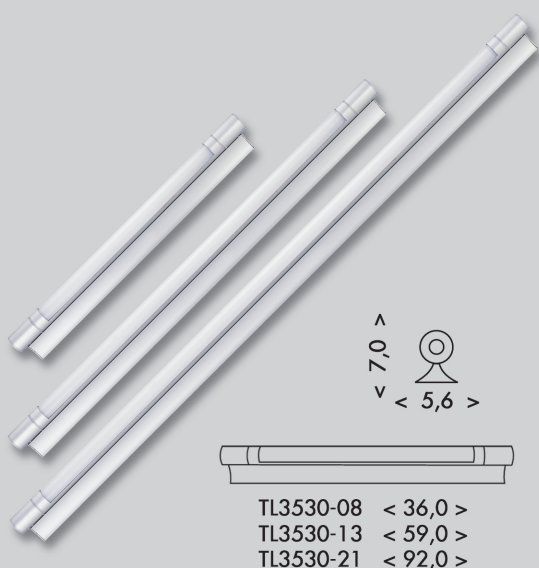

zářivková / LED tělesa
 žiarivkové / LED telesá
 opravy osvetleniowe

PATRICIA

TL4211-13

TL4211-13

MALVINA

TL3530-08

TL3530-13

TL3530-21

TL3530-08

TL3530-13

TL3530-21