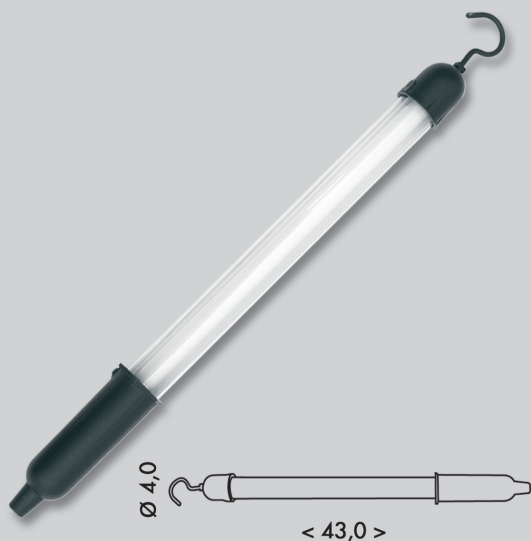

ecolite

montážní lampy
montážne lampy
lampa montażowa

MONTER

LED809-27

LED809-60

LED809-60/AKU

LED809-27

8 590849 496734

LED809-60

8 590849 496024

LED809-60/AKU

8 590849 497687

BAR

TL2007-12/8

TL2007-230/8

TL2007-12/8