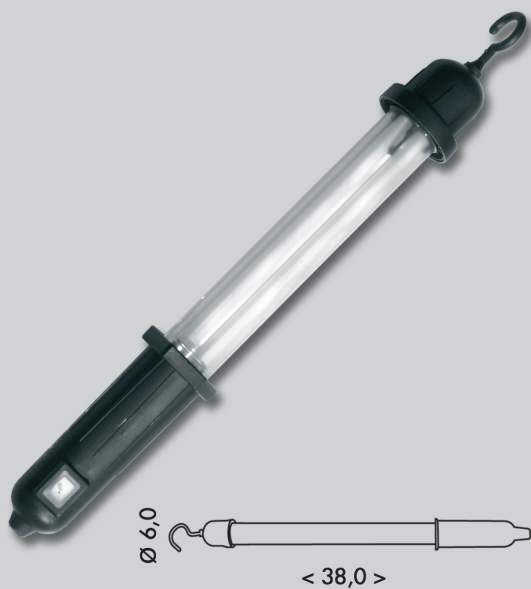

ecolite

montážní lampy
montážne lampy
lampa montażowa

MONTY

TL2019-11

TL2019-11

WORKER

TL2024-60

TL2024-60