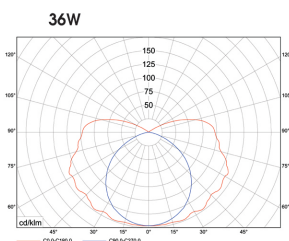

## OSIRIS

- TL3901-18  $\lt 67,0 \gt$
- TL3902-36  $\lt 127,5 \gt$
- TL3903-58  $\lt 157,5 \gt$

TL3901-18

TL3902-36

TL3903-58

TL3901-18

TL3902-36

TL3903-58

## LIBRA

- TL3901A-2x18  $\lt 67,0 \gt$
- TL3902A-2x36  $\lt 127,5 \gt$
- TL3903A-2x58  $\lt 157,5 \gt$

TL3901A-2x18

TL3902A-2x36

TL3903A-2x58

TL3901A-2x18

TL3902A-2x36

TL3903A-2x58