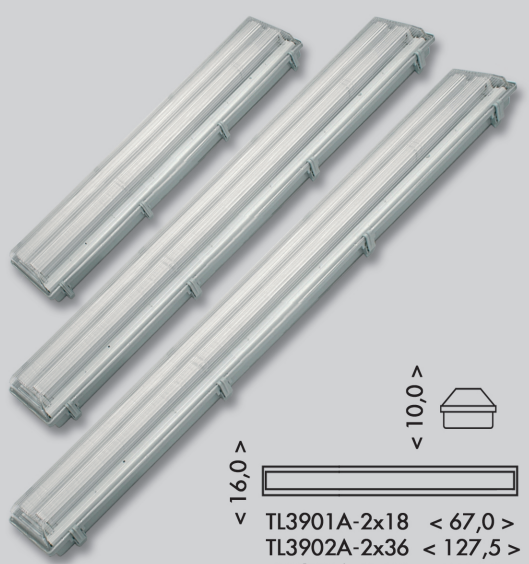

## OSIRIS

- TL3901-18  $\lt 67,0 \gt$
- TL3902-36  $\lt 127,5 \gt$
- TL3903-58  $\lt 157,5 \gt$

TL3901-18

TL3902-36

TL3903-58

TL3901-18

TL3902-36

TL3903-58

## LIBRA

- TL3901A-2x18  $\lt 67,0 \gt$
- TL3902A-2x36  $\lt 127,5 \gt$
- TL3903A-2x58  $\lt 157,5 \gt$

TL3901A-2x18

TL3902A-2x36

TL3903A-2x58

TL3901A-2x18

TL3902A-2x36

TL3903A-2x58