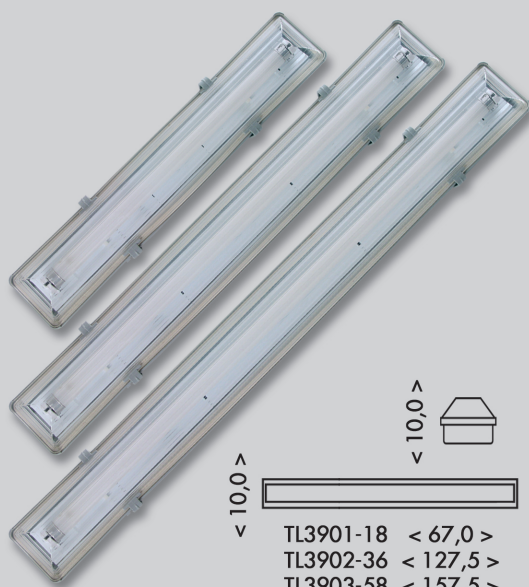

## OSIRIS

- TL3901-18  $\lt 67,0 \gt$
- TL3902-36  $\lt 127,5 \gt$
- TL3903-58  $\lt 157,5 \gt$

TL3901-18

TL3902-36

TL3903-58

TL3901-18

TL3902-36

TL3903-58

## LIBRA

- TL3901A-2x18  $\lt 67,0 \gt$
- TL3902A-2x36  $\lt 127,5 \gt$
- TL3903A-2x58  $\lt 157,5 \gt$

TL3901A-2x18

TL3902A-2x36

TL3903A-2x58

TL3901A-2x18

TL3902A-2x36

TL3903A-2x58