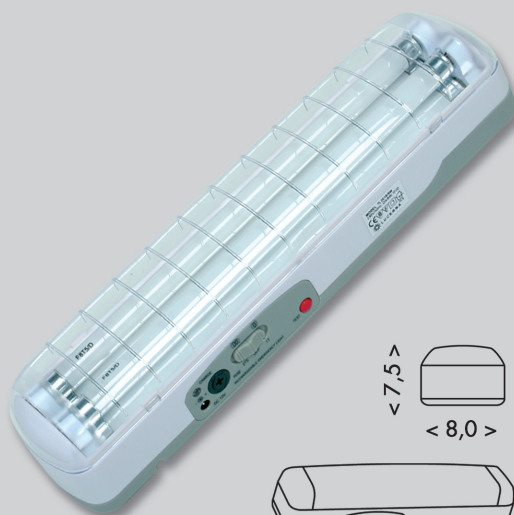

technická svítidla technické svietidlá oprawy techniczne

NUDE

< 3,5 >

NOVINKA

- TL2002-04 < 15,6 >
- TL2002-08 < 31,0 >
- TL2002-13 < 53,8 >
- TL2002-21 < 87,2 >

TL2002-04

TL2002-08

TL2002-13

TL2002-21

TL2002-04

TL2002-08

TL2002-13

TL2002-21

NOUZAK 16

< 7,5 >

< 8,0 >