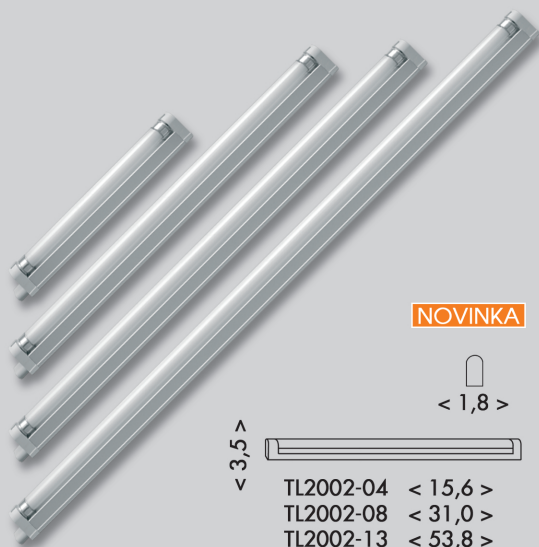

technická svítidla technické svietidlá oprawy techniczne

NUDE

< 3,5 >

NOVINKA

- TL2002-04 < 15,6 >
- TL2002-08 < 31,0 >
- TL2002-13 < 53,8 >
- TL2002-21 < 87,2 >

TL2002-04

TL2002-08

TL2002-13

TL2002-21

TL2002-04

TL2002-08

TL2002-13

TL2002-21

NOUZAK 16

< 7,5 >

< 8,0 >

< 34,5 >

TL238-2x8

TL238-2x8