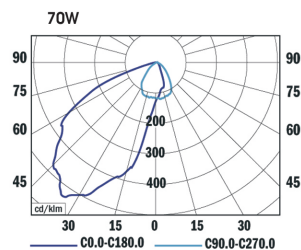

ORAVA

<math>< 23,0 ></math>

<math>< 8,5 ></math>

R2006-70

R2006-150

R2006-70

R2006-150

CRONO

<math>< 41,0 ></math>

<math>< 14,5 ></math>

R2007-250

R2007-400

R2007-250

R2007-400

CRONO 2

<math>< 41,0 ></math>

<math>< 14,5 ></math>

R2007S-250

R2007S-400

R2007S-250

R2007S-400