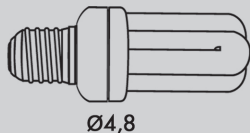

## ECOLITE MINI

E14/11W-4U < 10,5 >

ECOMINI14/11

E27/20W-4U < 12,2 >

ECOMINI27/20

E27/11W-4U < 10,3 >

ECOMINI27/11

E27/23W-4U < 12,5 >

## ECOLITE KOMPAKT

Ø5,7  
20W, 25W - Ø6,4

E14/11W-3U < 11,9 >

ECOKOMPAKT14/11

E27/20W-4U < 13,1 >

ECOKOMPAKT20

E27/11W-3U < 11,7 >

ECOKOMPAKT11

## ECOLITE

Ø4,0  
20W, 23W - Ø4,8  
45W - Ø7,3

E14/11W-2U < 16,3 >

ECOLITE14/11

E27/20W-3U < 15,3 >

ECOLITE27/20

E27/11W-2U < 15,8 >

ECOLITE27/11