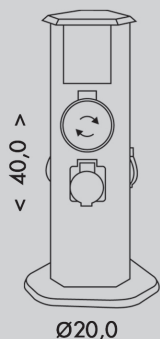

# ecolite

elektromateriál  
elektromateriál  
materiál elektrický

SOLITER 24

XHWB-LDF03-S

XHWB-LDF03-S

8 590849 497765

- CE
- ~230V
- max. 3600W
- max. 16A
- 3x1,5
- Grounding symbol
- H05VV-F
- E14
- max. 15W
- 24h
- IP44
- House icon
- Material icons
- 6

SOLITER PIR

XHWS-LF03-S

XHWS-LF03-S

8 590849 497762

- CE
- ~230V
- max. 3600W
- max. 16A
- 3x1,5
- Grounding symbol
- H05VV-F
- E14
- max. 15W
- 180°
- 12m
- IP44
- House icon
- Material icons
- 6