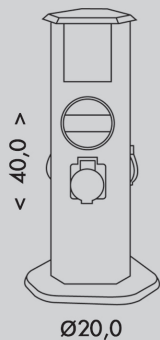

# ecolite

elektromateriál  
elektromateriál  
materiál elektrický

SOLITER 24

XHWB-LDF03-S

XHWB-LDF03-S

8 590849 497765

- CE
- ~230V
- max. 3600W
- max. 16A
- 3x1,5
- Grounding symbol
- H05VV-F
- E14
- max. 15W
- 24h
- IP44
- House icon
- Material icons
- 6

SOLITER PIR

XHWS-LF03-S

XHWS-LF03-S

8 590849 497762

- CE
- ~230V
- max. 3600W
- max. 16A
- 3x1,5
- Grounding symbol
- H05VV-F
- E14
- max. 15W
- 180°
- 12m
- IP44
- House icon
- Material icons
- 6