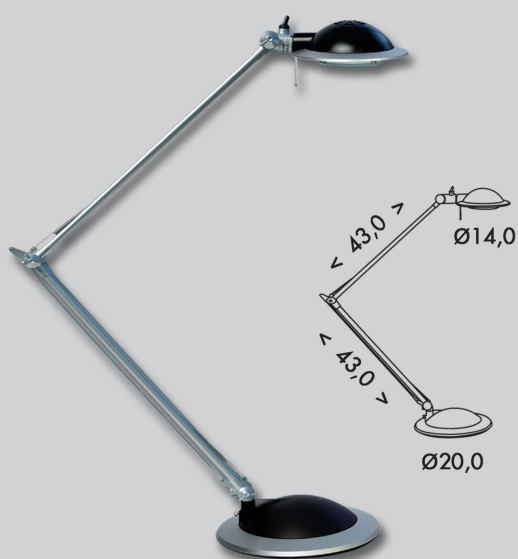

# stolní lampy stolné lampy lamps stołowe

KARO

L202-STR

L202-STR

8 590849 002027

MIRA 2

L116A-CR

L116A-MO

L116A-CR

8 590849 116120

L116A-MO

8 590849 116137