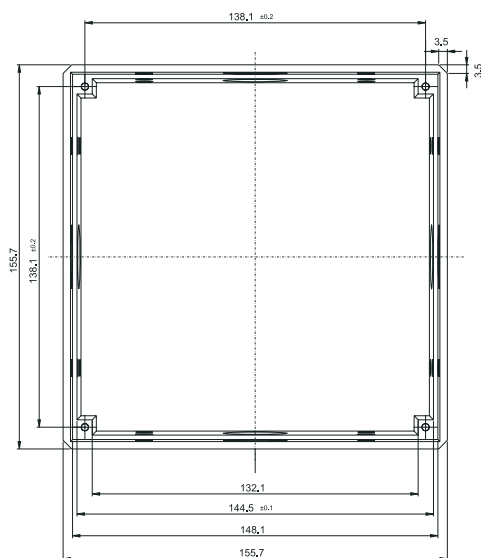

Charakteristika

- Jednoduchý systém stropních nebo závěsných modulových svítidel pro lineární zářivky s možností použití rastru nebo roptylujícího stínítka.
- Dostupná modulová svítidla:
 - pro jednu lineární zářivku T8 (průměr 26mm) o výkonu 36W nebo 58W,
 - pro jednu nebo dvě lineární zářivky T5 (průměr 16 mm) o výkonech 14W, 21W, 28W nebo 35W.
- Možnost spojení 2, 3, nebo 4 svítidel pomocí jedné spojky.
- Montáž:
 - přímo na normálně zápalné povrchy,
 - na závěsná lanka: napájecí ZL-1Z a nosná ZL-1N (nejsou v kompletu se svítidlem).

Model (T5) – rozměry	šířka	výška	délka
TORENO 1 x 14W, 2 x 14W,	148mm	47mm	604mm
TORENO 1 x 21W, 2 x 21W,			904mm
TORENO 1 x 28W, 2 x 28W			1204mm
TORENO 1 x 35W, 2 x 35W			1504mm

- Korpus z hliníkového profilu práškově nabarveného.
- Rastry z metalizované umělé hmoty (ABS), s devíti (P9) nebo s dvaceti (P20) příčkami.
- Stínítko z PMMA.
- Koncovky z hliníku.
- Elektronické vybavení umístěno uvnitř korpusu.
- Elektronické předřadníky.
- Každé svítidlo je dostupné také ve verzi s nouzovým modulem.

Viditelný povrch