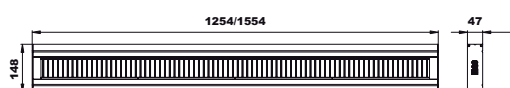

Nr art.	Kód	Model	Světelný zdroj	Výkon	Optika	Předřadník / Nouzový modul	Cena bez DPH Kč
TORENO Svítidlo systémové – zářivkové (T8)							
1245	YB-TNP091-36	136P	zářivka lineární T8	1 x 36 W	rastr P9	elektronický	2 779,-
1246	YB-TNPA91-36	136PA				elektronický+nouzový modul	3 439,-
1247	YB-TNV091-36	136V			rastr P20	elektronický	2 779,-
1248	YB-TNVA91-36	136VA				elektronický+nouzový modul	3 439,-
1249	YB-TND091-36	136D			stínítko UN	elektronický	2 779,-
1250	YB-TNDA91-36	136DA				elektronický+nouzový modul	3 439,-
1251	YB-TNP091-58	158P		1 x 58 W	rastr P9	elektronický	3 039,-
1252	YB-TNPA91-58	158PA				elektronický+nouzový modul	3 699,-
1253	YB-TNV091-58	158V			rastr P20	elektronický	3 039,-
1254	YB-TNVA91-58	158VA				elektronický+nouzový modul	3 699,-
1255	YB-TND091-58	158D			stínítko UN	elektronický	3 039,-
1256	YB-TNDA91-58	158DA				elektronický+nouzový modul	3 699,-

NOVINKA – jednotlivé technické údaje mohou být změněny.

TORENO 136, 158 - modulový zářivkový systém

Rastr P20