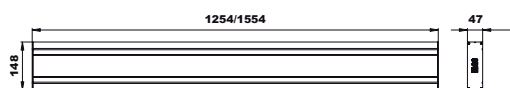

NOVINKA – jednotlivé technické údaje mohou být změněny.

TORENO 136, 158 - modulový zářivkový systém

Rastr P20

Rastr P9

Stínítko UM

TORENO 114, 214-604, 121, 221-904, 128, 228-1204, 135, 235-1504

Model (T8) – rozměry	šířka	výška	délka
TORENO 1 x 36W	148mm	47mm	1254mm
TORENO 1 x 58W			1554mm

Model (T5) – rozměry	šířka	výška	délka
TORENO 1 x 14W, 2 x 14W,	148mm	47mm	604mm
TORENO 1 x 21W, 2 x 21W,			904mm
TORENO 1 x 28W, 2 x 28W			1204mm
TORENO 1 x 35W, 2 x 35W			1504mm

- Korpus z hliníkového profilu práškově nabarveného.
- Rastry z metalizované umělé hmoty (ABS), s devíti (P9) nebo s dvaceti (P20) příčkami.
- Stínítko z PMMA.
- Koncovky z hliníku.
- Elektronické vybavení umístěno uvnitř korpusu.
- Elektronické předřadníky.
- Každé svítidlo je dostupné také ve verzi s nouzovým modulem.