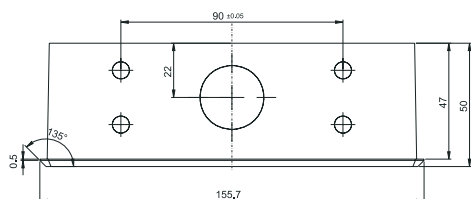

Osvětlení interiérové • svítidla přisazená nebo závěsná

Nr art.	Kód	Model	Popis	Cena bez DPH Kč
TORENO Příslušenství				
1297	YB-TNZLN0-05	ZLN-500	Lankový závěs, nosný 500 mm	169,-
1298	YB-TNZLN0-10	ZLN-1000	Lankový závěs, nosný 1000 mm	199,-
1299	YB-TNZLN0-15	ZLN-1500	Lankový závěs, nosný 1500 mm	239,-
1300	YB-TNZLZ0-05	ZLZ-500	Lankový závěs, napájecí 500 mm	199,-
1301	YB-TNZLZ0-10	ZLZ-1000	Lankový závěs, napájecí 1000 mm	239,-
1302	YB-TNZLZ0-15	ZLZ-1500	Lankový závěs, napájecí 1500 mm	269,-
1303	YB-TNW000-00	W	Spojka	469,-