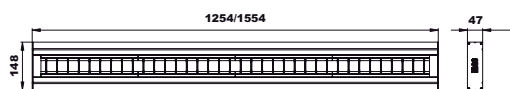

Nr art.	Kód	Model	Světelný zdroj	Výkon	Optika	Předřadník / Nouzový modul	Cena bez DPH Kč
TORENO Svítidlo systémové – zářivkové (T8)							
1245	YB-TNP091-36	136P	zářivka lineární T8	1 x 36 W	rastr P9	elektronický	2 779,-
1246	YB-TNPA91-36	136PA				elektronický+nouzový modul	3 439,-
1247	YB-TNV091-36	136V			rastr P20	elektronický	2 779,-
1248	YB-TNVA91-36	136VA				elektronický+nouzový modul	3 439,-
1249	YB-TND091-36	136D			stínítko UN	elektronický	2 779,-
1250	YB-TNDA91-36	136DA				elektronický+nouzový modul	3 439,-
1251	YB-TNP091-58	158P		1 x 58 W	rastr P9	elektronický	3 039,-
1252	YB-TNPA91-58	158PA				elektronický+nouzový modul	3 699,-
1253	YB-TNV091-58	158V			rastr P20	elektronický	3 039,-
1254	YB-TNVA91-58	158VA				elektronický+nouzový modul	3 699,-
1255	YB-TND091-58	158D			stínítko UN	elektronický	3 039,-
1256	YB-TNDA91-58	158DA				elektronický+nouzový modul	3 699,-

NOVINKA – jednotlivé technické údaje mohou být změněny.

TORENO 136, 158 - modulový zářivkový systém

Rastr P9

TORENO 114, 214-604, 121, 221-904, 128, 228-1204, 135, 235-1504

Model (T8) – rozměry	šířka	výška	délka
TORENO 1 x 36W	148mm	47mm	1254mm
TORENO 1 x 58W			1554mm

Model (T5) – rozměry	šířka	výška	délka
TORENO 1 x 14W, 2 x 14W,	148mm	47mm	604mm
TORENO 1 x 21W, 2 x 21W,			904mm
TORENO 1 x 28W, 2 x 28W			1204mm
TORENO 1 x 35W, 2 x 35W			1504mm

- Korpus z hliníkového profilu práškově nabarveného.
- Rastry z metalizované umělé hmoty (ABS), s devíti (P9) nebo s dvaceti (P20) příčkami.
- Stínítko z PMMA.
- Koncovky z hliníku.
- Elektronické vybavení umístěno uvnitř korpusu.
- Elektronické předřadníky.
- Každé svítidlo je dostupné také ve verzi s nouzovým modulem.