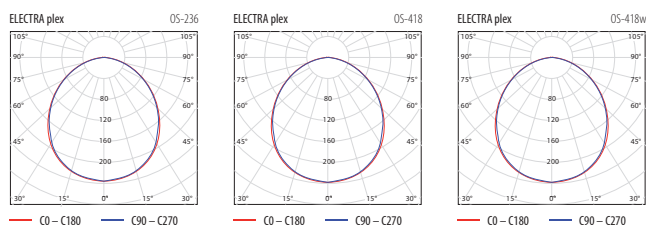

Nr art.	Kód	Model	Světelný zdroj	Výkon světelného zdroje	Třída ochrany	Typ objímky	Rozměry stropního modulu	Světelná účinnost [%]	Cena bez DPH Kč
ELECTRA plex Svítidlo interiérové, se stínítkem, s indukčním před. a s kompenzací, vestavné									
1751	ER-WO0000-22	OS-236		2 x 36 W	I		300x1200 mm; rozptylující stínítko z umělé hmoty metaplex	61,4	1 999,-
1752	ER-WO0000-20	OS-418	lineární zářivka T8	4 x 18 W	I	G13	600x600 mm; rozptylující stínítko z umělé hmoty metaplex	61,5	1 199,-
1753	ER-WO0000-21	OS-418w		4 x 18 W	I		600x600 m; rozptylující stínítko z umělé hmoty metaplex	61,5	1 279,-