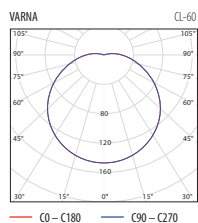

Profesionální osvětlení • svítidla interiérová se stínítkem

Nr art.	Kód	Model	Světelný zdroj	Výkon světelného zdroje	Třída ochrany	Typ objímky	Stínítko	Světelná účinnost [%]	Cena bez DPH Kč
VARNA Svítidlo interiérové, se stínítkem									
1823	EL-WO0029-03	CL-60	Obyčejná žárovka	60 W	II	E 27	PMMA	52,7	299,-