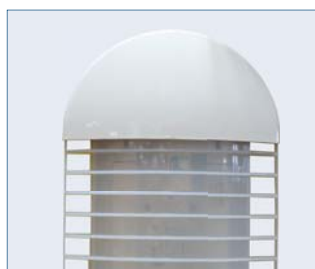

ECO diffuser

lineární zářivka T8
18W, 36W, 58W (G13)

1. Základna vyrobená z ocelového plechu, práškově nabarvená bílou barvou.
2. Elektronické vybavení umístěno uvnitř základny.
3. Zakulacené koncovky vyrobené z bílého polykarbonátu.
4. Mléčné nebo rýhované stínítko lisované z polymetakrylátu methyly.

Určení

- Určená pro osvětlení interiérů kanceláří, veřejných, obchodních a obytných prostor.
- Pro dvě lineární zářivky T8 (průměr 26mm) o výkonech 18W, 36W nebo 58W.

Charakteristika

- Možnost montáže:
 - přímo na normálně zápalné povrchy,
 - na lankové ZZL (Nr. art. 2107) nebo rourové závěsy ZZR (Nr. art. 2112).

- Základna z ocelového plechu, práškově nabarvená bílou barvou.
- Elektronické vybavení umístěno uvnitř základny.
- Stínítko z polymetakrylátu methyly (PMMA): mléčné nebo rýhované.
- Koncovky svítidla z bílého polykarbonátu (PC).
- Předřadník:
 - indukční s kompenzací (ECO diffuser model OWF1),
 - indukční bez kompenzace (ECO diffuser model OWF1),
 - elektronický (ECO diffuser el model OWF1e).