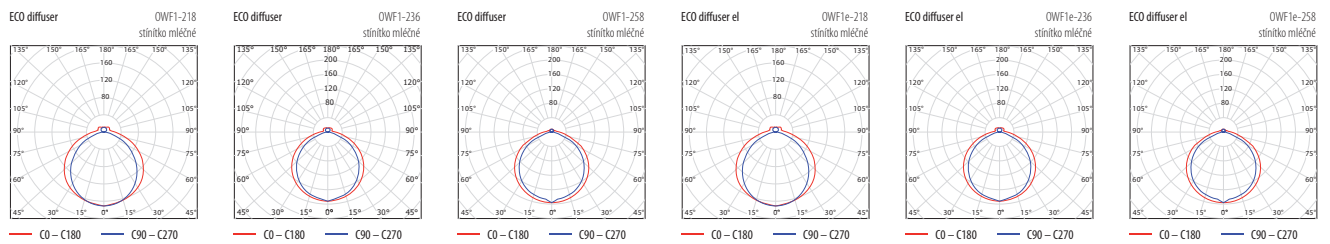

Profesionální osvětlení • svítidla interiérová se stínítkem

Nr. art.	Kód	Model	Světelný zdroj	Výkon světelného zdroje	Předřadník	Třída ochrany	Typ objímky	Stínítko	Světelná účinnost [%]	Cena bez DPH Kč
ECO diffuser Svítidlo interiérové, se stínítkem, bez kompenzace										
1851	EB-WO0023-03	OWF1-218	zářivka lineární T8	2 x 18W	indukční, bez kompenzace	I	G13	PMMA, mléčné	57,6	879,-
1852	EB-WO0023-05	OWF1-236		2 x 36W					62,5	1 099,-
1853	EB-WO0023-07	OWF1-258		2 x 58W					61,7	1 599,-
1854	EB-WO0025-42	OWF1-218		2 x 18W				-	879,-	
1855	EB-WO0025-44	OWF1-236		2 x 36W						1 099,-
1856	EB-WO0025-46	OWF1-258		2 x 58W						1 599,-
ECO diffuser Svítidlo interiérové, se stínítkem, s kompenzací										
1857	EB-WO0023-02	OWF1-218	zářivka lineární T8	2 x 18W	indukční, s kompenzací	I	G13	PMMA, mléčné	57,6	899,-
1858	EB-WO0023-04	OWF1-236		2 x 36W					62,5	1 159,-
1859	EB-WO0023-06	OWF1-258		2 x 58W					61,7	1 699,-
1860	EB-WO0025-41	OWF1-218		2 x 18W				-	899,-	
1861	EB-WO0025-43	OWF1-236		2 x 36W						1 159,-
1862	EB-WO0025-45	OWF1-258		2 x 58W						1 699,-
ECO diffuser el Svítidlo interiérové, se stínítkem, s elektronickým předřadníkem										
1863	EB-WO0025-06	OWF1e-218	zářivka lineární T8	2 x 18W	elektronický	I	G13	PMMA, mléčné	57,6	1 659,-
1864	EB-WO0025-08	OWF1e-236		2 x 36W					62,5	1 599,-
1865	EB-WO0025-10	OWF1e-258		2 x 58W					61,7	2 099,-
1866	EB-WO0025-47	OWF1e-218		2 x 18W				-	1 659,-	
1867	EB-WO0025-48	OWF1e-236		2 x 36W						1 599,-
1868	EB-WO0025-49	OWF1e-258		2 x 58W						2 099,-