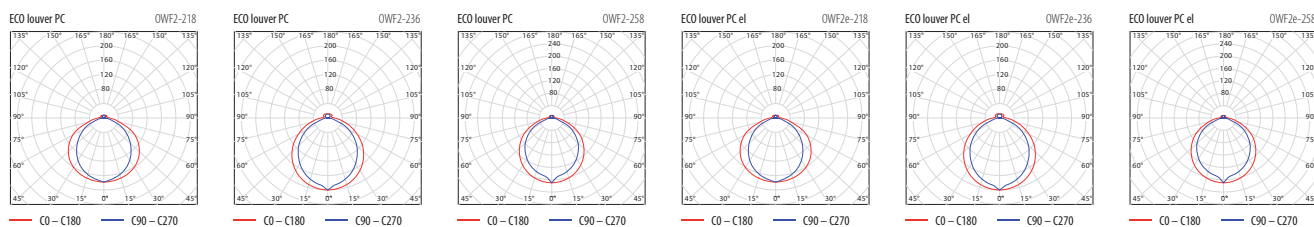

Určení

- Určená pro osvětlení interiérů kanceláří, veřejných, obchodních a obytných prostor.
- Pro dvě lineární zářivky T8 (průměr 26mm) o výkonech 18W, 36W nebo 58W.

Charakteristika

- Možnost montáže:
 - přímo na normálně zápalné povrchy,
 - na lankové ZZL (Nr. art 2107) nebo rourové závěsy ZZR (Nr. art 2112).

Dekorační segmentový rastr z polykarbonátu.

Nr art.	Kód	Model	Světelný zdroj	Výkon světelného zdroje	Předřadník	Třída ochrany	Typ objímky	Rastr	Světelná účinnost [%]	Cena bez DPH Kč
ECO louver PC Svítidlo interiérové, se stínítkem, bez kompenzace										
1869	EB-WO0023-09	OWF2-218		2 x 18W		I			54,9	959,-
1870	EB-WO0023-11	OWF2-236	lineární zářivka T8	2 x 36W	indukční, bez kompenzace	I	G13	PC	59,3	1 269,-
1871	EB-WO0023-13	OWF2-258		2 x 58W		I			58,8	1 799,-
ECO louver PC Svítidlo interiérové, se stínítkem, s kompenzací										
1872	EB-WO0023-08	OWF2-218		2 x 18W		I			54,9	999,-
1873	EB-WO0023-10	OWF2-236	lineární zářivka T8	2 x 36W	indukční, s kompenzací	I	G13	PC	59,3	1 299,-
1874	EB-WO0023-12	OWF2-258		2 x 58W		I			58,8	1 799,-
ECO louver PC el Svítidlo interiérové, se stínítkem, s elektronickým předřadníkem										
1875	EB-WO0025-07	OWF2e-218		2 x 18W		I			54,9	1 769,-
1876	EB-WO0025-09	OWF2e-236	lineární zářivka T8	2 x 36W	elektronický	I	G13	PC	59,3	1 789,-
1877	EB-WO0025-11	OWF2e-258		2 x 58W		I			58,8	2 279,-