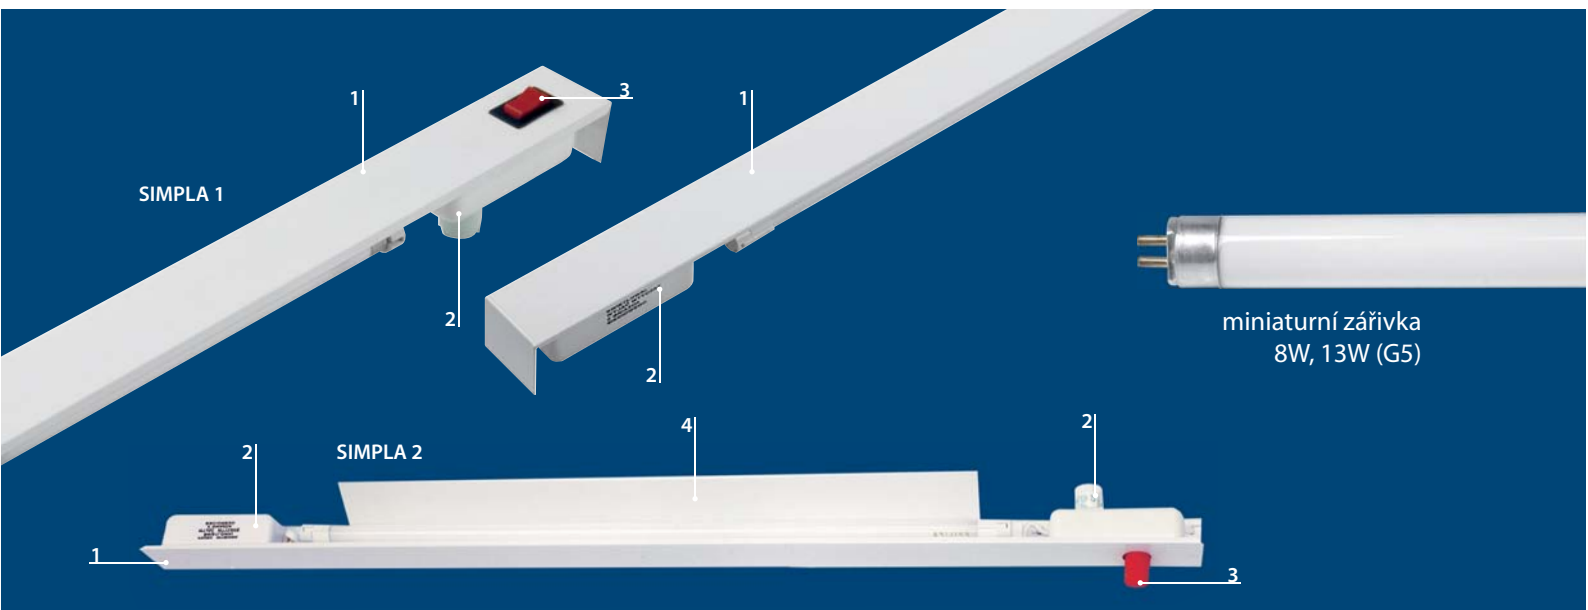

SIMPLA

Určení

- Určená pro místní osvětlení v obytných interiérech, zejména pro uchycení pod kuchyňské linky.
- Pro jednu miniaturní zářivku (průměr 16 mm) o výkonu 8W nebo 13W.

1. Montážní lišta z ocelového plechu, práškově nabarvená bílou barvou.
2. Předřadník, patice, startér a vypínač – připevněny k montážní liště.
3. Vypínač.
4. Reflektor z ocelového plechu, práškově nabarvený bílou barvou.

Charakteristika

- Svítidlo otevřené.
- Montáž svítidla přímo na normálně zápalné povrchy.

Profesionální osvětlení • svítidla interiérová

Nr art.	Kód	Model	Světelný zdroj	Výkon světelného zdroje	Provedení	Předřadník	Třída ochrany	Typ objímky	Světelná účinnost [%]	Cena bez DPH Kč
SIMPLA 1 Svítidlo místního osvětlení, otevřené, s vypínačem										
1955	EM-WO0002-09	K-600	miniaturní zářivka	1 x 8W	montážní lišta z ocelového plechu	indukční, bez kompenzace	II	G5	72,3	599,-
1956	EM-WO0002-10	K-800	miniaturní zářivka	1 x 13W	montážní lišta z ocelového plechu	indukční, bez kompenzace	II	G5	78,2	659,-
SIMPLA 2 Svítidlo místního osvětlení, otevřené, s vypínačem										
1957	EM-WO0002-11	S-800	miniaturní zářivka	1 x 13 W	montážní lišta a reflektor z ocelového plechu	indukční bez kompenzace	II	G5	55,2	699,-

- Montážní lišta z ocelového plechu, práškově nabarvená bílou barvou.
- Elektronické vybavení umístěno na montážní liště.
- Napájecí kabel na jedné straně možno odříznout.
- Svítidlo s vypínačem.
- Indukční předřadník bez kompenzace.
- Svítidla je možné instalovat prostřednictvím dvou otvorů o průměru 4,2 mm a rozteči 239 mm (Model K-600) nebo 468 mm (Modely K-800 a S-800).