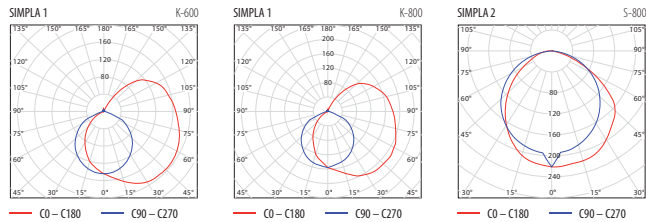

SIMPLA

Určení

- Určená pro místní osvětlení v obytných interiérech, zejména pro uchycení pod kuchyňské linky.
- Pro jednu miniaturní zářivku (průměr 16 mm) o výkonu 8W nebo 13W.

1. Montážní lišta z ocelového plechu, práškově nabarvená bílou barvou.
2. Předřadník, patice, startér a vypínač – připevněny k montážní liště.
3. Vypínač.
4. Reflektor z ocelového plechu, práškově nabarvený bílou barvou.

- Montážní lišta z ocelového plechu, práškově nabarvená bílou barvou.
- Elektronické vybavení umístěno na montážní liště.
- Napájecí kabel na jedné straně možno odříznout.
- Svítidlo s vypínačem.
- Indukční předřadník bez kompenzace.
- Svítidla je možné instalovat prostřednictvím dvou otvorů o průměru 4,2 mm a rozteči 239 mm (Model K-600) nebo 468 mm (Modely K-800 a S-800).