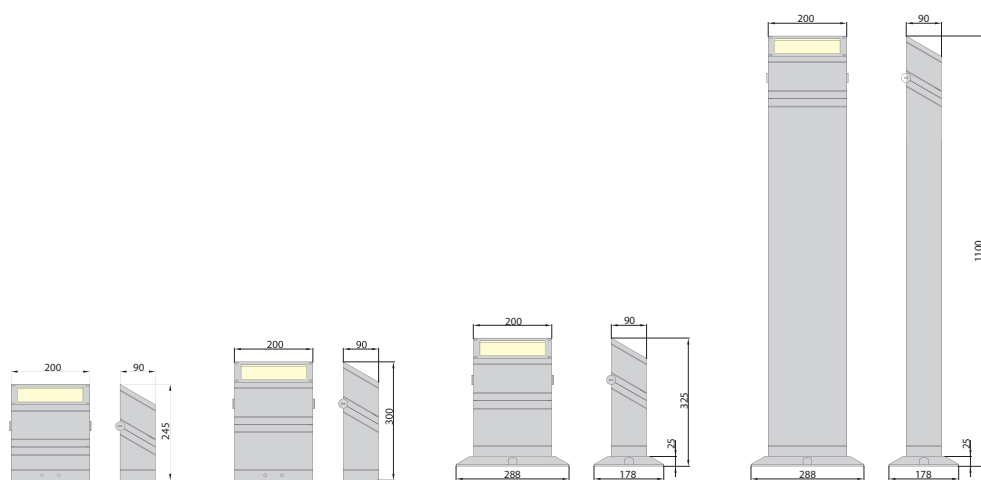

ARCTO CX/ CXE/
CXM

ARCTO 30X/ 30XE/
30XM/ 30H

ARCTO 110X/ 110XE/
110XM

- Korpus základny a světelné hlavice vyroben z hliníku práškově nabarveného šedou barvou.
- Světelná hlavice spojena se základnou kloubem umožňujícím regulaci její polohy a směru svícení.
- Optický systém ve formě vysoce kvalitního rozptylového reflektoru z hliníku.
- Světelná hlavice uzavřena uzavřena tlustou matnou tabulkou z tvrzeného skla.
- Rámeček tlačí tabulku s těsněním ke korpusu pomocí čtyř šroubů.
- Elektronické vybavení je umístěno uvnitř korpusu.
- Ve svítidlech pro vysokotlaké metalhalogenidové výbojky jsou indukční předřadníky s kompenzací (ARCTO CXM, 30XM, 110XM) nebo elektronické předřadníky (ARCTO CXE, 30XE, 110XE).

ARCTO CH