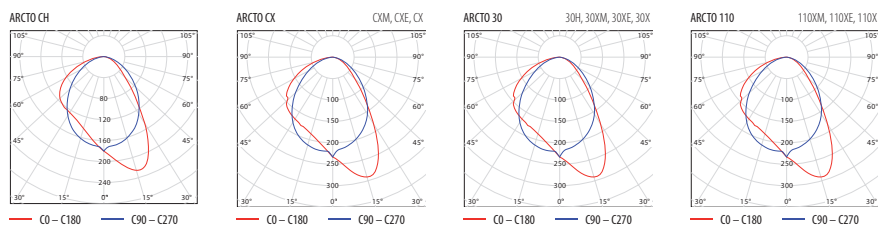

Profesionální osvětlení • venkovní svítidla

Nr art.	Kód	Model	Světelný zdroj	Výkon světelného zdroje	Předřadník	Třída ochrany	Typ objímky	Stínítko	Cena bez DPH Kč
ARCTO CH Svítidlo venkovní, nástěnné, s regulací směru svícení									
0200	EN-WO0032-97	ARCTO CH	halogenová lineární žárovka	max. 100W	–	I	R7s	tvrdé matné sklo	1 579,-
ARCTO CX Svítidlo venkovní, nástěnné, s regulací směru svícení									
0201	EN-WO0033-11	ARCTO CXM	vysokotlaká	70W	indukční s kompenzací	I			3 749,-
0202	EN-WO0033-05	ARCTO CXE	metalhalogenidová	70W	elektronický	I	Rx7s	tvrdé matné sklo	4 229,-
0203	EN-WO0032-95	ARCTO CX	výbojka	70W	bez vybavení	I			1 729,-
ARCTO 30 Svítidlo venkovní, sloupkové, s regulací směru svícení									
0204	EP-WO0033-01	ARCTO 30H	halogenová lineární žárovka	max. 100W	–	I	R7s		2 109,-
0205	EP-WO0033-13	ARCTO 30XM	vysokotlaká	70W	indukční s kompenzací	I		tvrdé matné sklo	4 189,-
0206	EP-WO0033-07	ARCTO 30XE	metalhalogenidová	70W	elektronický	I	Rx7s		4 769,-
0207	EP-WO0032-99	ARCTO 30X	výbojka	70W	bez vybavení	I			2 109,-
ARCTO 110 Svítidlo venkovní, sloupkové, s regulací směru svícení									
0208	EP-WO0033-15	ARCTO 110XM	vysokotlaká	70W	indukční s kompenzací	I			7 199,-
0209	EP-WO0033-09	ARCTO 110XE	metalhalogenidová	70W	elektronický	I	Rx7s	tvrdé matné sklo	7 599,-
0210	EP-WO0033-03	ARCTO 110X	výbojka	70W	bez vybavení	I			4 299,-