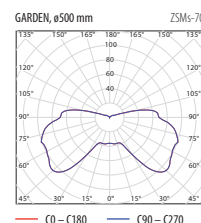

0605	EP-WO0013-06	ZSM-s-70		70W		II		válec, grafitová	ø 500 mm		66,6	5 099,-
0606	EP-WO0013-00	ZSM-s-70		70W		II		válec, světlá stříbrná	ø 500 mm		66,6	5 199,-
0607	EP-WO0013-09	ZSM-s-70		70W		II		válec, zelená	ø 500 mm		66,6	5 199,-
0608	EP-WO0013-03	ZSM-s-70		70W		II		válec, ořechová (hnědá)	ø 500 mm		66,6	5 199,-
0609	EP-WO0013-07	ZSM-s-70		70W		II		kužel, grafitová	ø 500 mm		66,6	5 099,-
0610	EP-WO0013-01	ZSM-s-70		70W		II		kužel, světlá stříbrná	ø 500 mm		66,6	5 199,-
0611	EP-WO0013-10	ZSM-s-70		70W		II		kužel, zelená	ø 500 mm		66,6	5 199,-
0612	EP-WO0013-04	ZSM-s-70		70W		II		kužel, ořechová (hnědá)	ø 500 mm		66,6	5 199,-
0613	EP-WO0013-05	ZSM-s-70		70W		II		polokoule, grafitová	ø 500 mm		66,6	5 099,-
0614	EP-WO0012-99	ZSM-s-70		70W		II		polokoule, světlá stříbrná	ø 500 mm		66,6	5 199,-
0615	EP-WO0013-08	ZSM-s-70		70W		II		polokoule, zelená	ø 500 mm		66,6	5 199,-
0616	EP-WO0013-02	ZSM-s-70		70W	indukční s kompenzací	II	E27	polokoule, ořechová (hnědá)	ø 500 mm	PC	66,6	5 199,-
0617	EP-WO0013-18	ZSM-s-70		70W		II		válec, grafitová	ø 340 mm		67,6	5 099,-
0618	EP-WO0013-12	ZSM-s-70		70W		II		válec, světlá stříbrná	ø 340 mm		67,6	5 199,-
0619	EP-WO0013-21	ZSM-s-70		70W		II		válec, zelená	ø 340 mm		67,6	5 199,-
0620	EP-WO0013-21	ZSM-s-70		70W		II		válec, ořechová (hnědá)	ø 340 mm		67,6	5 199,-
0621	EP-WO0013-19	ZSM-s-70		70W		II		kužel, grafitová	ø 340 mm		67,6	5 099,-
0622	EP-WO0013-13	ZSM-s-70		70W		II		kužel, světlá stříbrná	ø 340 mm		67,6	5 199,-
0623	EP-WO0013-22	ZSM-s-70		70W		II		kužel, zelená	ø 340 mm		67,6	5 199,-
0624	EP-WO0013-16	ZSM-s-70		70W		II		kužel, ořechová (hnědá)	ø 340 mm		67,6	5 199,-
0625	EP-WO0013-17	ZSM-s-70		70W		II		grafitová	ø 340 mm		67,6	5 099,-
0626	EP-WO0013-11	ZSM-s-70		70W		II		polokoule, světlá stříbrná	ø 340 mm		67,6	5 199,-
0627	EP-WO0013-20	ZSM-s-70		70W		II		polokoule, zelená	ø 340 mm		67,6	5 199,-
0628	EP-WO0013-14	ZSM-s-70		70W		II		polokoule, ořechová (hnědá)	ø 340 mm		67,6	5 199,-