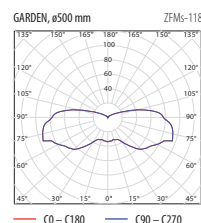

0605	EP-WO0013-06	ZSM-s-70		70W		II		válec, grafitová	ø 500 mm		66,6	5 099,-
0606	EP-WO0013-00	ZSM-s-70		70W		II		válec, světlá stříbrná	ø 500 mm		66,6	5 199,-
0607	EP-WO0013-09	ZSM-s-70		70W		II		válec, zelená	ø 500 mm		66,6	5 199,-
0608	EP-WO0013-03	ZSM-s-70		70W		II		válec, ořechová (hnědá)	ø 500 mm		66,6	5 199,-
0609	EP-WO0013-07	ZSM-s-70		70W		II		kužel, grafitová	ø 500 mm		66,6	5 099,-
0610	EP-WO0013-01	ZSM-s-70		70W		II		kužel, světlá stříbrná	ø 500 mm		66,6	5 199,-
0611	EP-WO0013-10	ZSM-s-70		70W		II		kužel, zelená	ø 500 mm		66,6	5 199,-
0612	EP-WO0013-04	ZSM-s-70		70W		II		kužel, ořechová (hnědá)	ø 500 mm		66,6	5 199,-
0613	EP-WO0013-05	ZSM-s-70		70W		II		polokoule, grafitová	ø 500 mm		66,6	5 099,-
0614	EP-WO0012-99	ZSM-s-70		70W		II		polokoule, světlá stříbrná	ø 500 mm		66,6	5 199,-
0615	EP-WO0013-08	ZSM-s-70		70W		II		polokoule, zelená	ø 500 mm		66,6	5 199,-
0616	EP-WO0013-02	ZSM-s-70		70W	indukční s kompenzací	II	E27	polokoule, ořechová (hnědá)	ø 500 mm	PC	66,6	5 199,-
0617	EP-WO0013-18	ZSM-s-70		70W		II		válec, grafitová	ø 340 mm		67,6	5 099,-
0618	EP-WO0013-12	ZSM-s-70		70W		II		válec, světlá stříbrná	ø 340 mm		67,6	5 199,-
0619	EP-WO0013-21	ZSM-s-70		70W		II		válec, zelená	ø 340 mm		67,6	5 199,-
0620	EP-WO0013-21	ZSM-s-70		70W		II		válec, ořechová (hnědá)	ø 340 mm		67,6	5 199,-
0621	EP-WO0013-19	ZSM-s-70		70W		II		kužel, grafitová	ø 340 mm		67,6	5 099,-
0622	EP-WO0013-13	ZSM-s-70		70W		II		kužel, světlá stříbrná	ø 340 mm		67,6	5 199,-
0623	EP-WO0013-22	ZSM-s-70		70W		II		kužel, zelená	ø 340 mm		67,6	5 199,-
0624	EP-WO0013-16	ZSM-s-70		70W		II		kužel, ořechová (hnědá)	ø 340 mm		67,6	5 199,-
0625	EP-WO0013-17	ZSM-s-70		70W		II		grafitová	ø 340 mm		67,6	5 099,-
0626	EP-WO0013-11	ZSM-s-70		70W		II		polokoule, světlá stříbrná	ø 340 mm		67,6	5 199,-
0627	EP-WO0013-20	ZSM-s-70		70W		II		polokoule, zelená	ø 340 mm		67,6	5 199,-
0628	EP-WO0013-14	ZSM-s-70		70W		II		polokoule, ořechová (hnědá)	ø 340 mm		67,6	5 199,-