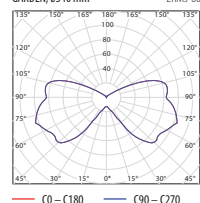

GARDEN, ø340 mm ZRMs-80