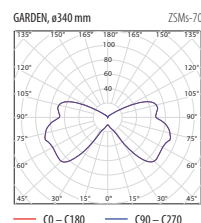

0605	EP-WO0013-06	ZSM-s-70		70W		II		válec, grafitová	ø 500 mm		66,6	5 099,-
0606	EP-WO0013-00	ZSM-s-70		70W		II		válec, světlá stříbrná	ø 500 mm		66,6	5 199,-
0607	EP-WO0013-09	ZSM-s-70		70W		II		válec, zelená	ø 500 mm		66,6	5 199,-
0608	EP-WO0013-03	ZSM-s-70		70W		II		válec, ořechová (hnědá)	ø 500 mm		66,6	5 199,-
0609	EP-WO0013-07	ZSM-s-70		70W		II		kužel, grafitová	ø 500 mm		66,6	5 099,-
0610	EP-WO0013-01	ZSM-s-70		70W		II		kužel, světlá stříbrná	ø 500 mm		66,6	5 199,-
0611	EP-WO0013-10	ZSM-s-70		70W		II		kužel, zelená	ø 500 mm		66,6	5 199,-
0612	EP-WO0013-04	ZSM-s-70		70W		II		kužel, ořechová (hnědá)	ø 500 mm		66,6	5 199,-
0613	EP-WO0013-05	ZSM-s-70		70W		II		polokoule, grafitová	ø 500 mm		66,6	5 099,-
0614	EP-WO0012-99	ZSM-s-70		70W		II		polokoule, světlá stříbrná	ø 500 mm		66,6	5 199,-
0615	EP-WO0013-08	ZSM-s-70		70W		II		polokoule, zelená	ø 500 mm		66,6	5 199,-
0616	EP-WO0013-02	ZSM-s-70		70W	indukční s kompenzací	II	E27	polokoule, ořechová (hnědá)	ø 500 mm	PC	66,6	5 199,-
0617	EP-WO0013-18	ZSM-s-70		70W		II		válec, grafitová	ø 340 mm		67,6	5 099,-
0618	EP-WO0013-12	ZSM-s-70		70W		II		válec, světlá stříbrná	ø 340 mm		67,6	5 199,-
0619	EP-WO0013-21	ZSM-s-70		70W		II		válec, zelená	ø 340 mm		67,6	5 199,-
0620	EP-WO0013-21	ZSM-s-70		70W		II		válec, ořechová (hnědá)	ø 340 mm		67,6	5 199,-
0621	EP-WO0013-19	ZSM-s-70		70W		II		kužel, grafitová	ø 340 mm		67,6	5 099,-
0622	EP-WO0013-13	ZSM-s-70		70W		II		kužel, světlá stříbrná	ø 340 mm		67,6	5 199,-
0623	EP-WO0013-22	ZSM-s-70		70W		II		kužel, zelená	ø 340 mm		67,6	5 199,-
0624	EP-WO0013-16	ZSM-s-70		70W		II		kužel, ořechová (hnědá)	ø 340 mm		67,6	5 199,-
0625	EP-WO0013-17	ZSM-s-70		70W		II		grafitová	ø 340 mm		67,6	5 099,-
0626	EP-WO0013-11	ZSM-s-70		70W		II		polokoule, světlá stříbrná	ø 340 mm		67,6	5 199,-
0627	EP-WO0013-20	ZSM-s-70		70W		II		polokoule, zelená	ø 340 mm		67,6	5 199,-
0628	EP-WO0013-14	ZSM-s-70		70W		II		polokoule, ořechová (hnědá)	ø 340 mm		67,6	5 199,-