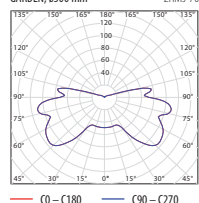

GARDEN, ø500 mm ZHMs-70