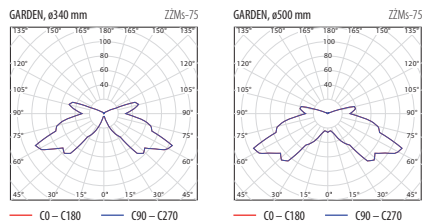

GARDEN, ø340 mm ZHMs-70

GARDEN, ø500 mm ZHMs-70

GARDEN, ø340 mm ZRMs-80

GARDEN, ø500 mm ZRMs-80

Nr art.	Kód	Model	Světelné zdroje	Výkon světelného zdroje	Předřadník	Třída ochrany	Typ objímky	Tvar a barva reflektoru	Průměr reflektoru	Stínítko	Světelná účinnost [%]	Cena bez DPH Kč
<b>GARDEN</b> Svítidlo zahradní, pro obyčejné žárovky												
0677	EP-WO0014-06	ZŽMs-75		max. 75W		II		válec, grafitová	ø 500 mm		51,6	2 899,-
0678	EP-WO0014-12	ZŽMs-75		max. 75W		II		válec, světle stříbrná	ø 500 mm		51,6	2 999,-
0679	EP-WO0014-07	ZŽMs-75		max. 75W		II		válec, zelená	ø 500 mm		51,6	2 999,-
0680	EP-WO0014-05	ZŽMs-75		max. 75W		II		válec, ořechová (hnědá)	ø 500 mm		51,6	2 999,-
0681	EP-WO0014-09	ZŽMs-75		max. 75W		II		kužel, grafitová	ø 500 mm		51,6	2 899,-
0682	EP-WO0014-13	ZŽMs-75		max. 75W		II		kužel, světle stříbrná	ø 500 mm		51,6	2 999,-
0683	EP-WO0014-10	ZŽMs-75		max. 75W		II		kužel, zelená	ø 500 mm		51,6	2 999,-
0684	EP-WO0014-08	ZŽMs-75		max. 75W		II		kužel, ořechová (hnědá)	ø 500 mm		51,6	2 999,-
0685	EP-WO0014-03	ZŽMs-75		max. 75W		II		polokoule, grafitová	ø 500 mm		51,6	2 899,-
0686	EP-WO0014-11	ZŽMs-75		max. 75W		II		polokoule, světle stříbrná	ø 500 mm		51,6	2 999,-
0687	EP-WO0014-04	ZŽMs-75		max. 75W		II		polokoule, zelená	ø 500 mm		51,6	2 999,-
0688	EP-WO0014-02	ZŽMs-75	obyčejná mléčná žárovka	max. 75W	-	II	E27	polokoule, ořechová (hnědá)	ø 500 mm	PC	51,6	2 999,-
0689	EP-WO0014-18	ZŽMs-75		max. 75W		II		válec, grafitová	ø 340 mm		49,9	2 699,-
0690	EP-WO0014-24	ZŽMs-75		max. 75W		II		válec, světle stříbrná	ø 340 mm		49,9	2 799,-
0691	EP-WO0014-19	ZŽMs-75		max. 75W		II		válec, zelená	ø 340 mm		49,9	2 799,-
0692	EP-WO0014-19	ZŽMs-75		max. 75W		II		válec, ořechová (hnědá)	ø 340 mm		49,9	2 799,-
0693	EP-WO0014-21	ZŽMs-75		max. 75W		II		kužel, grafitová	ø 340 mm		49,9	2 699,-
0694	EP-WO0014-25	ZŽMs-75		max. 75W		II		kužel, světle stříbrná	ø 340 mm		49,9	2 799,-
0695	EP-WO0014-22	ZŽMs-75		max. 75W		II		kužel, zelená	ø 340 mm		49,9	2 799,-
0696	EP-WO0014-20	ZŽMs-75		max. 75W		II		kužel, ořechová (hnědá)	ø 340 mm		49,9	2 799,-
0697	EP-WO0014-15	ZŽMs-75		max. 75W		II		polokoule, grafitová	ø 340 mm		49,9	2 699,-
0698	EP-WO0014-23	ZŽMs-75		max. 75W		II		polokoule, světle stříbrná	ø 340 mm		49,9	2 799,-
0699	EP-WO0014-16	ZŽMs-75		max. 75W		II		polokoule, zelená	ø 340 mm		49,9	2 799,-
0700	EP-WO0014-14	ZŽMs-75		max. 75W		II		polokoule, ořechová (hnědá)	ø 340 mm		49,9	2 799,-