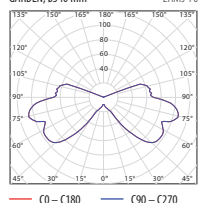

GARDEN, ø340 mm ZHMs-70