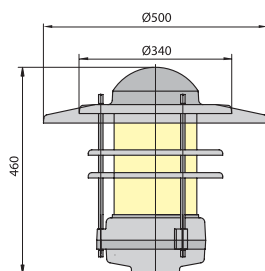

- Horní korpus spojený se stínítkem a optickým systémem.
- Optický systém z práškové barveného hliníkového plechu, tvořený dvěma vnějšími rastry a reflektorem, tzv. „kloboukem“ ve tvaru kužele, polokoule nebo válce o průměru Ø 500 mm nebo Ø 340 mm.
- Dolní korpus v podobě krytu montážní desky s elektronickou výbavou.
- Korpusy a stínítka vyrobeny z polykarbonátu, odolného proti mechanickému poškození a proti atmosférickým vlivům.
- Ve svítidlech pro vysokotlaké výbojky jsou indukční předřadníky s kompenzací.
- Svítidla pro kompaktní zářivky jsou dostupná také ve verzi s elektronickými předřadníky.