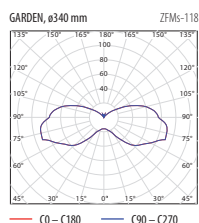

0605	EP-WO0013-06	ZSM-s-70		70W		II		válec, grafitová	ø 500 mm		66,6	5 099,-
0606	EP-WO0013-00	ZSM-s-70		70W		II		válec, světlá stříbrná	ø 500 mm		66,6	5 199,-
0607	EP-WO0013-09	ZSM-s-70		70W		II		válec, zelená	ø 500 mm		66,6	5 199,-
0608	EP-WO0013-03	ZSM-s-70		70W		II		válec, ořechová (hnědá)	ø 500 mm		66,6	5 199,-
0609	EP-WO0013-07	ZSM-s-70		70W		II		kužel, grafitová	ø 500 mm		66,6	5 099,-
0610	EP-WO0013-01	ZSM-s-70		70W		II		kužel, světlá stříbrná	ø 500 mm		66,6	5 199,-
0611	EP-WO0013-10	ZSM-s-70		70W		II		kužel, zelená	ø 500 mm		66,6	5 199,-
0612	EP-WO0013-04	ZSM-s-70		70W		II		kužel, ořechová (hnědá)	ø 500 mm		66,6	5 199,-
0613	EP-WO0013-05	ZSM-s-70		70W		II		polokoule, grafitová	ø 500 mm		66,6	5 099,-
0614	EP-WO0012-99	ZSM-s-70		70W		II		polokoule, světlá stříbrná	ø 500 mm		66,6	5 199,-
0615	EP-WO0013-08	ZSM-s-70		70W		II		polokoule, zelená	ø 500 mm		66,6	5 199,-
0616	EP-WO0013-02	ZSM-s-70		70W	indukční s kompenzací	II	E27	polokoule, ořechová (hnědá)	ø 500 mm	PC	66,6	5 199,-
0617	EP-WO0013-18	ZSM-s-70		70W		II		válec, grafitová	ø 340 mm		67,6	5 099,-
0618	EP-WO0013-12	ZSM-s-70		70W		II		válec, světlá stříbrná	ø 340 mm		67,6	5 199,-
0619	EP-WO0013-21	ZSM-s-70		70W		II		válec, zelená	ø 340 mm		67,6	5 199,-
0620	EP-WO0013-21	ZSM-s-70		70W		II		válec, ořechová (hnědá)	ø 340 mm		67,6	5 199,-
0621	EP-WO0013-19	ZSM-s-70		70W		II		kužel, grafitová	ø 340 mm		67,6	5 099,-
0622	EP-WO0013-13	ZSM-s-70		70W		II		kužel, světlá stříbrná	ø 340 mm		67,6	5 199,-
0623	EP-WO0013-22	ZSM-s-70		70W		II		kužel, zelená	ø 340 mm		67,6	5 199,-
0624	EP-WO0013-16	ZSM-s-70		70W		II		kužel, ořechová (hnědá)	ø 340 mm		67,6	5 199,-
0625	EP-WO0013-17	ZSM-s-70		70W		II		grafitová	ø 340 mm		67,6	5 099,-
0626	EP-WO0013-11	ZSM-s-70		70W		II		polokoule, světlá stříbrná	ø 340 mm		67,6	5 199,-
0627	EP-WO0013-20	ZSM-s-70		70W		II		polokoule, zelená	ø 340 mm		67,6	5 199,-
0628	EP-WO0013-14	ZSM-s-70		70W		II		polokoule, ořechová (hnědá)	ø 340 mm		67,6	5 199,-