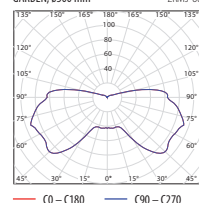

GARDEN, ø340 mm ZHMs-70

GARDEN, ø500 mm ZHMs-70

GARDEN, ø340 mm ZRMs-80

GARDEN, ø500 mm ZRMs-80

Nr art.	Kód	Model	Světelné zdroje	Výkon světelného zdroje	Předřadník	Třída ochrany	Typ objímky	Tvar a barva reflektoru	Průměr reflektoru	Stínítko	Světelná účinnost [%]	Cena bez DPH Kč
<b>GARDEN</b> Svítidlo zahradní, pro obyčejné žárovky												
0677	EP-WO0014-06	ZŽMs-75		max. 75W		II		válec, grafitová	ø 500 mm		51,6	2 899,-
0678	EP-WO0014-12	ZŽMs-75		max. 75W		II		válec, světle stříbrná	ø 500 mm		51,6	2 999,-
0679	EP-WO0014-07	ZŽMs-75		max. 75W		II		válec, zelená	ø 500 mm		51,6	2 999,-
0680	EP-WO0014-05	ZŽMs-75		max. 75W		II		válec, ořechová (hnědá)	ø 500 mm		51,6	2 999,-
0681	EP-WO0014-09	ZŽMs-75		max. 75W		II		kužel, grafitová	ø 500 mm		51,6	2 899,-
0682	EP-WO0014-13	ZŽMs-75		max. 75W		II		kužel, světle stříbrná	ø 500 mm		51,6	2 999,-
0683	EP-WO0014-10	ZŽMs-75		max. 75W		II		kužel, zelená	ø 500 mm		51,6	2 999,-
0684	EP-WO0014-08	ZŽMs-75		max. 75W		II		kužel, ořechová (hnědá)	ø 500 mm		51,6	2 999,-
0685	EP-WO0014-03	ZŽMs-75		max. 75W		II		polokoule, grafitová	ø 500 mm		51,6	2 899,-
0686	EP-WO0014-11	ZŽMs-75		max. 75W		II		polokoule, světle stříbrná	ø 500 mm		51,6	2 999,-
0687	EP-WO0014-04	ZŽMs-75		max. 75W		II		polokoule, zelená	ø 500 mm		51,6	2 999,-
0688	EP-WO0014-02	ZŽMs-75	obyčejná mléčná žárovka	max. 75W	-	II	E27	polokoule, ořechová (hnědá)	ø 500 mm	PC	51,6	2 999,-
0689	EP-WO0014-18	ZŽMs-75		max. 75W		II		válec, grafitová	ø 340 mm		49,9	2 699,-
0690	EP-WO0014-24	ZŽMs-75		max. 75W		II		válec, světle stříbrná	ø 340 mm		49,9	2 799,-
0691	EP-WO0014-19	ZŽMs-75		max. 75W		II		válec, zelená	ø 340 mm		49,9	2 799,-
0692	EP-WO0014-19	ZŽMs-75		max. 75W		II		válec, ořechová (hnědá)	ø 340 mm		49,9	2 799,-
0693	EP-WO0014-21	ZŽMs-75		max. 75W		II		kužel, grafitová	ø 340 mm		49,9	2 699,-
0694	EP-WO0014-25	ZŽMs-75		max. 75W		II		kužel, světle stříbrná	ø 340 mm		49,9	2 799,-
0695	EP-WO0014-22	ZŽMs-75		max. 75W		II		kužel, zelená	ø 340 mm		49,9	2 799,-
0696	EP-WO0014-20	ZŽMs-75		max. 75W		II		kužel, ořechová (hnědá)	ø 340 mm		49,9	2 799,-
0697	EP-WO0014-15	ZŽMs-75		max. 75W		II		polokoule, grafitová	ø 340 mm		49,9	2 699,-
0698	EP-WO0014-23	ZŽMs-75		max. 75W		II		polokoule, světle stříbrná	ø 340 mm		49,9	2 799,-
0699	EP-WO0014-16	ZŽMs-75		max. 75W		II		polokoule, zelená	ø 340 mm		49,9	2 799,-
0700	EP-WO0014-14	ZŽMs-75		max. 75W		II		polokoule, ořechová (hnědá)	ø 340 mm		49,9	2 799,-