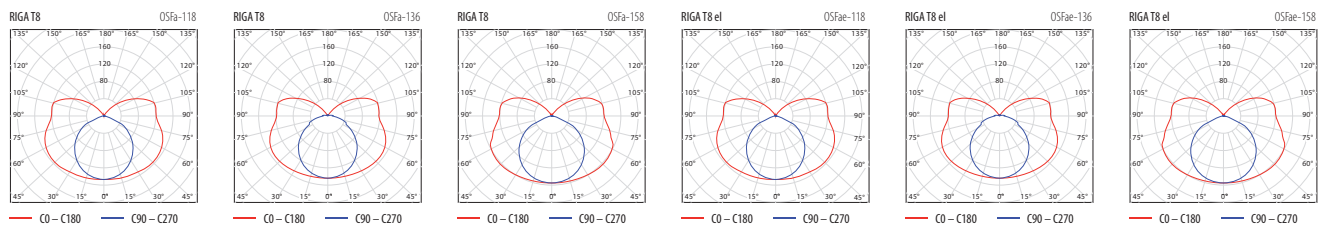

Profesionální osvětlení • svítidla průmyslová zářivková

Nr art.	Kód	Model	Světelný zdroj	Výkon světelného zdroje	Předřadník	Třída ochrany	Typ objímky	Světelná účinnost [%]	Cena bez DPH Kč
RIGA T8 Svítidlo průmyslové, zářivkové, s kompenzací									
0778	ES-WO0027-73	OSFa-118	lineární zářivka T8	1 x 18W	indukční, s kompenzací	I	G13	89,1	299,-
0779	ES-WO0027-74	OSFa-136		1 x 36W		85,6		319,-	
0780	ES-WO0027-75	OSFa-158		1 x 58W		95,4		399,-	
RIGA T8 el Svítidlo průmyslové, zářivkové, s elektronickým předřadníkem									
0781	ES-WO0027-82	OSFae-118	lineární zářivka T8	1 x 18W	elektronický	I	G13	89,1	599,-
0782	ES-WO0027-83	OSFae-136		1 x 36W		85,6		759,-	
0783	ES-WO0027-84	OSFae-158		1 x 58W		95,4		789,-