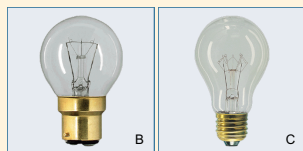

Dopravní/Vlakové/Navigační standardní žárovky Dopravní žárovky (LV - nízkonapěťové)

Světelný zdroj:

- Běžné žárovky plněné argonem nebo vakuované, s čirou skleněnou baňkou a jednoduše vinutým vláknem na nízké napětí