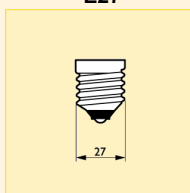

Technická data

Název produktu	Finální úprava baňky	Plynová náplň	Stmívatelný	Netto hmotnost (g)	Philips kód
TRAFFIC 25W E27 125-135V P45 CL	Čirá	VACUUM	Ano	21	-
TRAFFIC 25W B22 125-135V P45 CL	Čirá	VACUUM	Ano	24	-
TRAFFIC 40W E27 125-135V P45 CL	Čirá	GAS	Ano	21	-
TRAFFIC 40W B22 125-135V P45 CL	Čirá	GAS	Ano	24	-
TRAFFIC 6944E 40W E27 125-135V A60 CL	Čirá	VACUUM	Ano	30	6944E
TRAFFIC 6937E 60W E27 125-135V A60 CL	Čirá	GAS	Ano	30	6937E
TRAFFIC 6943E 75W E27 125-135V A60 CL	Čirá	GAS	Ano	30	6943E
TRAFFIC 27179 75W E27 125-135V A60 CL	Čirá	GAS	Ano	30	27179

Logistická data

Název produktu	Typ ba- lení	Popis obalu	Po- čet ks v ba- lení	Uspo- řádání balení	Množ- ství v balení	Délka ba- lení (mm)	Šířka ba- lení (mm)	Výška ba- lení (mm)	Cel- ková váha 1 ks (g)	Netto hmot- nost 1ks (g)
TRAFFIC 25W E27 125-135V P45 CL	1CT	1 Lamp in a Folding Carton	50	50	1	465	235	95	-	20
TRAFFIC 25W B22 125-135V P45 CL	1CT	1 Lamp in a Folding Carton	50	50	1	465	235	95	-	24
TRAFFIC 40W E27 125-135V P45 CL	1CT	1 Lamp in a Folding Carton	50	50	1	481	241	92	30	20
TRAFFIC 40W B22 125-135V P45 CL	1CT	1 Lamp in a Folding Carton	50	50	1	481	241	92	35	24
TRAFFIC 6944E 40W E27 125-135V A60 CL	1CT	1 Lamp in a Folding Carton	50	50	1	311	311	226	-	30
TRAFFIC 6937E 60W E27 125-135V A60 CL	1CT	1 Lamp in a Folding Carton	50	50	1	311	311	232	47	30
TRAFFIC 6943E 75W E27 125-135V A60 CL	1CT	1 Lamp in a Folding Carton	50	50	1	311	311	232	47	30
TRAFFIC 27179 75W E27 125-135V A60 CL	1CT	1 Lamp in a Folding Carton	50	50	1	311	311	232	47	30

Patice

E27