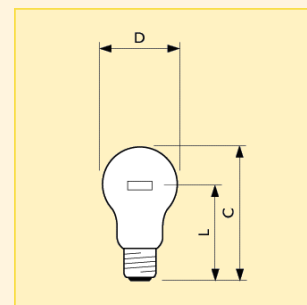

Rozměry (mm)

Obr.	C	D	L
č.	max.	nom.	nom.
5	107	60	69
6	91.5	60	63.5