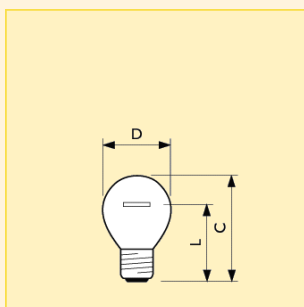

Rozměry (mm)

Obr.	C	D	L
č.	max.	nom.	nom.
1	74	45	48.5
3	74	45	56.5

Název produktu								Světelný tok (lm)	Poloha svícení	Obr. č.	Foto písmeno	Objednací kód
Typ	Příkon	Patice	Napětí	Provedení reflektoru	Finální úprava baňky	Typ balení	Uspořádání balení					
TRAFFIC	25W	E27	125-135V	P45	CL	1CT	50	150	S112	1	A	8711500... 492722 65
TRAFFIC	25W	B22	125-135V	P45	CL	1CT	50	150	S112	2	B	492708 65
TRAFFIC	40W	E27	125-135V	P45	CL	1CT	50	295	S112	3	A	145758 65
TRAFFIC	40W	B22	125-135V	P45	CL	1CT	50	295	S112	4	B	492579 65
TRAFFIC 6944E	40W	E27	125-135V	A60	CL	1CT	50	290	S112	5	C	125859 65
TRAFFIC 6937E	60W	E27	125-135V	A60	CL	1CT	50	430	S112	5	C	125903 65
TRAFFIC 6943E	75W	E27	125-135V	A60	CL	1CT	50	620	S112	5	C	125934 65
TRAFFIC 27179	75W	E27	125-135V	A60	CL	1CT	50	600	S112	6	C	492616 65