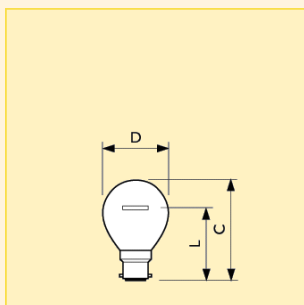

Rozměry (mm)

Obr.	C	D	L
č.	max.	nom.	nom.
1	74	45	48.5
3	74	45	56.5

Název produktu								Světelný tok (lm)	Poloha svícení	Obr. č.	Foto písmeno	Objednací kód
Typ	Příkon	Patice	Napětí	Provedení reflektoru	Finální úprava baňky	Typ balení	Uspořádání balení					
TRAFFIC	25W	E27	125-135V	P45	CL	1CT	50	150	S112	1	A	8711500... 492722 65
TRAFFIC	25W	B22	125-135V	P45	CL	1CT	50	150	S112	2	B	492708 65
TRAFFIC	40W	E27	125-135V	P45	CL	1CT	50	295	S112	3	A	145758 65
TRAFFIC	40W	B22	125-135V	P45	CL	1CT	50	295	S112	4	B	492579 65
TRAFFIC 6944E	40W	E27	125-135V	A60	CL	1CT	50	290	S112	5	C	125859 65
TRAFFIC 6937E	60W	E27	125-135V	A60	CL	1CT	50	430	S112	5	C	125903 65
TRAFFIC 6943E	75W	E27	125-135V	A60	CL	1CT	50	620	S112	5	C	125934 65
TRAFFIC 27179	75W	E27	125-135V	A60	CL	1CT	50	600	S112	6	C	492616 65