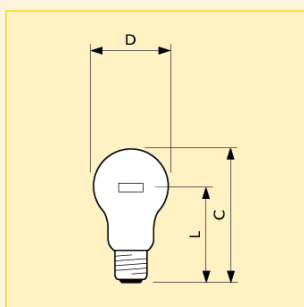

Dopravní/Vlakové/Navigační standardní žárovky Dopravní žárovky (MV - síťové napětí)

Rozměry (mm)

Obr. č.	C max.	D nom.	L nom.
1	73	45	56
2	74	45	48.5
5	74	45	56.5

Rozměry (mm)

Obr. č.	C max.	D nom.	L nom.
3	72.5	45	47
6	72.5	45	55