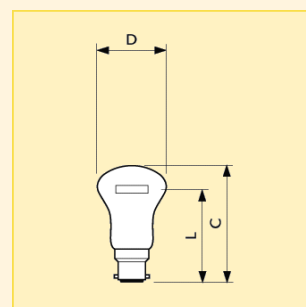

Rozměry (mm)

Obr. č.	C max.	D nom.	L nom.
7	89.5	50	70