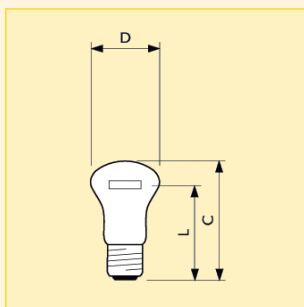

Dopravní/Vlakové/Navigační standardní žárovky Dopravní žárovky (MV - síťové napětí)

Rozměry (mm)

Obr. č.	C max.	D nom.	L nom.
1	73	45	56
2	74	45	48.5
5	74	45	56.5

Rozměry (mm)

Obr. č.	C max.	D nom.	L nom.
3	72.5	45	47
6	72.5	45	55

Rozměry (mm)

Obr. č.	C max.	D nom.	L nom.
4	107	60	69
9	105.5	60	62
12	91.5	60	63.5
14	117	65	79
15	115	65	77
16	118	65	78

Rozměry (mm)

Obr. č.	C max.	D nom.	L nom.
7	89.5	50	70

Rozměry (mm)

Obr. č.	C max.	D nom.	L nom.
8	91	50	71.5
10	91	50	74
11	83	50	60