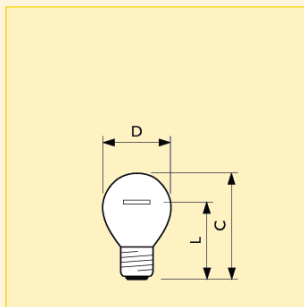

Dopravní/Vlakové/Navigační standardní žárovky Dopravní žárovky (MV - síťové napětí)

Rozměry (mm)

Obr. č.	C max.	D nom.	L nom.
1	73	45	56
2	74	45	48.5
5	74	45	56.5