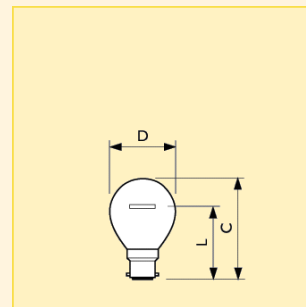

Rozměry (mm)

Obr. č.	C max.	D nom.	L nom.
3	72.5	45	47
6	72.5	45	55