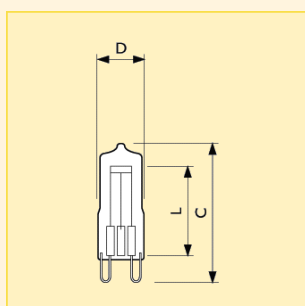

### Svítidla:

- Ideální pro použití v malých lehkých svítidlech
- Bez nutnosti čelního krytí u svítidel podle IEC 357 a 432-2

Rozměry (mm)

	C	D	L
	max.	max.	nom.
	44.6	12.75	21.7

Název produktu							Světelný tok (lm)	Životnost při 50% selhání (h)	Foto písmeno	Objednací kód 8711500...
Typ	Příkon	Patice	Napětí	Finální úprava baňky	Typ balení	Uspořádání balení				
Clickline	25W	G9	230V	CL	1CT	10X10F	290	2000	A	429513 50
Clickline	25W	G9	230V	FR	1CT	10X10F	260	2000	B	429544 50
Clickline	40W	G9	120V	CL	1CT	10X10F	490	2000	A	436887 50
Clickline	40W	G9	230V	CL	1CT	10X10F	490	2000	A	429575 50
Clickline	40W	G9	230V	CL	UNP	800	490	2000	A	430106 34
Clickline	40W	G9	240V	CL	1CT	10X10F	490	2000	A	429810 50
Clickline	40W	G9	230V	FR	1CT	10X10F	460	2000	B	429605 50
Clickline	40W	G9	230V	FR	UNP	800	460	2000	B	430120 34
Clickline	40W	G9	240V	FR	1CT	10X10F	460	2000	B	429841 50
Clickline	60W	G9	120V	CL	1CT	10X10F	820	2000	A	436979 50
Clickline	60W	G9	230V	CL	1CT	10X10F	820	2000	A	429636 50
Clickline	60W	G9	230V	CL	UNP	800	820	2000	A	430656 34
Clickline	60W	G9	240V	CL	1CT	10X10F	820	2000	A	429872 50
Clickline	60W	G9	230V	FR	1CT	10X10F	790	2000	B	429667 50
Clickline	60W	G9	230V	FR	UNP	800	790	2000	B	430564 34
Clickline	60W	G9	240V	FR	1CT	10X10F	790	2000	B	429902 50