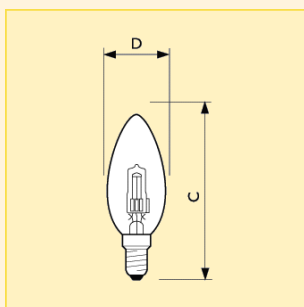

Výhody:

- Dvojnásobná životnost v porovnání se standardními žárovkami

Rozměry (mm)

C	D
max.	max.
99,5	36

Typ	Příkon	Patice	Název produktu					Světelný tok (lm)	Životnost při 50% selhání (h)	Foto písmeno	Objednací kód
			Napětí	Provedení reflektoru	Finální úprava baňky	Typ balení	Uspořádání balení				
Krypton 2yr	40W	E14	230V	B35	CL	1CT	15	475	2000	A	8711500... 649560 20
Krypton 2yr	40W	E14	230V	B35	OP	1CT	15	420	2000	B	649584 20