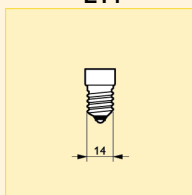

Halogenové žárovky na síťové napětí KRYPTONE svíčkové žárovky

Technická data

Název produktu	Finální úprava baňky	Poloha svícení
Krypton 2yr 40W E14 230V B35 CL	Čirá	Univerzální
Krypton 2yr 40W E14 230V B35 OP	Opálová	Univerzální

Logistická data

Název produktu	Typ balení	Popis obalu	Počet ks v balení	Uspořádání balení	Množství v balení	Délka balení (mm)	Šířka balení (mm)	Výška balení (mm)	Celková váha 1 ks (g)	Netto hmotnost 1ks (g)
Krypton 2yr 40W E14 230V B35 CL	1CT	1 Lamp in a Folding Carton	15	15	1	191	119	116	33.34	19
Krypton 2yr 40W E14 230V B35 OP	1CT	1 Lamp in a Folding Carton	15	15	1	191	119	116	33.34	19

Patice

E14

Další technická data

Název produktu	Proud (A)	Provedení reflektoru	Max. přípustná teplota patice (°C)
Krypton 2yr 40W E14 230V B35 CL	0.174	B35	130
Krypton 2yr 40W E14 230V B35 OP	0.174	B35	130

Poloha svícení

Univerzální