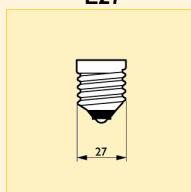

Halogenové žárovky reflektorové na síťové napětí HalogenA Pro R80

Technická data

Název produktu	Činitel věrnosti podání barev (R_a)	Teplota chromatičnosti (K)	Finální úprava baňky	Philips kód	Stmívatelný	Poloha svícení
HalogenA Pro 60W E27 230V R80 FR	100	2900	Matná	14026	Ano	Univerzální
HalogenA Pro 100W E27 230V R80 FR	100	2900	Matná	14027	Ano	Univerzální

Logistická data

Název produktu	Typ ba- lení	Popis obalu	Po- čet ks v ba- lení	Uspo- řádání balení	Množ- ství v balení	Délka ba- lení (mm)	Šířka ba- lení (mm)	Výška ba- lení (mm)	Cel- ková váha 1 ks (g)	Netto hmot- nost 1ks (g)
HalogenA Pro 60W E27 230V R80 FR	1CT	1 Lamp in a Folding Carton	10	10	1	406	165	132	76	44
HalogenA Pro 100W E27 230V R80 FR	1CT	1 Lamp in a Folding Carton	10	10	1	406	165	132	76	44

Patice

E27

Další technická data

Název produktu	Proud (A)	Provedení reflektoru	Max. přípustná teplota patice (°C)	Netto hmotnost (g)
HalogenA Pro 60W E27 230V R80 FR	0.26	R80	130	46
HalogenA Pro 100W E27 230V R80 FR	0.43	R80	135	46

Poloha svícení

Univerzální