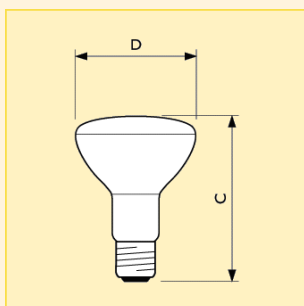

Rozměry (mm)

C	D
max.	max.
112	81

Typ	Příkon	Patice	Název produktu					Životnost při 50% selhání (h)	Objednací kód
			Napětí	Provedení reflektoru	Finální úprava baňky	Typ balení	Uspořádání balení		
HalogenA Pro	60W	E27	230V	R80	FR	1CT	10	2000	8711500... 496461 25
HalogenA Pro	100W	E27	230V	R80	FR	1CT	10	2000	496478 25