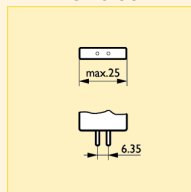

Patice

G4

GY6.35

12V