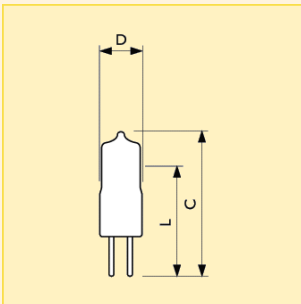

Kapsle na nízké napětí Capsuleline Pro

Rozměry (mm)

Obr.	C	D	L
č.	max.	max.	nom.
1	32	9	22
5	32	9	24

Rozměry (mm)

Obr.	C	D	L
č.	max.	max.	nom.
2	31	9	22
3	31	9	22.2

Rozměry (mm)

Obr.	C	D	L
č.	max.	max.	nom.
4	32	9	22.2