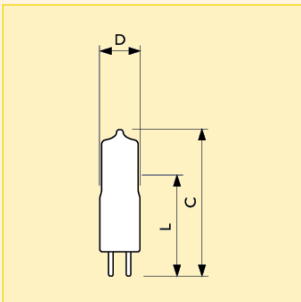

Rozměry (mm)

Obr.	C	D	L
č.	max.	max.	nom.
7	44	12	30