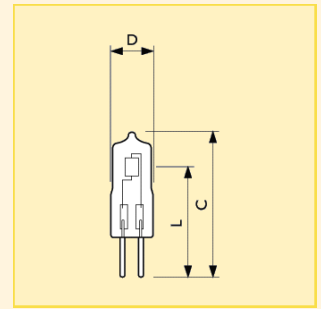

Kapsle na nízké napětí Capsuleline Pro

Rozměry (mm)

Obr.	C	D	L
č.	max.	max.	nom.
1	32	9	22
5	32	9	24

Rozměry (mm)

Obr.	C	D	L
č.	max.	max.	nom.
2	31	9	22
3	31	9	22.2

Rozměry (mm)

Obr.	C	D	L
č.	max.	max.	nom.
4	32	9	22.2