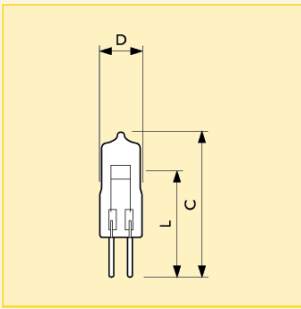

Kapsle na nízké napětí Capsuleline Pro

Rozměry (mm)

Obr.	C	D	L
č.	max.	max.	nom.
1	32	9	22
5	32	9	24

Rozměry (mm)

Obr.	C	D	L
č.	max.	max.	nom.
2	31	9	22
3	31	9	22.2

Rozměry (mm)

Obr.	C	D	L
č.	max.	max.	nom.
4	32	9	22.2