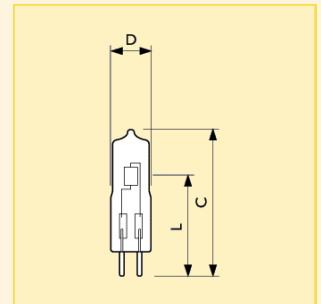

Kapsle na nízké napětí Capsuleline Pro

Rozměry (mm)

Obr.	C	D	L
č.	max.	max.	nom.
1	32	9	22
5	32	9	24

Rozměry (mm)

Obr.	C	D	L
č.	max.	max.	nom.
2	31	9	22
3	31	9	22.2

Rozměry (mm)

Obr.	C	D	L
č.	max.	max.	nom.
4	32	9	22.2