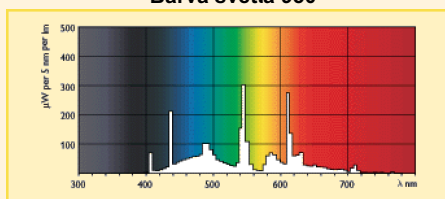

Product Benefits

- Very good colour rendering ($R_a > 90$ / class 1A). Making colours appear rich, deep and enhanced as they do in natural daylight
- 20% more lumen output than competition
- Attractive packaging configuration
- Direct retrofit for all PL-L 80 colour lamps operating on conventional or HF gear
- Possible to create atmospheres from warm white to daylight

Spektrální charakteristika

Barva světla 930

Barva světla 950

Patice

2G11

Další technická data

Název produktu	Souřadnice chromatičnosti X	Souřadnice chromatičnosti Y	Označení barvy	Stmívatelný	Přehled patic
PL-L 90 De Luxe Pro 55W/930/4P	435	395	Teplá bílá	Ano	4P
PL-L 90 De Luxe Pro 55W/950/4P	340	350	Denní světlo	Ano	4P