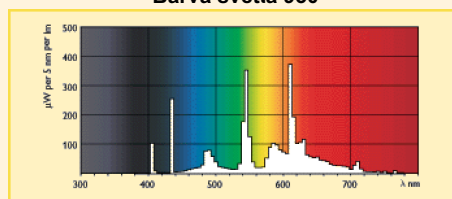

MASTER PL-L PL-L 90 De Luxe Pro 4 Pin

Technická data

Název produktu	Teplota chromatičnosti (K)	Příkon zdroje s elektronickým předřadníkem (W)	Napětí zdroje s elektronickým předřadníkem (V)
PL-L 90 De Luxe Pro 55W/930/4P	3000	55	101
PL-L 90 De Luxe Pro 55W/950/4P	5300	55	101

Spektrální charakteristika

Barva světla 930

Barva světla 950

Patice

2G11

Další technická data

Název produktu	Souřadnice chromatičnosti X	Souřadnice chromatičnosti Y	Označení barvy	Stmívatelný	Přehled patic
PL-L 90 De Luxe Pro 55W/930/4P	435	395	Teplá bílá	Ano	4P
PL-L 90 De Luxe Pro 55W/950/4P	340	350	Denní světlo	Ano	4P