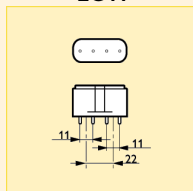

Logistická data

Název produktu	Typ balení	Popis obalu	Počet ks v balení	Uspořádání balení	Množství v balení	Délka balení (mm)	Šířka balení (mm)	Výška balení (mm)	Celková váha 1 ks (g)	Netto hmotnost 1ks (g)
PL-L 90 De Luxe Pro 55W/930/4P	1CT	1 Lamp in a Folding Carton	25	25	1	581	171	281	177	133.7
PL-L 90 De Luxe Pro 55W/950/4P	1CT	1 Lamp in a Folding Carton	25	25	1	581	138	246	182	133.7

Spektrální charakteristika

Barva světla 930

Barva světla 950

Patice

2G11

Další technická data

Název produktu	Souřadnice chromatičnosti X	Souřadnice chromatičnosti Y	Označení barvy	Stmívatelný	Přehled patic
PL-L 90 De Luxe Pro 55W/930/4P	435	395	Teplá bílá	Ano	4P
PL-L 90 De Luxe Pro 55W/950/4P	340	350	Denní světlo	Ano	4P