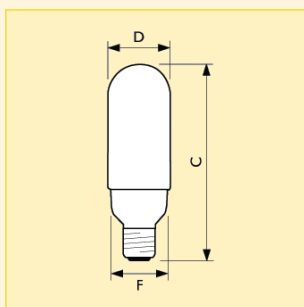

Rozměry (mm)

Obr. č.	C max.	D max.	F max.
1	137.1	50.8	48.2
2	153.6	50.8	48.2

Název produktu										
Typ	Příkon/označení barev	Patice	Napětí	Typ balení	Uspořádání balení	Světelný tok zdroje s elektromagnetickým předřadníkem (lm)	Činitel věrnosti podání barev (Ra)	Obr. č.	Foto písmeno	Objednací kód
Exterieur ESaver 6yr	9W/827	E27	230-240V	1CH	6	400	82	1	A	8711500... 468222 10
Exterieur ESaver 6yr	12W/827	E27	230-240V	1CH	6	600	82	2	B	468260 10
Exterieur ESaver 6yr	16W/827	E27	230-240V	1CH	6	900	82	2	C	468307 10