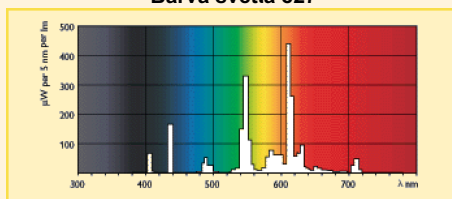

Kompaktní zářivky SOFT Exteriér ESaver 6Y

Technická data

Název produktu	Teplota chromatičnosti (K)	Životnost při 50% selhání (h)	Kód barvy	Označení barvy	Netto hmotnost (g)
Exteriér ESaver 6yr 9W/827 E27 230-240V	2700	10000	827	Teplá bílá	88
Exteriér ESaver 6yr 12W/827 E27 230-240V	2700	10000	827	Teplá bílá	95
Exteriér ESaver 6yr 16W/827 E27 230-240V	2700	10000	827	Teplá bílá	102

Logistická data

Název produktu	Typ balení	Popis obalu	Počet ks v balení	Uspořádání balení	Množství v balení	Délka balení (mm)	Šířka balení (mm)	Výška balení (mm)	Celková váha 1 ks (g)	Netto hmotnost 1ks (g)
Exteriér ESaver 6yr 9W/827 E27 230-240V	1CH	1 H-Carton	6	6	1	163	111	152	114	88
Exteriér ESaver 6yr 12W/827 E27 230-240V	1CH	1 H-Carton	6	6	1	163	111	168	118	95
Exteriér ESaver 6yr 16W/827 E27 230-240V	1CH	1 H-Carton	6	6	1	163	111	168	118	102

Spektrální charakteristika

Barva světla 827