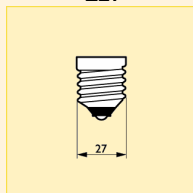

Patice

E27

Další technická data

Název produktu	Proud (mA)	Světelný tok po 2000 hod. (%)	Světelný tok po 5000 hod. (%)	Napájecí kmitočet (Hz)	Provedení reflektoru
Exteriér ESaver 6yr 9W/827 E27 230-240V	70	85	80	50/60	B50
Exteriér ESaver 6yr 12W/827 E27 230-240V	85	85	80	50/60	B50
Exteriér ESaver 6yr 16W/827 E27 230-240V	105	80	75	50/60	B50

Název produktu	Stmívatelný	Souřadnice chromatičnosti X	Souřadnice chromatičnosti Y	Účinnost
Exteriér ESaver 6yr 9W/827 E27 230-240V	ne	465	425	0.58
Exteriér ESaver 6yr 12W/827 E27 230-240V	ne	465	425	0.60
Exteriér ESaver 6yr 16W/827 E27 230-240V	ne	465	425	0.65