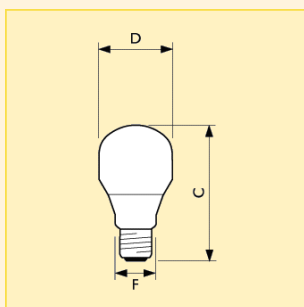

Rozměry (mm)

Obr. č.	C max.	D max.	F max.
1	114.0	60.8	46.5
2	129.0	65.8	46.5

Typ	Název produktu						Světelný tok (lm)	Činitel věrnosti podání barev (Ra)	Obr. č.	Foto písmeno	Objednací kód
	Příkon/označení barev	Patice	Napětí	Provedení reflektoru	Typ balení	Uspořádání balení					
Softone ESaver 6yr	5W/827	E27	230-240V	T60	1PH	6	200	82	1	A	8711500... 658630 10
Softone ESaver 6yr	8W/827	E27	230-240V	T60	1PH	6	380	82	1	A	658654 10
Softone ESaver 6yr	12W/827	E27	230-240V	T60	1PH	6	610	82	1	A	658982 10
Softone ESaver 6yr	16W/827	E27	230-240V	T60	1PH	6	815	82	1	A	659002 10
Softone ESaver 6yr	20W/827	E27	230-240V	T65	1PH	6	1160	82	2	B	659026 10