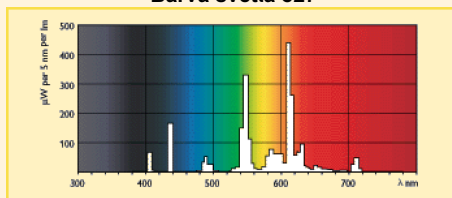

Rozměry (mm)

Obr. č.	C max.	D max.	F max.
1	114.0	60.8	46.5
2	129.0	65.8	46.5

Typ	Název produktu						Světelný tok (lm)	Činitel věrnosti podání barev (Ra)	Obr. č.	Foto písmeno	Objednací kód
	Příkon/označení barev	Patice	Napětí	Provedení reflektoru	Typ balení	Uspořádání balení					
Softone ESaver 6yr	5W/827	E27	230-240V	T60	1PH	6	200	82	1	A	8711500... 658630 10
Softone ESaver 6yr	8W/827	E27	230-240V	T60	1PH	6	380	82	1	A	658654 10
Softone ESaver 6yr	12W/827	E27	230-240V	T60	1PH	6	610	82	1	A	658982 10
Softone ESaver 6yr	16W/827	E27	230-240V	T60	1PH	6	815	82	1	A	659002 10
Softone ESaver 6yr	20W/827	E27	230-240V	T65	1PH	6	1160	82	2	B	659026 10

Kompaktní zářivky SOFT SOFTONE 6Y (tvar T)

Technická data

Název produktu	Teplota chromatičnosti (K)	Životnost při 50% selhání (h)	Kód barvy	Označení barvy	Energetický štítek	Netto hmotnost (g)
Softone ESaver 6yr 5W/827 E27 230-240V T60	2700	6000	827	Teplá bílá	A	75
Softone ESaver 6yr 8W/827 E27 230-240V T60	2700	6000	827	Teplá bílá	A	75
Softone ESaver 6yr 12W/827 E27 230-240V T60	2700	6000	827	Teplá bílá	A	82
Softone ESaver 6yr 16W/827 E27 230-240V T60	2700	6000	827	Teplá bílá	B	88
Softone ESaver 6yr 20W/827 E27 230-240V T65	2700	6000	827	Teplá bílá	A	99

Spektrální charakteristika

Barva světla 827

Patice

E27

Další technická data

Název produktu	Proud (mA)	Světelný tok po 2000 hod. (%)	Světelný tok po 5000 hod. (%)	Napájecí kmitočet (Hz)	Provedení reflektoru
Softone ESaver 6yr 5W/827 E27 230-240V T60	50	85	77	50/60	T60
Softone ESaver 6yr 8W/827 E27 230-240V T60	65	85	77	50/60	T60
Softone ESaver 6yr 12W/827 E27 230-240V T60	90	85	77	50/60	T60
Softone ESaver 6yr 16W/827 E27 230-240V T60	120	85	77	50/60	T60
Softone ESaver 6yr 20W/827 E27 230-240V T65	150	85	77	50/60	T65