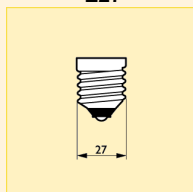

Patice

E27

Další technická data

Název produktu	Proud (mA)	Světelný tok po 2000 hod. (%)	Světelný tok po 5000 hod. (%)	Napájecí kmitočet (Hz)	Provedení reflektoru
Softone ESaver 6yr 5W/827 E27 230-240V T60	50	85	77	50/60	T60
Softone ESaver 6yr 8W/827 E27 230-240V T60	65	85	77	50/60	T60
Softone ESaver 6yr 12W/827 E27 230-240V T60	90	85	77	50/60	T60
Softone ESaver 6yr 16W/827 E27 230-240V T60	120	85	77	50/60	T60
Softone ESaver 6yr 20W/827 E27 230-240V T65	150	85	77	50/60	T65

Název produktu	Stmívatelný	Souřadnice chromatičnosti X	Souřadnice chromatičnosti Y	Účinnost
Softone ESaver 6yr 5W/827 E27 230-240V T60	ne	470	429	0.47
Softone ESaver 6yr 8W/827 E27 230-240V T60	ne	460	423	0.52
Softone ESaver 6yr 12W/827 E27 230-240V T60	ne	467	418	0.57
Softone ESaver 6yr 16W/827 E27 230-240V T60	ne	462	414	0.57
Softone ESaver 6yr 20W/827 E27 230-240V T65	ne	462	414	0.57