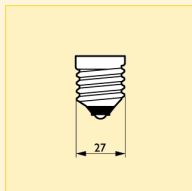

Kompaktní zářivky SOFT SOFT 6Y (tvar Globe)

Technická data

Název produktu	Teplota chromatičnosti (K)	Životnost při 50% selhání (h)	Kód barvy	Označení barvy	Netto hmotnost (g)
Softone ESaver 6yr 9W/827 E27 230-240V G93	2700	6000	827	Teplá bílá	110
Softone ESaver 6yr 12W/827 E27 230-240V G93	2700	6000	827	Teplá bílá	115
Softone ESaver 6yr 16W/827 E27 230-240V G120	2700	6000	827	Teplá bílá	160
Softone ESaver 6yr 20W/827 E27 230-240V G120	2700	6000	827	Teplá bílá	170

Logistická data

Název produktu	Typ balení	Popis obalu	Počet ks v balení	Uspořádání balení	Množství v balení	Délka balení (mm)	Šířka balení (mm)	Výška balení (mm)	Celková váha 1 ks (g)	Netto hmotnost 1ks (g)
Softone ESaver 6yr 9W/827 E27 230-240V G93	1CH	1 H-Carton	4	4	1	200	200	158	253	110
Softone ESaver 6yr 12W/827 E27 230-240V G93	1CH	1 H-Carton	4	4	1	200	200	158	191	115
Softone ESaver 6yr 16W/827 E27 230-240V G120	1CH	1 H-Carton	4	4	1	258	258	178	335	160
Softone ESaver 6yr 20W/827 E27 230-240V G120	1CH	1 H-Carton	4	4	1	300	300	221	292	135

Patice

E27

Další technická data

Název produktu	Proud (mA)	Světelný tok po 2000 hod. (%)	Světelný tok po 5000 hod. (%)	Napájecí kmitočet (Hz)	Provedení reflektoru
Softone ESaver 6yr 9W/827 E27 230-240V G93	65	85	80	50/60	G93
Softone ESaver 6yr 12W/827 E27 230-240V G93	75	80	75	50/60	G93
Softone ESaver 6yr 16W/827 E27 230-240V G120	105	80	75	50/60	G120
Softone ESaver 6yr 20W/827 E27 230-240V G120	140	80	75	50/60	G120

Název produktu	Stmívatelný	Souřadnice chromatičnosti X	Souřadnice chromatičnosti Y	Účinnost
Softone ESaver 6yr 9W/827 E27 230-240V G93	ne	470	425	0.59
Softone ESaver 6yr 12W/827 E27 230-240V G93	ne	465	427	0.68
Softone ESaver 6yr 16W/827 E27 230-240V G120	ne	463	424	0.65
Softone ESaver 6yr 20W/827 E27 230-240V G120	ne	460	420	0.61