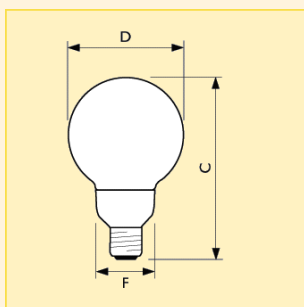

Rozměry (mm)

Obr. č.	C max.	D max.	F max.
1	153.1	94	48.2
2	182.1	121	48.2

Typ	Název produktu						Světelný tok (lm)	Činitel věrnosti podání barev (Ra)	Obr. č.	Foto písmeno	Objednací kód
	Příkon/označení barev	Patice	Napětí	Provedení reflektoru	Typ balení	Uspořádání balení					
Softone ESaver 6yr	9W/827	E27	230-240V	G93	1CH	4	410	82	1	B	8711500... 872289 45
Softone ESaver 6yr	12W/827	E27	230-240V	G93	1CH	4	600	82	1	B	872302 45
Softone ESaver 6yr	16W/827	E27	230-240V	G120	1CH	4	900	82	2	A	872326 45
Softone ESaver 6yr	20W/827	E27	230-240V	G120	1CH	4	1160	82	2	A	872340 45