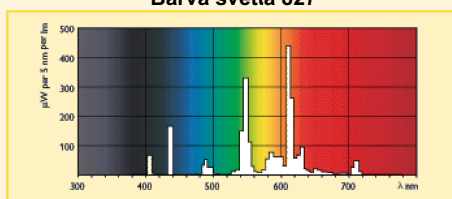

Rozměry (mm)

Obr. č.	C max.	D max.	F max.
1	127.6	45	40.2
2	136.7	51.2	48.2

Typ	Příkon/označení barev	Název produktu					Světelný tok (lm)	Činitel věrnosti podání barev (Ra)	Obr. č.	Objednací kód
		Patice	Napětí	Provedení reflektoru	Typ balení	Uspořádání balení				
Softone ESaver 6yr	6W/827	E14	230-240V	K44	1PP	6	230	82	1	542366 10
Softone ESaver 6yr	9W/827	E14	230-240V	K44	1PP	6	370	82	1	542465 10
Softone ESaver 6yr	12W/827	E14	230-240V	K50	1PP	6	550	82	2	542601 10

Kompaktní zářivky SOFT SOFT 6Y svíčkové

Technická data

Název produktu	Teplota chromatičnosti (K)	Životnost při 50% selhání (h)	Kód barvy	Označení barvy	Netto hmotnost (g)
Softone ESaver 6yr 6W/827 E14 230-240V K44	2700	6000	827	Teplá bílá	60
Softone ESaver 6yr 9W/827 E14 230-240V K44	2700	6000	827	Teplá bílá	60
Softone ESaver 6yr 12W/827 E14 230-240V K50	2700	6000	827	Teplá bílá	75

Spektrální charakteristika

Barva světla 827

Patice

E14

Další technická data

Název produktu	Proud (mA)	Světelný tok po 2000 hod. (%)	Světelný tok po 5000 hod. (%)	Napájecí kmitočet (Hz)	Provedení reflektoru
Softone ESaver 6yr 6W/827 E14 230-240V K44	43	85	75	50/60	K44
Softone ESaver 6yr 9W/827 E14 230-240V K44	59	80	70	50/60	K44
Softone ESaver 6yr 12W/827 E14 230-240V K50	85	80	75	50/60	K50