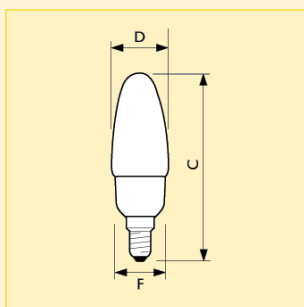

Rozměry (mm)

Obr. č.	C max.	D max.	F max.
1	127.6	45	40.2
2	136.7	51.2	48.2

Typ	Příkon/označení barev	Název produktu					Světelný tok (lm)	Činitel věrnosti podání barev (Ra)	Obr. č.	Objednací kód
		Patice	Napětí	Provedení reflektoru	Typ balení	Uspořádání balení				
Softone ESaver 6yr	6W/827	E14	230-240V	K44	1PP	6	230	82	1	542366 10
Softone ESaver 6yr	9W/827	E14	230-240V	K44	1PP	6	370	82	1	542465 10
Softone ESaver 6yr	12W/827	E14	230-240V	K50	1PP	6	550	82	2	542601 10