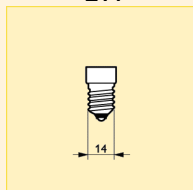

Rozměry (mm)

Obr. č.	C max.	D max.	F max.
1	127.6	45	40.2
2	136.7	51.2	48.2

Typ	Příkon/označení barev	Název produktu					Světelný tok (lm)	Činitel věrnosti podání barev (Ra)	Obr. č.	Objednací kód
		Patice	Napětí	Provedení reflektoru	Typ balení	Uspořádání balení				
Softone ESaver 6yr	6W/827	E14	230-240V	K44	1PP	6	230	82	1	542366 10
Softone ESaver 6yr	9W/827	E14	230-240V	K44	1PP	6	370	82	1	542465 10
Softone ESaver 6yr	12W/827	E14	230-240V	K50	1PP	6	550	82	2	542601 10

Logistická data

Název produktu	Typ balení	Popis obalu	Počet ks v balení	Uspořádání balení	Množství v balení	Délka balení (mm)	Šířka balení (mm)	Výška balení (mm)	Netto hmotnost 1ks (g)
Softone ESaver 6yr 6W/827 E14 230-240V K44	1PP	1 PinPack HangFlap	6	6	1	146	100	145	60
Softone ESaver 6yr 9W/827 E14 230-240V K44	1PP	1 PinPack HangFlap	6	6	1	146	100	145	60
Softone ESaver 6yr 12W/827 E14 230-240V K50	1PP	1 PinPack HangFlap	6	6	1	163	111	152	75

Spektrální charakteristika

Barva světla 827

Patice

E14

Další technická data

Název produktu	Proud (mA)	Světelný tok po 2000 hod. (%)	Světelný tok po 5000 hod. (%)	Napájecí kmitočet (Hz)	Provedení reflektoru
Softone ESaver 6yr 6W/827 E14 230-240V K44	43	85	75	50/60	K44
Softone ESaver 6yr 9W/827 E14 230-240V K44	59	80	70	50/60	K44
Softone ESaver 6yr 12W/827 E14 230-240V K50	85	80	75	50/60	K50