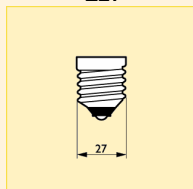

Patice

E27

Další technická data

Název produktu	Proud (mA)	Světelný tok po 2000 hod. (%)	Světelný tok po 5000 hod. (%)	Napájecí kmitočet (Hz)	Provedení reflektoru
Ambiance Pro 9W/827 E27 230-240V A65	65	85	80	50/60	A65
Ambiance Pro 12W/827 E27 230-240V A65	85	85	75	50/60	A65
Ambiance Pro 16W/827 E27 230-240V A70	105	85	75	50/60	A70
Ambiance Pro 16W/827 E27 230-240V	105	85	80	50/60	A75
Ambiance Pro 20W/827 E27 230-240V A75	135	85	75	50/60	A75
Ambiance Pro 23W/827 E27 230-240V A75	155	85	75	50/60	A75

Název produktu	Stmívatelný	Souřadnice chromatičnosti X	Souřadnice chromatičnosti Y	Účinnost
Ambiance Pro 9W/827 E27 230-240V A65	ne	466	427	0.60
Ambiance Pro 12W/827 E27 230-240V A65	ne	463	425	0.62
Ambiance Pro 16W/827 E27 230-240V A70	ne	463	425	0.63
Ambiance Pro 16W/827 E27 230-240V	ne	466	421	0.63
Ambiance Pro 20W/827 E27 230-240V A75	ne	460	425	0.60
Ambiance Pro 23W/827 E27 230-240V A75	ne	466	423	0.62