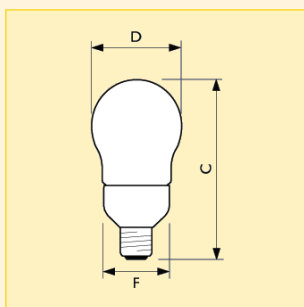

- Vhodné na místech, kde je zdroj světla viditelný
- Při venkovním použití je nutné použít uzavřená svítidla
- Nelze je použít se stmívači, elektronickými spínači ani fotobuškami

Rozměry (mm)

Obr. č.	C max.	D max.	F max.
1	137.1	65.8	48.2
2	153.6	70.8	48.2
3	170	75.8	48.2
4	173.6	75.8	48.2