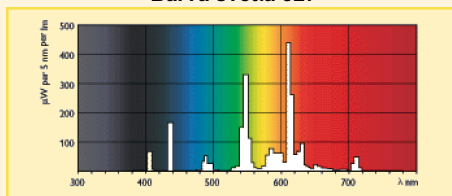

Kompaktní zářivky SOFT SOFT Pro

Technická data

Název produktu	Teplota chromatičnosti (K)	Životnost při 50% selhání (h)	Kód barvy	Označení barvy	Energetický štítek	Netto hmotnost (g)
Ambiance Pro 9W/827 E27 230-240V A65	2700	12000	827	Teplá bílá	A	103
Ambiance Pro 12W/827 E27 230-240V A65	2700	12000	827	Teplá bílá	A	112
Ambiance Pro 16W/827 E27 230-240V A70	2700	12000	827	Teplá bílá	A	120
Ambiance Pro 16W/827 E27 230-240V	2700	12000	827	Teplá bílá	A	105
Ambiance Pro 20W/827 E27 230-240V A75	2700	12000	827	Teplá bílá	A	130
Ambiance Pro 23W/827 E27 230-240V A75	2700	12000	827	Teplá bílá	A	130

Logistická data

Název produktu	Typ balení	Popis obalu	Počet ks v balení	Uspořádání balení	Množství v balení	Délka balení (mm)	Šířka balení (mm)	Výška balení (mm)	Celková váha 1 ks (g)	Netto hmotnost 1ks (g)
Ambiance Pro 9W/827 E27 230-240V A65	1CH	1 H-Carton	6	6	1	219	149	149	139	85
Ambiance Pro 12W/827 E27 230-240V A65	1CH	1 H-Carton	6	6	1	219	149	155	145	112
Ambiance Pro 16W/827 E27 230-240V A70	1CH	1 H-Carton	6	6	1	234	159	170	-	120
Ambiance Pro 16W/827 E27 230-240V	1CH	1 H-Carton	6	6	1	249	169	190	175	105
Ambiance Pro 20W/827 E27 230-240V A75	1CH	1 H-Carton	6	6	1	249	169	190	-	130
Ambiance Pro 23W/827 E27 230-240V A75	1CH	1 H-Carton	6	6	1	249	169	190	-	130

Spektrální charakteristika

Barva světla 827