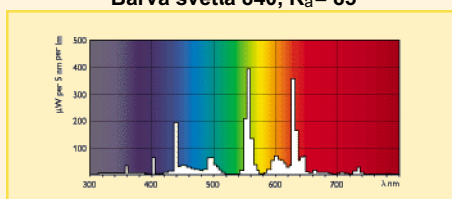

## Technická data

Název produktu	Označení barvy	Napětí zdroje (V)	Proud zdroje s elektromagnetickým předřadníkem (A)	Teplota chromatičnosti (K)
TL-AK 40W/840	chladná bílá	47	0.88	4000

## Spektrální charakteristika

Barva světla 840,  $R_a = 85$