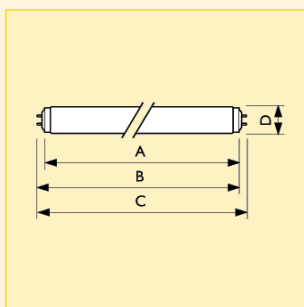

### Lamp:

- Low-pressure mercury discharge lamps with a clear tubular 38 mm envelope

### Features:

- External metal earthing strip connected to the lamp caps

Rozměry (mm)

A	B	C	D
max.	min.	max.	max.
589.8	594.5	596.9	604

Název produktu				Patice	Činitel věrnosti podání barev (Ra)	Objednací kód
Typ	Příkon/označení barev	Typ balení	Uspořádání balení			
TL-AK	40W/840	SLV	25	G13	85	8711500... 617491 40