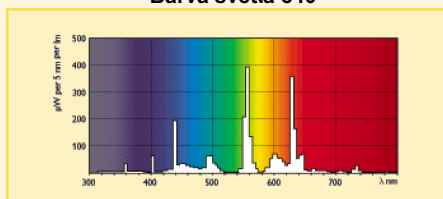

## Technická data

Název produktu	Označení barvy	Proud zdroje s elektromagnetickým předřadníkem (A)	Teplota chromatičnosti (K)
MASTER TL-D Xtra Super 80 18W/830	Teplá bílá	0.370	3000
MASTER TL-D Xtra Super 80 18W/840	chladná bílá	0.370	4000
MASTER TL-D Xtra Super 80 36W/830	Teplá bílá	0.440	3000
MASTER TL-D Xtra Super 80 36W/840	chladná bílá	0.440	4000
MASTER TL-D Xtra Super 80 58W/830	Teplá bílá	0.665	3000
MASTER TL-D Xtra Super 80 58W/840	chladná bílá	0.665	4000

## Logistická data

Název produktu	Typ balení	Popis obalu	Počet ks v balení	Uspořádání balení	Množství v balení	Délka balení (mm)	Šířka balení (mm)	Výška balení (mm)	Celková váha 1 ks (g)	Netto hmotnost 1ks (g)
MASTER TL-D Xtra Super 80 18W/830	SLV	1 Sleeve	25	25	1	624	149	146	88.8	71.0
MASTER TL-D Xtra Super 80 18W/840	SLV	1 Sleeve	25	25	1	624	149	146	88.8	71.0
MASTER TL-D Xtra Super 80 36W/830	SLV	1 Sleeve	25	25	1	1238	149	146	170.4	137.5
MASTER TL-D Xtra Super 80 36W/840	SLV	1 Sleeve	25	25	1	1238	149	146	170.4	137.5
MASTER TL-D Xtra Super 80 58W/830	SLV	1 Sleeve	25	25	1	1532	149	146	231.5	186.0
MASTER TL-D Xtra Super 80 58W/840	SLV	1 Sleeve	25	25	1	1532	149	146	231.5	186.0

## Spektrální charakteristika

Barva světla 830

Barva světla 840