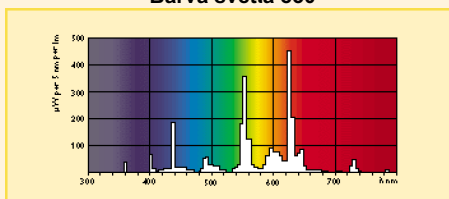

## Technická data

Název produktu	Označení barvy	Proud zdroje s elektromagnetickým předřadníkem (A)	Teplota chromatičnosti (K)
MASTER TL-D Xtra Super 80 18W/830	Teplá bílá	0.370	3000
MASTER TL-D Xtra Super 80 18W/840	chladná bílá	0.370	4000
MASTER TL-D Xtra Super 80 36W/830	Teplá bílá	0.440	3000
MASTER TL-D Xtra Super 80 36W/840	chladná bílá	0.440	4000
MASTER TL-D Xtra Super 80 58W/830	Teplá bílá	0.665	3000
MASTER TL-D Xtra Super 80 58W/840	chladná bílá	0.665	4000

## Logistická data

Název produktu	Typ balení	Popis obalu	Počet ks v balení	Uspořádání balení	Množství v balení	Délka balení (mm)	Šířka balení (mm)	Výška balení (mm)	Celková váha 1 ks (g)	Netto hmotnost 1ks (g)
MASTER TL-D Xtra Super 80 18W/830	SLV	1 Sleeve	25	25	1	624	149	146	88.8	71.0
MASTER TL-D Xtra Super 80 18W/840	SLV	1 Sleeve	25	25	1	624	149	146	88.8	71.0
MASTER TL-D Xtra Super 80 36W/830	SLV	1 Sleeve	25	25	1	1238	149	146	170.4	137.5
MASTER TL-D Xtra Super 80 36W/840	SLV	1 Sleeve	25	25	1	1238	149	146	170.4	137.5
MASTER TL-D Xtra Super 80 58W/830	SLV	1 Sleeve	25	25	1	1532	149	146	231.5	186.0
MASTER TL-D Xtra Super 80 58W/840	SLV	1 Sleeve	25	25	1	1532	149	146	231.5	186.0

## Spektrální charakteristika

Barva světla 830

Barva světla 840