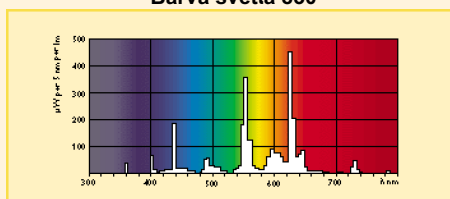

TL-D MASTER TL-D Xtreme Secura Super 80

Technická data

Název produktu	Označení barvy	Proud zdroje s elektromagnetickým předřadníkem (A)	Teplota chromatičnosti (K)
MASTER TL-D Xtreme Secura Super 80 18W/830	Teplá bílá	0.370	3000
MASTER TL-D Xtreme Secura Super 80 18W/840	chladná bílá	0.370	4000
MASTER TL-D Xtreme Secura Super 80 36W/830	Teplá bílá	0.425	3000
MASTER TL-D Xtreme Secura Super 80 36W/840	chladná bílá	0.425	4000
MASTER TL-D Xtreme Secura Super 80 58W/830	Teplá bílá	0.660	3000
MASTER TL-D Xtreme Secura Super 80 58W/840	chladná bílá	0.660	4000

Logistická data

Název produktu	Typ ba- lení	Popis obalu	Po- čet ks v ba- lení	Uspořá- dání balení	Množ- ství v balení	Délka ba- lení (mm)	Šířka ba- lení (mm)	Výška ba- lení (mm)	Cel- ková váha 1 ks (g)	Netto hmot- nost 1ks (g)
MASTER TL-D Xtreme Secura Super 80 18W/830	SLV	1 Sleeve	25	25	1	645	150	150	96	78
MASTER TL-D Xtreme Secura Super 80 18W/840	SLV	1 Sleeve	25	25	1	645	150	150	96	78
MASTER TL-D Xtreme Secura Super 80 36W/830	SLV	1 Sleeve	25	25	1	1267	150	150	238	151
MASTER TL-D Xtreme Secura Super 80 36W/840	SLV	1 Sleeve	25	25	1	1267	150	150	238	151
MASTER TL-D Xtreme Secura Super 80 58W/830	SLV	1 Sleeve	25	25	1	1570	150	150	312	187
MASTER TL-D Xtreme Secura Super 80 58W/840	SLV	1 Sleeve	25	25	1	1570	150	150	312	187

Spektrální charakteristika

Barva světla 830