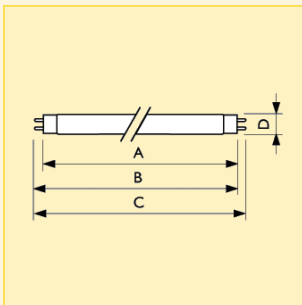

Rozměry (mm)

Obr.	A		B		C	D
č.	max.	min.	max.	max.	max.	max.
1	589.8	594.5	596.9	604.0	28	
2	1199.4	1204.1	1206.5	1213.6	28	
3	1500.0	1504.7	1507.1	1514.2	28	

Typ	Název produktu				Patice	Činitel věrnosti podání barev (R _a)	Světelný tok zdroje s elektromagnetickým předřadníkem (lm)	Obr. č.	Objednací kód
	Příkon/označení barev	Typ balení	Uspořádání balení						
MASTER TL-D Xtreme Secura Super 80	18W/830	SLV	25		G13	83	1300	1	889690 40
MASTER TL-D Xtreme Secura Super 80	18W/840	SLV	25		G13	82	1300	1	889713 40
MASTER TL-D Xtreme Secura Super 80	36W/830	SLV	25		G13	83	3150	2	889775 40
MASTER TL-D Xtreme Secura Super 80	36W/840	SLV	25		G13	82	3150	2	889799 40
MASTER TL-D Xtreme Secura Super 80	58W/830	SLV	25		G13	83	5000	3	889850 40
MASTER TL-D Xtreme Secura Super 80	58W/840	SLV	25		G13	82	5000	3	889874 40

Logistická data

Název produktu	Typ ba- lení	Popis obalu	Po- čet ks v ba- lení	Uspořá- dání balení	Množ- ství v balení	Délka ba- lení (mm)	Šířka ba- lení (mm)	Výška ba- lení (mm)	Cel- ková váha 1 ks (g)	Netto hmot- nost 1ks (g)
MASTER TL-D Xtreme Secura Super 80 18W/830	SLV	1 Sleeve	25	25	1	645	150	150	96	78
MASTER TL-D Xtreme Secura Super 80 18W/840	SLV	1 Sleeve	25	25	1	645	150	150	96	78
MASTER TL-D Xtreme Secura Super 80 36W/830	SLV	1 Sleeve	25	25	1	1267	150	150	238	151
MASTER TL-D Xtreme Secura Super 80 36W/840	SLV	1 Sleeve	25	25	1	1267	150	150	238	151
MASTER TL-D Xtreme Secura Super 80 58W/830	SLV	1 Sleeve	25	25	1	1570	150	150	312	187
MASTER TL-D Xtreme Secura Super 80 58W/840	SLV	1 Sleeve	25	25	1	1570	150	150	312	187