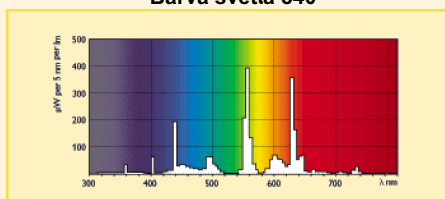

Barva světla 840