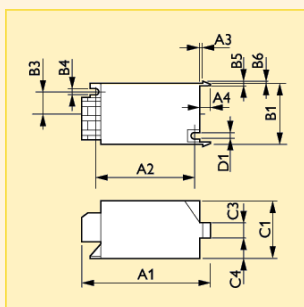

- Rychlou instalaci zajišťuje upevnění jediným šroubem, nasouvací nebo čepové upevnění

**Použití:**

- Shodné s použitím příslušných výbojek a předřadníků

Rozměry (mm)

Obr.	A1	A2	A3	B1	B2	C1	D1
č.	nom.	nom.	nom.	nom.	nom.	nom.	nom.
1	114.5	95.0	7.0	41.0	14.5	38.0	4.3
2	84.5	65.0	7.0	41.0	14.5	38.0	4.3