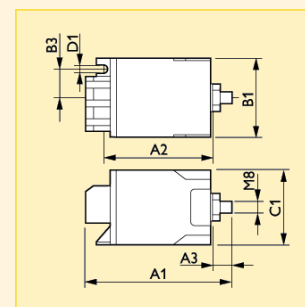

- Rychlou instalaci zajišťuje upevnění jediným šroubem, nasouvací nebo čepové upevnění

**Použití:**

- Shodné s použitím příslušných výbojek a předřadníků

Rozměry (mm)

Obr.	A1	A2	A3	B1	B2	C1	D1
č.	nom.	nom.	nom.	nom.	nom.	nom.	nom.
1	114.5	95.0	7.0	41.0	14.5	38.0	4.3
2	84.5	65.0	7.0	41.0	14.5	38.0	4.3