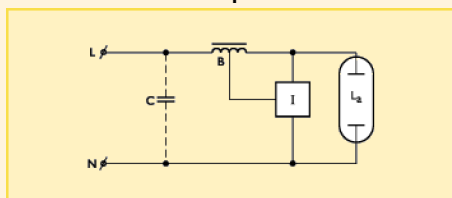

- Rychlou instalaci zajišťuje upevnění jediným šroubem, nasouvací nebo čepové upevnění

**Použití:**

- Shodné s použitím příslušných výbojek a předřadníků

Rozměry (mm)

Obr.	A1	A2	A3	B1	B2	C1	D1
č.	nom.	nom.	nom.	nom.	nom.	nom.	nom.
1	114.5	95.0	7.0	41.0	14.5	38.0	4.3
2	84.5	65.0	7.0	41.0	14.5	38.0	4.3

Zapalovače

HID - zapalovače pro SON, CDM, MH a HPI+ výbojky

Technická data

Název produktu	Ignition Voltage max. (kV)	Cable-Cap wires device/lamp (nF)	Max. teplota v tomto bodě (°C)	T-ambient	Schéma zapojení č
SN 56 220-240V 50/60Hz	5.0	10.0	60	55°C	1
SN 57 220-240V 50/60Hz	2.5	2.0	90	85°C	1
SN 57-S 220-240V 50/60Hz	2.5	2.0	90	85°C	1
SN 57T5 220-240V 50/60Hz	2.5	2.0	90	85°C	1
SN 57T5-S 220-240V 50/60Hz	2.5	2.0	90	85°C	1
SN 57T15 220-240V 50/60Hz	2.5	1.0	90	85°C	1
SN 57T15-S 220-240V 50/60Hz	2.5	1.0	90	85°C	1
SN 58 220-240V 50/60Hz	5.0	2.0	90	85°C	1
SN 58-S 220-240V 50/60Hz	5.0	2.0	90	85°C	1
SN 58T5 220-240V 50/60Hz	5.0	2.0	90	85°C	1
SN 58T5-S 220-240V 50/60Hz	5.0	2.0	90	85°C	1
SN 58T15 220-240V 50/60Hz	5.0	1.0	90	85°C	1
SN 58T15-S 220-240V 50/60Hz	5.0	1.0	90	85°C	1
SN 59 220-240V 50/60Hz	5.0	4.0	80	75°C	1
SN 61 220-240V 50/60Hz	5.0	4.0	90	85°C	2
SND 57 220-240V 50/60Hz	2.5	2.0	90	85°C	1
SND 58 220-240V 50/60Hz	5.0	2.0	90	85°C	1
SU 10-S 220-240V 50/60Hz	2.5	0.2	105	90°C	3
SU 20-S 220-240V 50/60Hz	5.0	0.1	105	80°C	3
SU 40-S 220-240V 50/60Hz	5.0	0.2	105	70°C	3

Schéma zapojení č

1

2

3