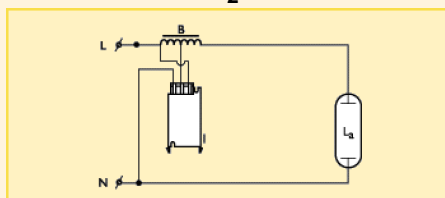

- Rychlou instalaci zajišťuje upevnění jediným šroubem, nasouvací nebo čepové upevnění

**Použití:**

- Shodné s použitím příslušných výbojek a předřadníků

Rozměry (mm)

Obr.	A1	A2	A3	B1	B2	C1	D1
č.	nom.	nom.	nom.	nom.	nom.	nom.	nom.
1	114.5	95.0	7.0	41.0	14.5	38.0	4.3
2	84.5	65.0	7.0	41.0	14.5	38.0	4.3

Zapalovače

HID - zapalovače pro SON, CDM, MH a HPI+ výbojky

Technická data

Název produktu	Ignition Voltage max. (kV)	Cable-Cap wires device/lamp (nF)	Max. teplota v tomto bodě (°C)	T-ambient	Schéma zapojení č
SN 56 220-240V 50/60Hz	5.0	10.0	60	55°C	1
SN 57 220-240V 50/60Hz	2.5	2.0	90	85°C	1
SN 57-S 220-240V 50/60Hz	2.5	2.0	90	85°C	1
SN 57T5 220-240V 50/60Hz	2.5	2.0	90	85°C	1
SN 57T5-S 220-240V 50/60Hz	2.5	2.0	90	85°C	1
SN 57T15 220-240V 50/60Hz	2.5	1.0	90	85°C	1
SN 57T15-S 220-240V 50/60Hz	2.5	1.0	90	85°C	1
SN 58 220-240V 50/60Hz	5.0	2.0	90	85°C	1
SN 58-S 220-240V 50/60Hz	5.0	2.0	90	85°C	1
SN 58T5 220-240V 50/60Hz	5.0	2.0	90	85°C	1
SN 58T5-S 220-240V 50/60Hz	5.0	2.0	90	85°C	1
SN 58T15 220-240V 50/60Hz	5.0	1.0	90	85°C	1
SN 58T15-S 220-240V 50/60Hz	5.0	1.0	90	85°C	1
SN 59 220-240V 50/60Hz	5.0	4.0	80	75°C	1
SN 61 220-240V 50/60Hz	5.0	4.0	90	85°C	2
SND 57 220-240V 50/60Hz	2.5	2.0	90	85°C	1
SND 58 220-240V 50/60Hz	5.0	2.0	90	85°C	1
SU 10-S 220-240V 50/60Hz	2.5	0.2	105	90°C	3
SU 20-S 220-240V 50/60Hz	5.0	0.1	105	80°C	3
SU 40-S 220-240V 50/60Hz	5.0	0.2	105	70°C	3

Schéma zapojení č

1

2

3