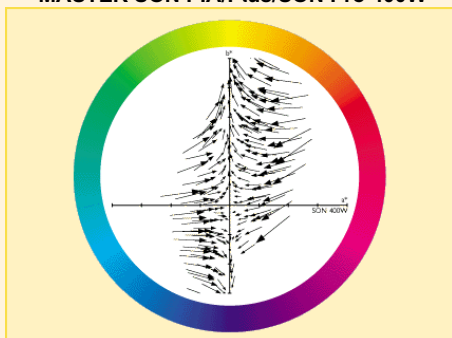

Vysokotlaké sodíkové výbojky SON MASTER SON PIA bezrtuťové

Vektor podání barev

MASTER SON PIA/Plus/SON Pro 400W

Patice

E27

E40

Další technická data

Název produktu	Souřadnice chromatičnosti X	Souřadnice chromatičnosti Y	Druh zapalovače	Zápalné napětí min. (V)
MASTER SON PIA 50W E E27	540	415	Vnější zapalovač	198
MASTER SON PIA 70W E E27	540	415	Vnější zapalovač	198
MASTER SON PIA Hg Free 150W E E40	525	436	Vnější zapalovač	198
MASTER SON PIA Hg Free 250W E E40	516	436	Vnější zapalovač	198
MASTER SON PIA Hg Free 400W E E40	519	436	Vnější zapalovač	198

Poloha svícení

Univerzální