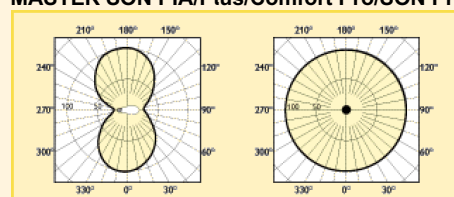

Logistická data

Název produktu	Typ balení	Popis obalu	Počet ks v balení	Uspořádání balení	Množství v balení	Délka balení (mm)	Šířka balení (mm)	Výška balení (mm)	Celková váha 1 ks (g)	Netto hmotnost 1ks (g)
MASTER SON PIA 50W E 27	SLV	1 Sleeve	24	24	1	455	307	168	75	51
MASTER SON PIA 70W E 27	SLV	1 Sleeve	24	24	1	455	307	168	76	52
MASTER SON PIA Hg Free 150W E 40	SLV	1 Sleeve	12	12	1	403	305	269	256	169
MASTER SON PIA Hg Free 250W E 40	SLV	1 Sleeve	12	12	1	403	305	269	256	180
MASTER SON PIA Hg Free 400W E 40	SLV	1 Sleeve	12	12	1	519	392	331	362	240

Diagram výkonu

MASTER SON PIA/Plus

Výkon výbojky během náběhu

Vlivy kolísání napájecího napětí

Spektrální charakteristika

MASTER SON PIA/Plus/ SON Pro 250W

Křivky svítivosti

MASTER SON PIA/Plus/Comfort Pro/Son Pro