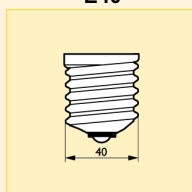

Logistická data

Název produktu	Typ balení	Popis obalu	Počet ks v balení	Uspořádání balení	Množství v balení	Délka balení (mm)	Šířka balení (mm)	Výška balení (mm)	Celková váha 1 ks (g)	Netto hmotnost 1ks (g)
MASTER SON PIA 50W E 27	SLV	1 Sleeve	24	24	1	455	307	168	75	51
MASTER SON PIA 70W E 27	SLV	1 Sleeve	24	24	1	455	307	168	76	52
MASTER SON PIA Hg Free 150W E 40	SLV	1 Sleeve	12	12	1	403	305	269	256	169
MASTER SON PIA Hg Free 250W E 40	SLV	1 Sleeve	12	12	1	403	305	269	256	180
MASTER SON PIA Hg Free 400W E 40	SLV	1 Sleeve	12	12	1	519	392	331	362	240

Vysokotlaké sodíkové výbojky SON MASTER SON PIA bezrtuťové

Vektor podání barev

MASTER SON PIA/Plus/SON Pro 400W

Patice

E27

E40

Další technická data

Název produktu	Souřadnice chromatičnosti X	Souřadnice chromatičnosti Y	Druh zapalovače	Zápalné napětí min. (V)
MASTER SON PIA 50W E E27	540	415	Vnější zapalovač	198
MASTER SON PIA 70W E E27	540	415	Vnější zapalovač	198
MASTER SON PIA Hg Free 150W E E40	525	436	Vnější zapalovač	198
MASTER SON PIA Hg Free 250W E E40	516	436	Vnější zapalovač	198
MASTER SON PIA Hg Free 400W E E40	519	436	Vnější zapalovač	198