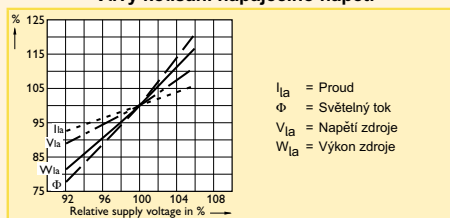

Vlivy kolísání napájecího napětí