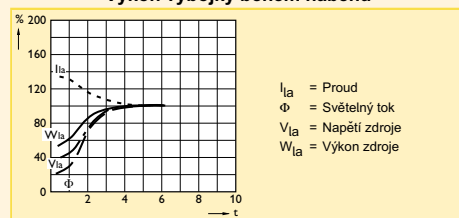

Název produktu	Netto hmotnost (g)	Stmívatelný	Proud zdroje s elektromagnetickým předřadníkem (A)	Měrný výkon zdroje s elektromagnetickým předřadníkem (lm/W)	Příkon zdroje s elektromagnetickým předřadníkem (W)	Doporučený předřadník
MASTER SON PIA 50W E 27	60	ne	0.76	70	50	BSN50L33 TS
MASTER SON PIA 70W E 27	60	ne	0.98	80	70	BSN70L33 TS
MASTER SON PIA Hg Free 150W E 40	185	ne	1.80	97	150	BSN150L33 TS
MASTER SON PIA Hg Free 250W E 40	185	ne	3.00	108	250	BSN250L33 TS
MASTER SON PIA Hg Free 400W E 40	240	ne	4.60	120	400	BSN400L33 TS

Logistická data

Název produktu	Typ balení	Popis obalu	Počet ks v balení	Uspořádání balení	Množství v balení	Délka balení (mm)	Šířka balení (mm)	Výška balení (mm)	Celková váha 1 ks (g)	Netto hmotnost 1ks (g)
MASTER SON PIA 50W E 27	SLV	1 Sleeve	24	24	1	455	307	168	75	51
MASTER SON PIA 70W E 27	SLV	1 Sleeve	24	24	1	455	307	168	76	52
MASTER SON PIA Hg Free 150W E 40	SLV	1 Sleeve	12	12	1	403	305	269	256	169
MASTER SON PIA Hg Free 250W E 40	SLV	1 Sleeve	12	12	1	403	305	269	256	180
MASTER SON PIA Hg Free 400W E 40	SLV	1 Sleeve	12	12	1	519	392	331	362	240

Diagram výkonu

MASTER SON PIA/Plus

Výkon výbojky během náběhu