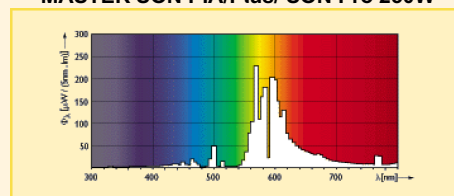

Logistická data

Název produktu	Typ balení	Popis obalu	Počet ks v balení	Uspořádání balení	Množství v balení	Délka balení (mm)	Šířka balení (mm)	Výška balení (mm)	Celková váha 1 ks (g)	Netto hmotnost 1ks (g)
MASTER SON PIA 50W E 27	SLV	1 Sleeve	24	24	1	455	307	168	75	51
MASTER SON PIA 70W E 27	SLV	1 Sleeve	24	24	1	455	307	168	76	52
MASTER SON PIA Hg Free 150W E 40	SLV	1 Sleeve	12	12	1	403	305	269	256	169
MASTER SON PIA Hg Free 250W E 40	SLV	1 Sleeve	12	12	1	403	305	269	256	180
MASTER SON PIA Hg Free 400W E 40	SLV	1 Sleeve	12	12	1	519	392	331	362	240

Diagram výkonu

MASTER SON PIA/Plus

Výkon výbojky během náběhu

Vlivy kolísání napájecího napětí

Spektrální charakteristika

MASTER SON PIA/Plus/ SON Pro 250W

Křivky svítivosti

MASTER SON PIA/Plus/Comfort Pro/Son Pro