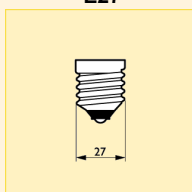

Logistická data

Název produktu	Typ balení	Popis obalu	Počet ks v balení	Uspořádání balení	Množství v balení	Délka balení (mm)	Šířka balení (mm)	Výška balení (mm)	Celková váha 1 ks (g)	Netto hmotnost 1ks (g)
MASTER SON PIA 50W E 27	SLV	1 Sleeve	24	24	1	455	307	168	75	51
MASTER SON PIA 70W E 27	SLV	1 Sleeve	24	24	1	455	307	168	76	52
MASTER SON PIA Hg Free 150W E 40	SLV	1 Sleeve	12	12	1	403	305	269	256	169
MASTER SON PIA Hg Free 250W E 40	SLV	1 Sleeve	12	12	1	403	305	269	256	180
MASTER SON PIA Hg Free 400W E 40	SLV	1 Sleeve	12	12	1	519	392	331	362	240

Vysokotlaké sodíkové výbojky SON MASTER SON PIA bezrtuťové

Vektor podání barev

MASTER SON PIA/Plus/SON Pro 400W

Patice

E27

E40

Další technická data

Název produktu	Souřadnice chromatičnosti X	Souřadnice chromatičnosti Y	Druh zapalovače	Zápalné napětí min. (V)
MASTER SON PIA 50W E E27	540	415	Vnější zapalovač	198
MASTER SON PIA 70W E E27	540	415	Vnější zapalovač	198
MASTER SON PIA Hg Free 150W E E40	525	436	Vnější zapalovač	198
MASTER SON PIA Hg Free 250W E E40	516	436	Vnější zapalovač	198
MASTER SON PIA Hg Free 400W E E40	519	436	Vnější zapalovač	198

Poloha svícení

Univerzální