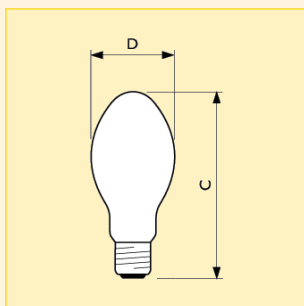

Použití:

- Pouliční osvětlení
- Průmyslové osvětlení
- Sportovní zařízení - venkovní i vnitřní

Rozměry (mm)

Obr. č.	C max.	D max.
1	156	71
2	227	91
3	290	122

Typ	Název produktu					Činitel věrnosti podání barev (R _a)	Teplota chromatičnosti (K)	Světelný tok zdroje s elektromagnetickým předřadníkem (lm)	Poloha svícení	Obr. č.	Objednací kód
	Příkon	Druh zapalovače	Patice	Typ balení	Uspořádání balení						
MASTER SON PIA	50W	E	E27	SLV	24	25	2000	3500	Univerzální	1	8711500... 201447 30
MASTER SON PIA	70W	E	E27	SLV	24	25	2000	5600	Univerzální	1	201461 30
MASTER SON PIA Hg Free	150W	E	E40	SLV	12	25	2150	14500	Univerzální	2	200570 15
MASTER SON PIA Hg Free	250W	E	E40	SLV	12	25	2150	27000	Univerzální	2	200556 15
MASTER SON PIA Hg Free	400W	E	E40	SLV	12	25	2150	48000	Univerzální	3	200532 15