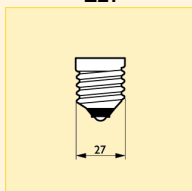

Logistická data

Název produktu	Typ ba- lení	Popis obalu	Po- čet ks v ba- lení	Uspořá- dání balení	Množ- ství v balení	Délka ba- lení (mm)	Šírka ba- lení (mm)	Výška ba- lení (mm)	Cel- ková váha 1 ks (g)	Netto hmot- nost 1ks (g)
Softone 40W E27 230V G80 WH	1CT	1 Lamp in a Folding Carton	30	30	1	407	249	250	75.60	45
Softone 40W E27 230V G95 WH	1CT	1 Lamp in a Folding Carton	10	10	1	486	198	153	-	55
"	1CT	1 Lamp in a Folding Carton	30	30	1	487	297	294	95.36	55
Softone 60W E27 230V G80 WH	1CT	1 Lamp in a Folding Carton	10	10	1	420	175	122	76.00	45
"	1CT	1 Lamp in a Folding Carton	30	30	1	407	249	250	75.60	45
Softone 60W E27 230V G95 WH	1CT	1 Lamp in a Folding Carton	10	10	1	486	198	153	104.00	55
"	1CT	1 Lamp in a Folding Carton	30	30	1	487	297	294	95.36	55
Softone 60W E27 230V G120 WH	1CT	1 Lamp in a Folding Carton	10	10	1	606	248	159	-	97
"	1CT	1 Lamp in a Folding Carton	30	30	1	607	369	306	157.87	97
Softone 75W E27 230V G120 WH	1CT	1 Lamp in a Folding Carton	30	30	1	607	369	306	157.87	97
Softone 100W E27 230V G95 WH	1CT	1 Lamp in a Folding Carton	10	10	1	486	198	153	104.00	55
"	1CT	1 Lamp in a Folding Carton	30	30	1	487	297	294	95.36	55
Softone 100W E27 230V G120 WH	1CT	1 Lamp in a Folding Carton	10	10	1	606	248	159	171.00	97
"	1CT	1 Lamp in a Folding Carton	30	30	1	607	369	306	157.87	97

Patice

E27

Poloha svícení

Univerzální