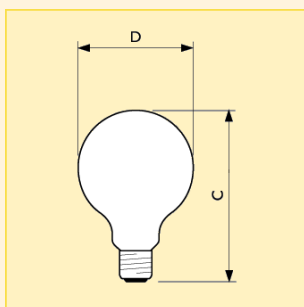

Rozměry (mm)

Obr. č.	C max.	D nom.
1	125.5	80
2	147	95
3	172.5	120

Název produktu								Světelný tok (lm)	Činitel věrnosti podání barev (R_a)	Obr. č.	Objednací kód 8711500...
Typ	Příkon	Patice	Napětí	Provedení reflektoru	Finální úprava baňky	Typ balení	Uspořádání balení				
Softone	40W	E27	230V	G80	WH	1CT	30	390	100	1	034397 78
Softone	40W	E27	230V	G95	WH	1CT	10	390	100	2	034540 25
Softone	40W	E27	230V	G95	WH	1CT	30	390	100	2	034540 78
Softone	60W	E27	230V	G80	WH	1CT	10	630	100	1	034403 25
Softone	60W	E27	230V	G80	WH	1CT	30	630	100	1	034403 78
Softone	60W	E27	230V	G95	WH	1CT	10	630	100	2	034557 25
Softone	60W	E27	230V	G95	WH	1CT	30	630	100	2	034557 78
Softone	60W	E27	230V	G120	WH	1CT	10	630	100	3	034632 25
Softone	60W	E27	230V	G120	WH	1CT	30	630	100	3	034632 78
Softone	75W	E27	230V	G120	WH	1CT	30	630	100	3	381637 78
Softone	100W	E27	230V	G95	WH	1CT	10	1200	100	2	034847 25
Softone	100W	E27	230V	G95	WH	1CT	30	1200	100	2	034847 78
Softone	100W	E27	230V	G120	WH	1CT	10	1150	100	3	034649 25
Softone	100W	E27	230V	G120	WH	1CT	30	1150	100	3	034649 78